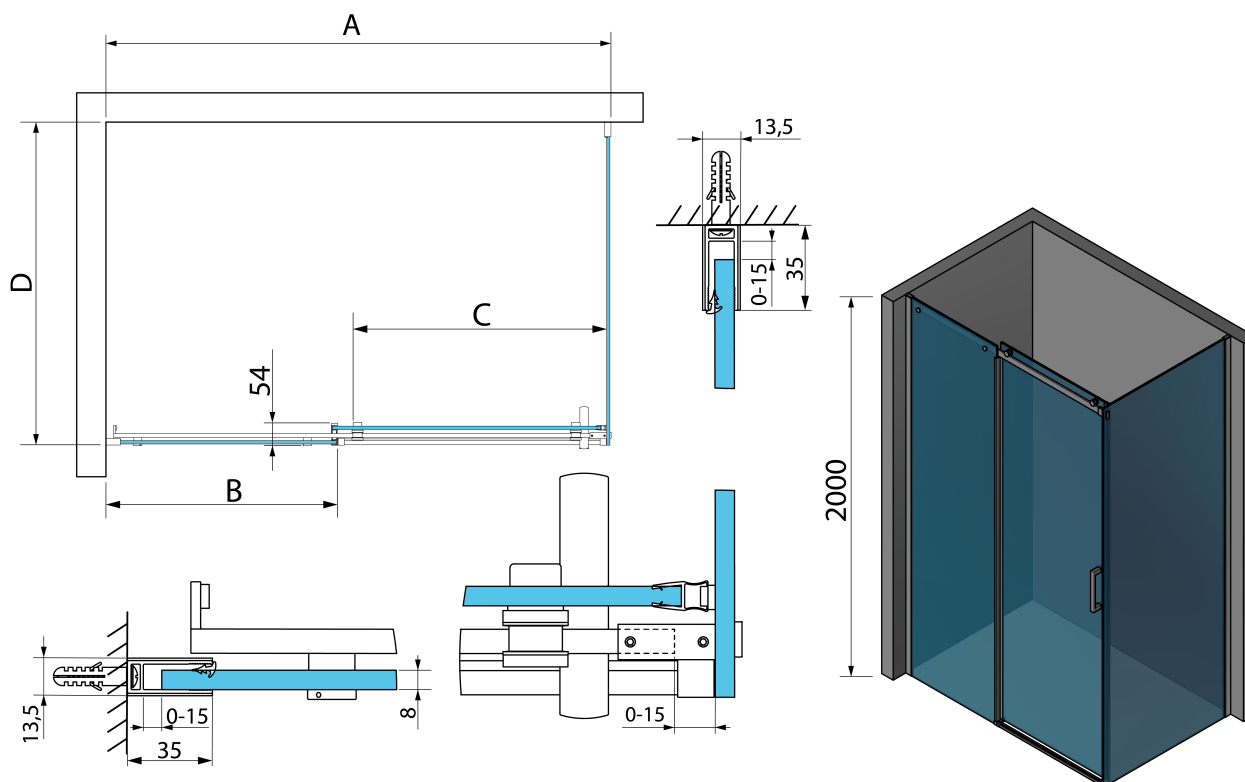

## Rozměry

Šířka: 1000 mm  
Výška: 2000 mm  
Hloubka: 700 mm

## Parametry

Barva profilu: Chrom - Leštěný hliník  
Tvar: Obdélníkové zástěny  
Typ otevírání: Posuvné  
Směr otevírání: Univerzální  
Šířka vstupu: 396 mm  
Typ výplně: Čiré sklo  
Úprava skla: Antidrop  
Tloušťka skla: 8 mm  
Vlastnosti: Bezrámové provedení  
Hmotnost / ks: 70.1 kg  
Balení: 3 ks  
Záruka: 2 roky

# THRON SQUARE obdélníkový sprchový kout 1000x700mm, hranaté pojezdy

## Technický list

MODEL	A	B	C	D
TL1070-500x	990-1020	458mm	396mm	680-695
TL1080-500x	990-1020	458mm	396mm	780-795
TL1090-500x	990-1020	458mm	396mm	880-895
TL1010-500x	990-1020	458mm	396mm	980-995
TL1170-500x	1090-1110	508mm	446mm	680-695
TL1180-500x	1090-1110	508mm	446mm	780-795
TL1190-500x	1090-1110	508mm	446mm	880-895
TL1110-500x	1090-1110	508mm	446mm	980-995
TL1270-500x	1190-1210	558mm	496mm	680-695
TL1280-500x	1190-1210	558mm	496mm	780-795
TL1290-500x	1190-1210	558mm	496mm	880-895
TL1210-500x	1190-1210	558mm	496mm	980-995
TL1370-500x	1290-1310	608mm	546mm	680-695
TL1380-500x	1290-1310	608mm	546mm	780-795