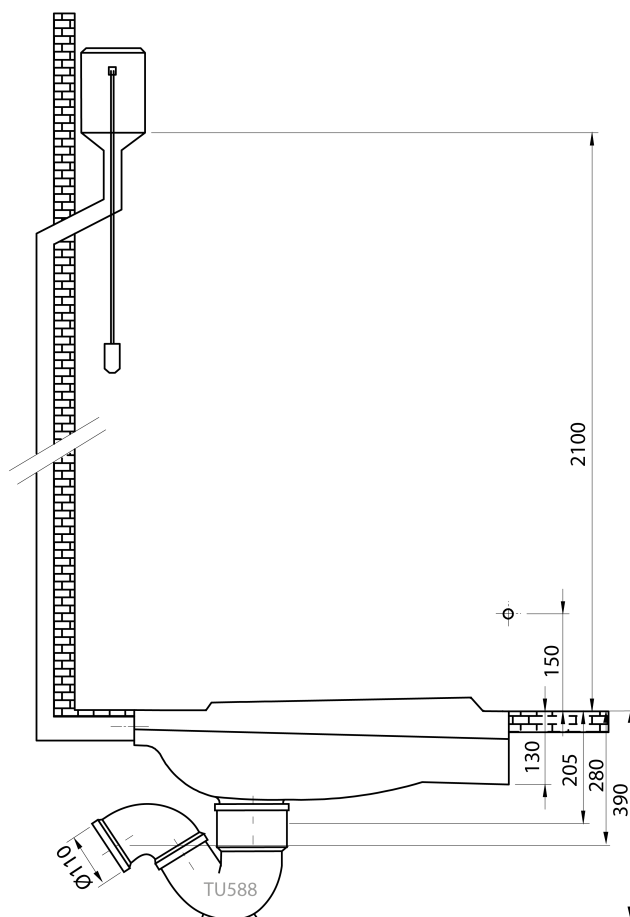

AGADI turecké WC nášlapné, 50x61,5cm, bílá

Objednací kód: TU0586

Základní informace

Značka: CERASTYLE

Rozměry

Šířka: 500 mm

Výška: 205 mm

Hloubka: 615 mm

1 ks Násuvný sifon, DN110mm (Objednací kód: TU588)

Technický list

A-A