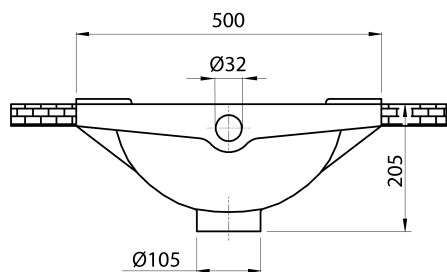

AGADI turecké WC nášlapné, 50x61,5cm, bílá

Objednací kód: TU0586

Základní informace

Značka: CERASTYLE

Rozměry

Šířka: 500 mm

Výška: 205 mm

Hloubka: 615 mm

Parametry

Záruka: 2 roky

Barva: Bílá

Materiál: Keramika

Hmotnost / ks: 21.5 kg

Balení: 1 ks

3D model: ANO

Doporučujeme přikoupit

1 ks Násuvný sifon, DN110mm (Objednací kód: TU588)

Technický list

A-A