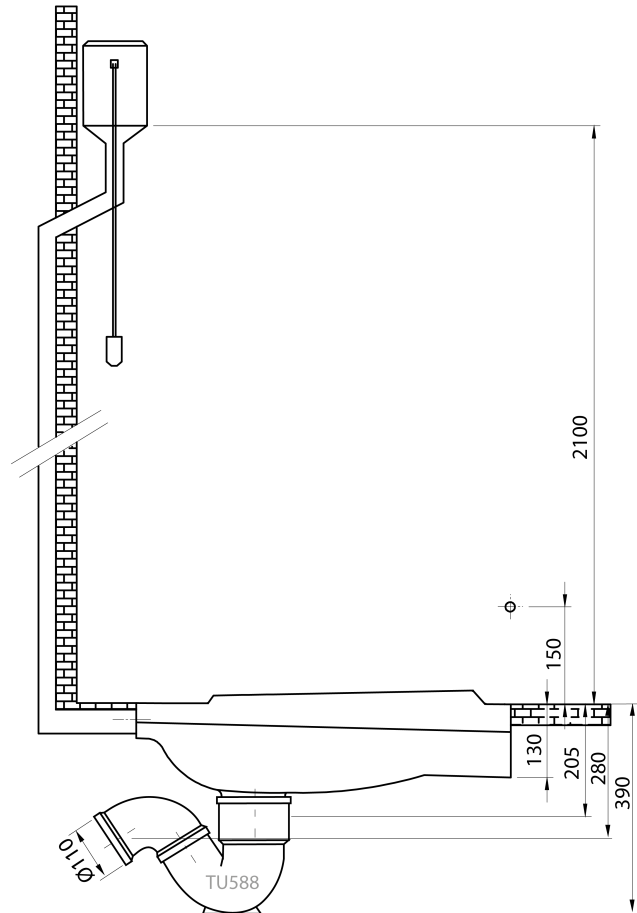

Technický list

A-A