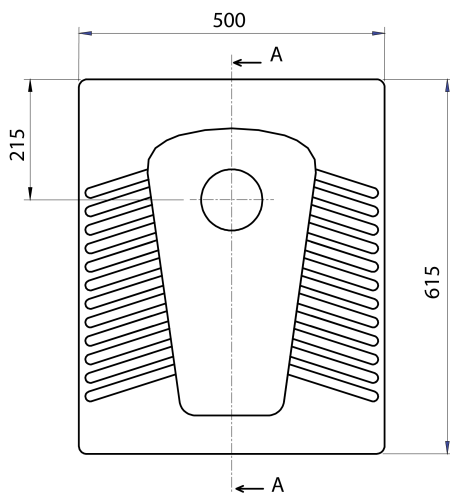

### Rozměry

Šířka: 500 mm

Výška: 205 mm

Hloubka: 615 mm

### Parametry

Barva: Bílá

Materiál: Keramika

Hmotnost / ks: 21.5 kg

Balení: 1 ks

Záruka: 2 roky

### Doporučujeme přikoupit

1 ks Násuvný sifon, DN110mm (Objednací kód: TU588)

Technický list

A-A