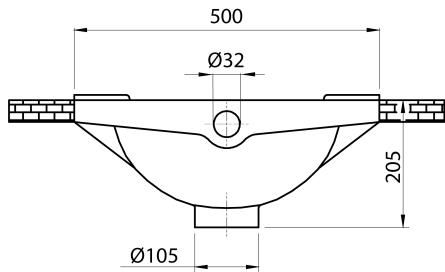

### Rozměry

Šířka: 500 mm

Výška: 205 mm

Hloubka: 615 mm

### Parametry

Barva: Bílá

Materiál: Keramika

Hmotnost / ks: 21.5 kg

Balení: 1 ks

Záruka: 2 roky

### Doporučujeme přikoupit

1 ks Násuvný sifon, DN110mm (Objednací kód: TU588)

Technický list

A-A