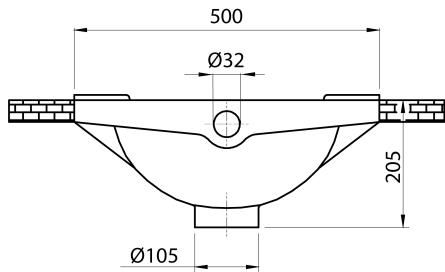

Technický list

A-A