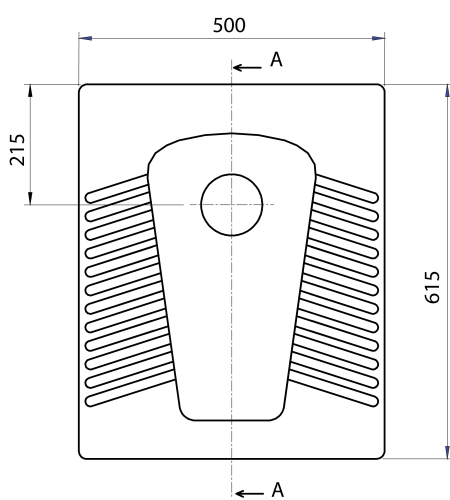

AGADI turecké WC nášlapné, 50x61,5cm, bílá

Objednací kód: TU0586

Základní informace

Značka: CERASTYLE

Rozměry

Šířka: 500 mm

Výška: 205 mm

Hloubka: 615 mm

Parametry

Záruka: 2 roky

Barva: Bílá

Materiál: Keramika

Hmotnost / ks: 21.5 kg

Balení: 1 ks

3D model: ANO

Doporučujeme přikoupit

1 ks Násuvný sifon, DN110mm (Objednací kód: TU588)

Technický list

A-A