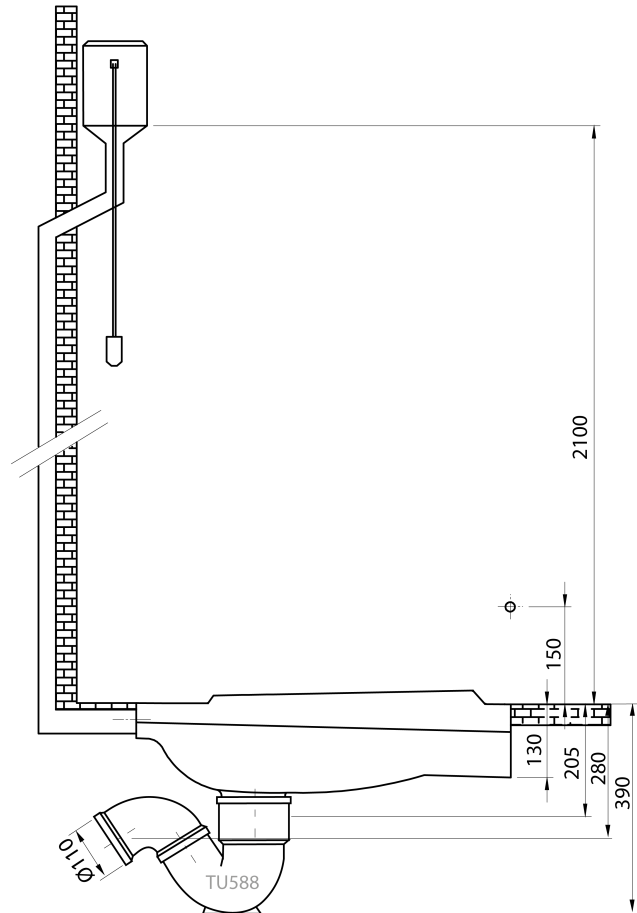

### Rozměry

Šířka: 500 mm

Výška: 205 mm

Hloubka: 615 mm

### Parametry

Barva: Bílá

Materiál: Keramika

Hmotnost / ks: 21.5 kg

Balení: 1 ks

Záruka: 2 roky

### Doporučujeme přikoupit

1 ks Násuvný sifon, DN110mm (Objednací kód: TU588)

Technický list

A-A