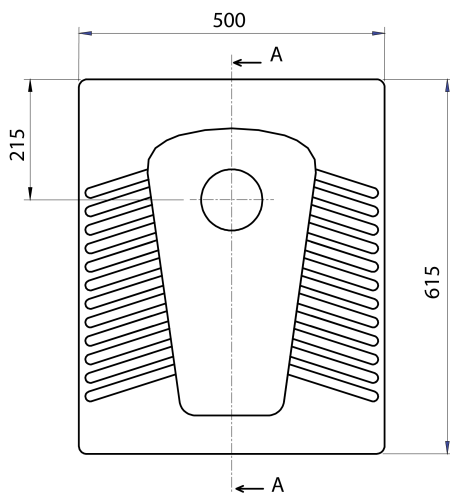

Technický list

A-A