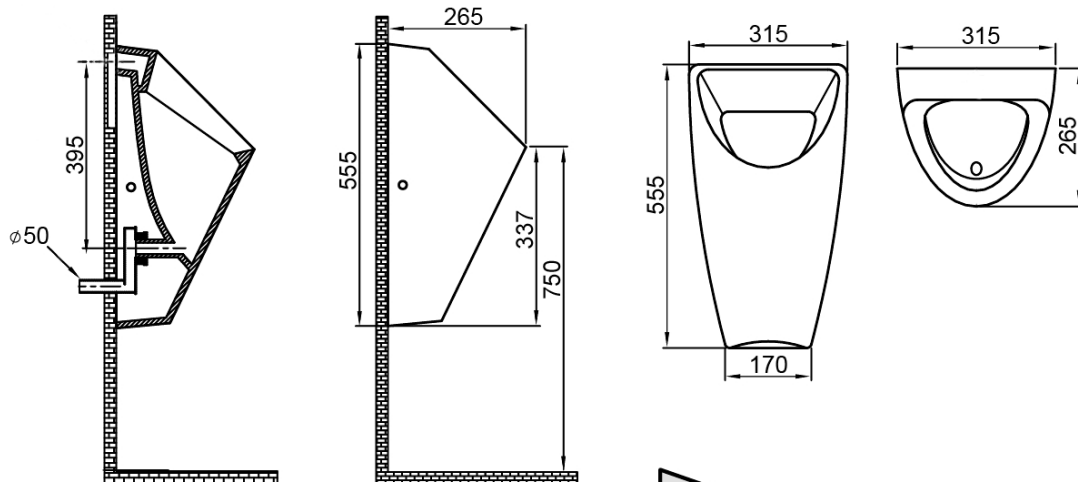

SCHWARN urinál s automatickým splachovačem 6V DC,
zadní přívod, zadní odpad, černá matná

BRUCKNER

Technický list