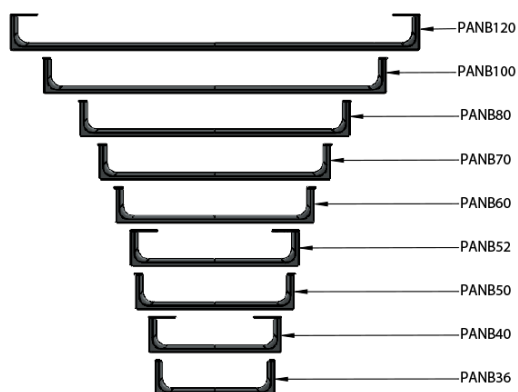

### Rozměry

Délka: 1200 mm

### Parametry

Barva: Chrom  
Hmotnost / ks: 1.4 kg  
Balení: 1 ks  
Záruka: 2 roky

Technický list

Varianta	X [mm]	Y [mm]
PANB120	1130	1115
PANB100	945	930
PANB80	745	730
PANB70	638	623
PANB60	548	533
PANB52	465	450
PANB50	438	423
PANB40	365	350
PANB36	330	315