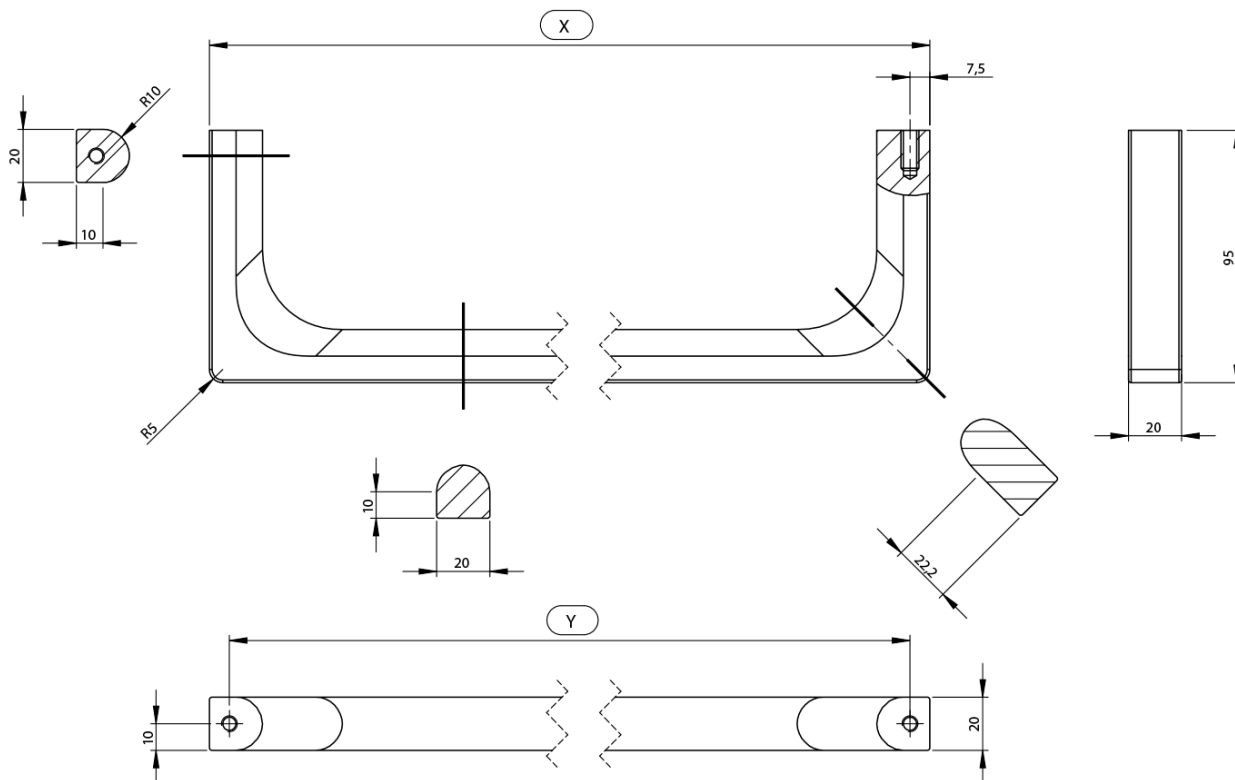

### Rozměry

Délka: 1200 mm

### Parametry

Barva: Chrom  
Hmotnost / ks: 1.4 kg  
Balení: 1 ks  
Záruka: 2 roky

Technický list

Varianta	X [mm]	Y [mm]
PANB120	1130	1115
PANB100	945	930
PANB80	745	730
PANB70	638	623
PANB60	548	533
PANB52	465	450
PANB50	438	423
PANB40	365	350
PANB36	330	315