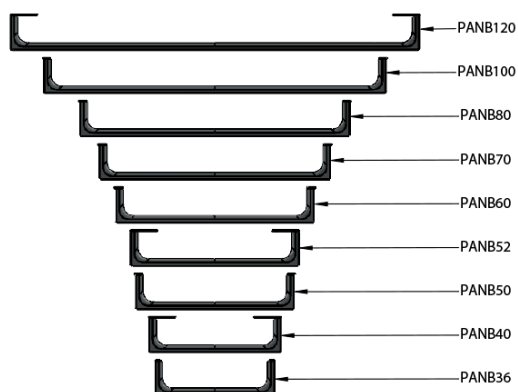

NUBES čelní držák ručníků 120cm, chrom

GSI[®]
ceramica

Objednací kód: PANB120

Základní informace

Značka: GSI
Série: NUBES

Rozměry

Délka: 1200 mm

Parametry

Barva: Chrom
Hmotnost / ks: 1.4 kg
Balení: 1 ks
Záruka: 2 roky

Technický list

| Varianta | X [mm] | Y [mm] |
|----------|--------|--------|
| PANB120 | 1130 | 1115 |
| PANB100 | 945 | 930 |
| PANB80 | 745 | 730 |
| PANB70 | 638 | 623 |
| PANB60 | 548 | 533 |
| PANB52 | 465 | 450 |
| PANB50 | 438 | 423 |
| PANB40 | 365 | 350 |
| PANB36 | 330 | 315 |