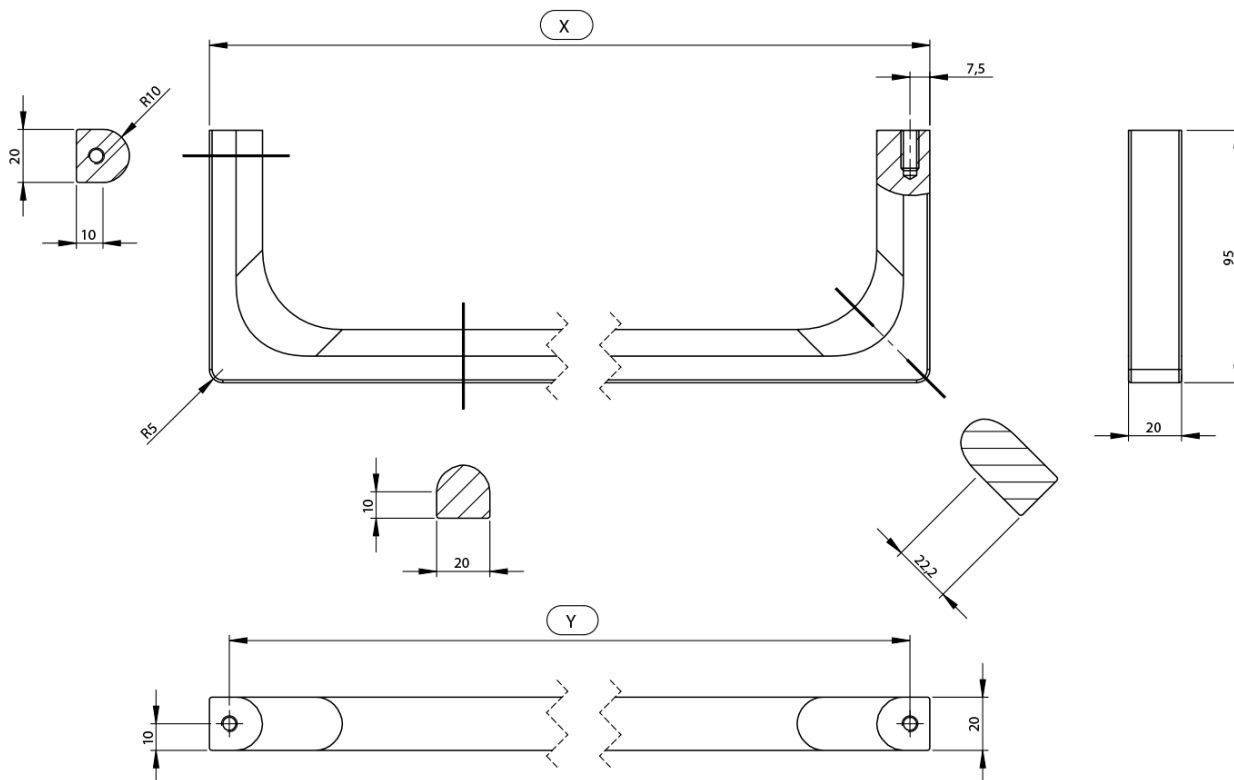

NUBES čelní držák ručníků 120cm, chrom

GSI[®]
ceramica

Objednací kód: PANB120

Základní informace

Značka: GSI
Série: NUBES

Rozměry

Délka: 1200 mm

Parametry

Barva: Chrom
Hmotnost / ks: 1.4 kg
Balení: 1 ks
Záruka: 2 roky

Technický list

| Varianta | X [mm] | Y [mm] |
|----------|--------|--------|
| PANB120 | 1130 | 1115 |
| PANB100 | 945 | 930 |
| PANB80 | 745 | 730 |
| PANB70 | 638 | 623 |
| PANB60 | 548 | 533 |
| PANB52 | 465 | 450 |
| PANB50 | 438 | 423 |
| PANB40 | 365 | 350 |
| PANB36 | 330 | 315 |