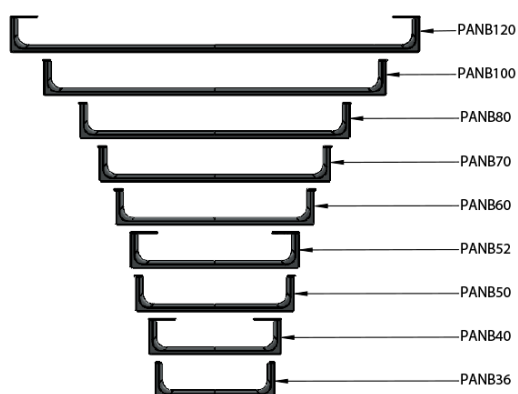

NUBES čelní držák ručníků 80cm, černá

GSI
ceramica

Objednací kód: PANB80N

Základní informace

Značka: GSI

Rozměry

Délka: 800 mm

Parametry

Záruka: 2 roky

Barva: Černá

Hmotnost / ks: 1 kg

Balení: 1 ks

Technický list

Varianta	X [mm]	Y [mm]
PANB120	1130	1115
PANB100	945	930
PANB80	745	730
PANB70	638	623
PANB60	548	533
PANB52	465	450
PANB50	438	423
PANB40	365	350
PANB36	330	315