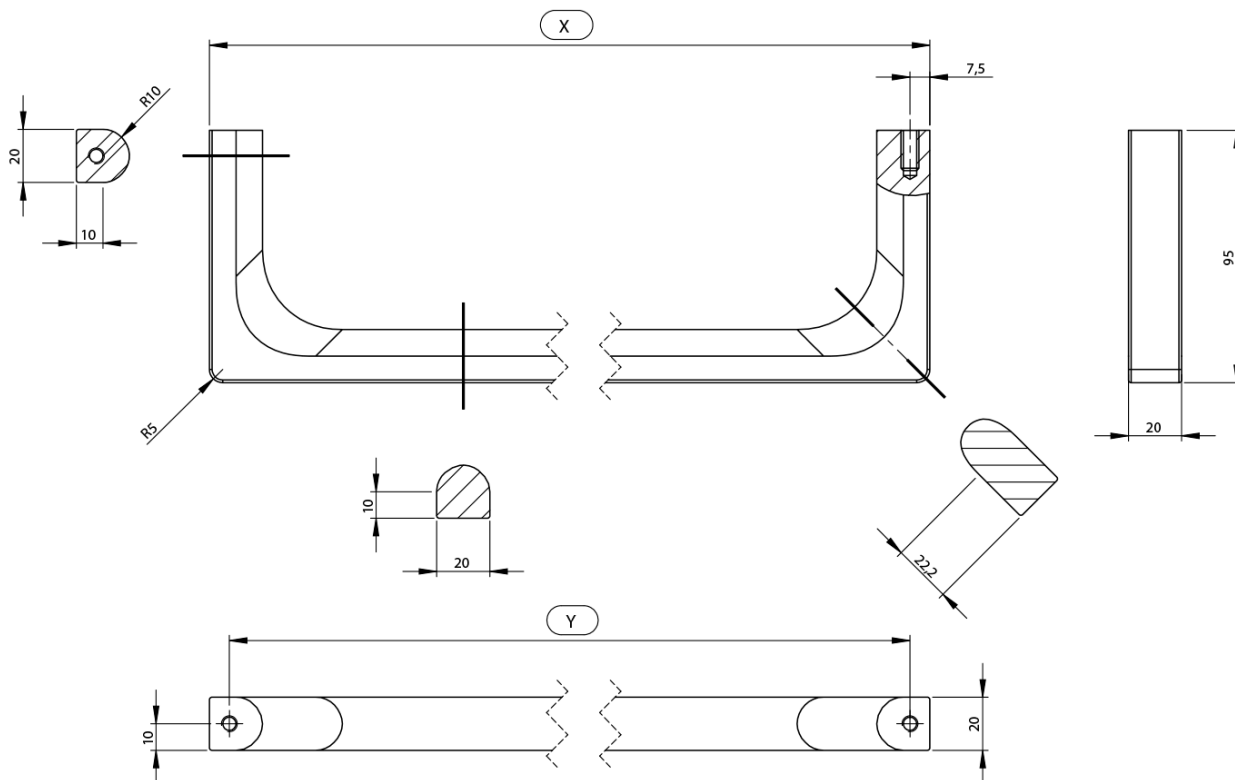

NUBES čelní držák ručníků 80cm, černá

GSI
ceramica

Objednací kód: PANB80N

Základní informace

Značka: GSI

Rozměry

Délka: 800 mm

Parametry

Záruka: 2 roky

Barva: Černá

Hmotnost / ks: 1 kg

Balení: 1 ks

Technický list

Varianta	X [mm]	Y [mm]
PANB120	1130	1115
PANB100	945	930
PANB80	745	730
PANB70	638	623
PANB60	548	533
PANB52	465	450
PANB50	438	423
PANB40	365	350
PANB36	330	315