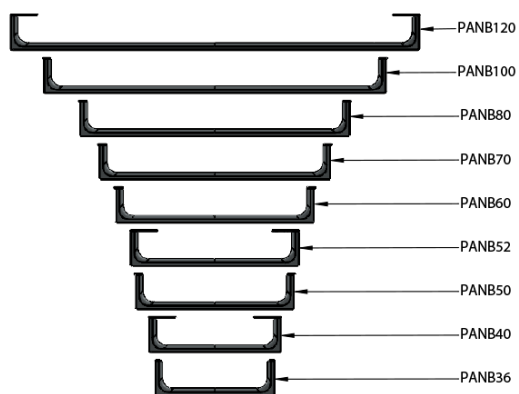

## Rozměry

Délka: 600 mm

## Parametry

Barva: Černá  
Hmotnost / ks: 0.8 kg  
Balení: 1 ks  
Záruka: 2 roky

Technický list

Varianta	X [mm]	Y [mm]
PANB120	1130	1115
PANB100	945	930
PANB80	745	730
PANB70	638	623
PANB60	548	533
PANB52	465	450
PANB50	438	423
PANB40	365	350
PANB36	330	315