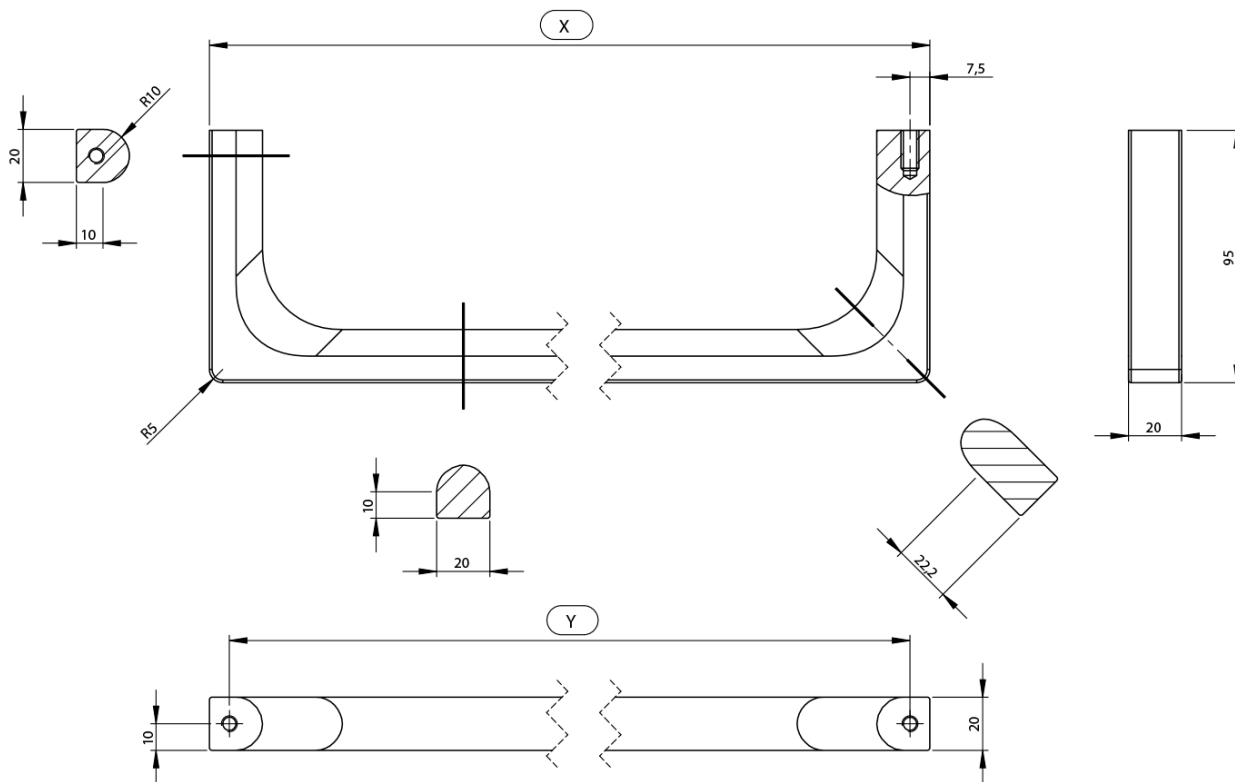

## Rozměry

Délka: 600 mm

## Parametry

Barva: Černá  
Hmotnost / ks: 0.8 kg  
Balení: 1 ks  
Záruka: 2 roky

Technický list

Varianta	X [mm]	Y [mm]
PANB120	1130	1115
PANB100	945	930
PANB80	745	730
PANB70	638	623
PANB60	548	533
PANB52	465	450
PANB50	438	423
PANB40	365	350
PANB36	330	315