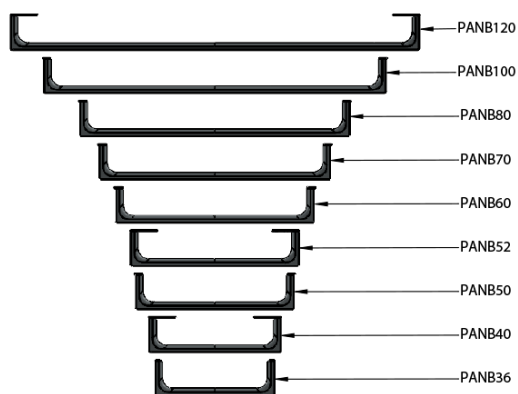

NUBES čelní držák ručníků 60cm, černá

GSI[®]

Objednací kód: PANB60N

Základní informace

Značka: GSI
Série: NUBES

Rozměry

Délka: 600 mm

Parametry

Barva: Černá
Hmotnost / ks: 0.8 kg
Balení: 1 ks
Záruka: 2 roky

Technický list

Varianta	X [mm]	Y [mm]
PANB120	1130	1115
PANB100	945	930
PANB80	745	730
PANB70	638	623
PANB60	548	533
PANB52	465	450
PANB50	438	423
PANB40	365	350
PANB36	330	315