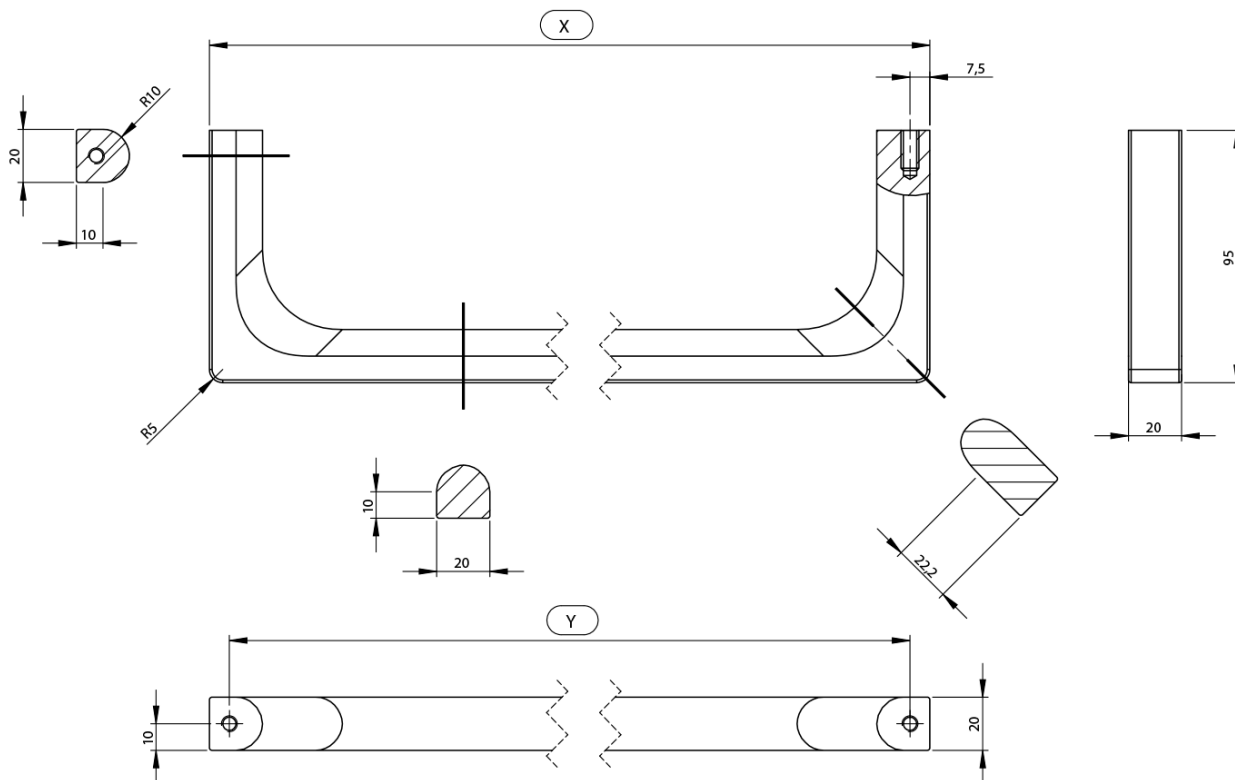

## NUBES čelní držák ručníků 60cm, chrom

GSI<sup>®</sup>  
ceramica

Objednací kód: PANB60

### Rozměry

Délka: 600 mm

### Parametry

Barva: Chrom  
Hmotnost / ks: 0.8 kg  
Balení: 1 ks  
Záruka: 2 roky

Technický list

| Varianta | X [mm] | Y [mm] |
|----------|--------|--------|
| PANB120  | 1130   | 1115   |
| PANB100  | 945    | 930    |
| PANB80   | 745    | 730    |
| PANB70   | 638    | 623    |
| PANB60   | 548    | 533    |
| PANB52   | 465    | 450    |
| PANB50   | 438    | 423    |
| PANB40   | 365    | 350    |
| PANB36   | 330    | 315    |