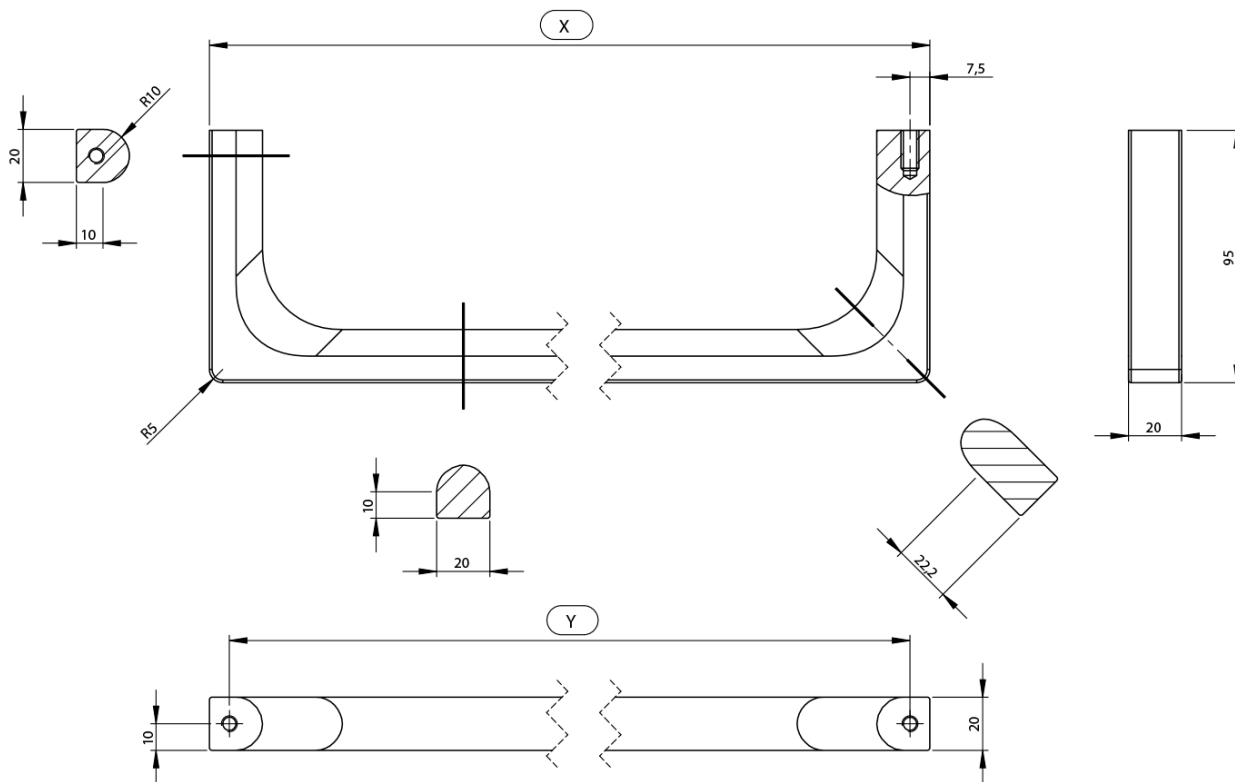

NUBES čelní držák ručníků 60cm, chrom

GSI[®]

Objednací kód: PANB60

Základní informace

Značka: GSI
Série: NUBES

Rozměry

Délka: 600 mm

Parametry

Barva: Chrom
Hmotnost / ks: 0.8 kg
Balení: 1 ks
Záruka: 2 roky

Technický list

Varianta	X [mm]	Y [mm]
PANB120	1130	1115
PANB100	945	930
PANB80	745	730
PANB70	638	623
PANB60	548	533
PANB52	465	450
PANB50	438	423
PANB40	365	350
PANB36	330	315