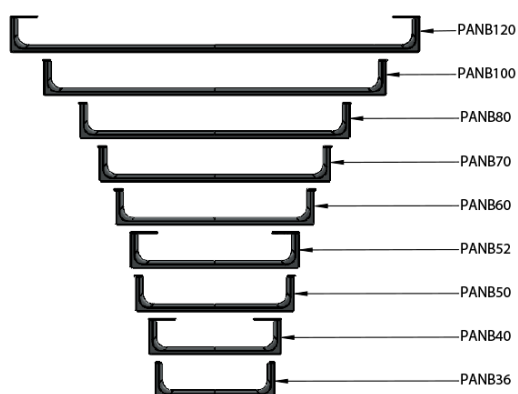

### Rozměry

Délka: 600 mm

### Parametry

Záruka: 2 roky

Barva: Chrom

Hmotnost / ks: 0.8 kg

Balení: 1 ks

Technický list

Varianta	X [mm]	Y [mm]
PANB120	1130	1115
PANB100	945	930
PANB80	745	730
PANB70	638	623
PANB60	548	533
PANB52	465	450
PANB50	438	423
PANB40	365	350
PANB36	330	315