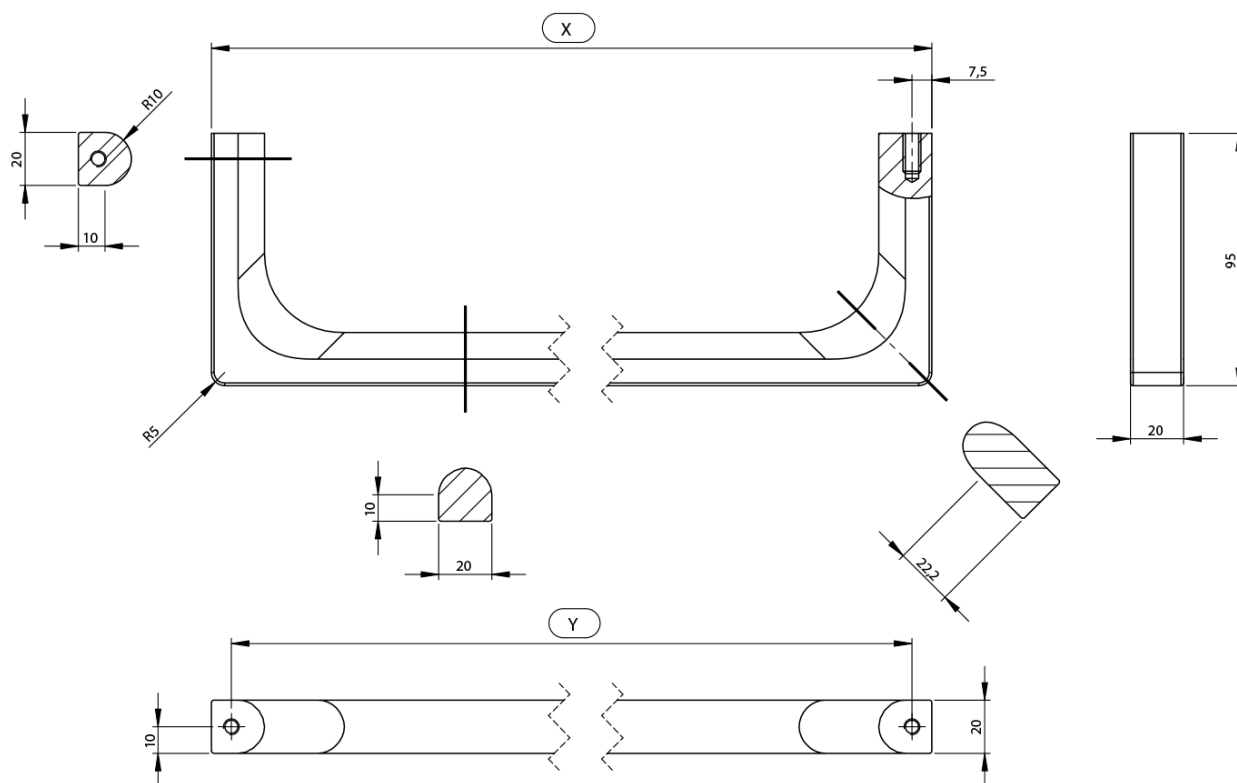

### Rozměry

Délka: 600 mm

### Parametry

Záruka: 2 roky

Barva: Chrom

Hmotnost / ks: 0.8 kg

Balení: 1 ks

Technický list

Varianta	X [mm]	Y [mm]
PANB120	1130	1115
PANB100	945	930
PANB80	745	730
PANB70	638	623
PANB60	548	533
PANB52	465	450
PANB50	438	423
PANB40	365	350
PANB36	330	315