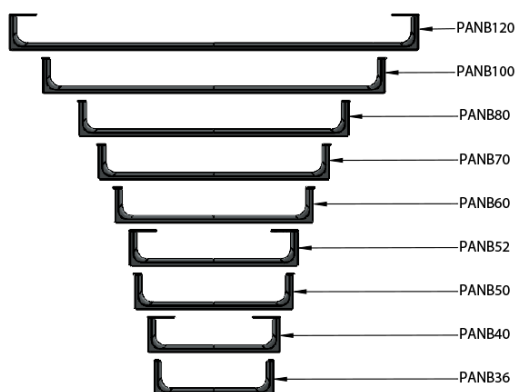

### Rozměry

Délka: 600 mm

### Parametry

Barva: Chrom  
Hmotnost / ks: 0.8 kg  
Balení: 1 ks  
Záruka: 2 roky

Technický list

| Varianta | X [mm] | Y [mm] |
|----------|--------|--------|
| PANB120  | 1130   | 1115   |
| PANB100  | 945    | 930    |
| PANB80   | 745    | 730    |
| PANB70   | 638    | 623    |
| PANB60   | 548    | 533    |
| PANB52   | 465    | 450    |
| PANB50   | 438    | 423    |
| PANB40   | 365    | 350    |
| PANB36   | 330    | 315    |