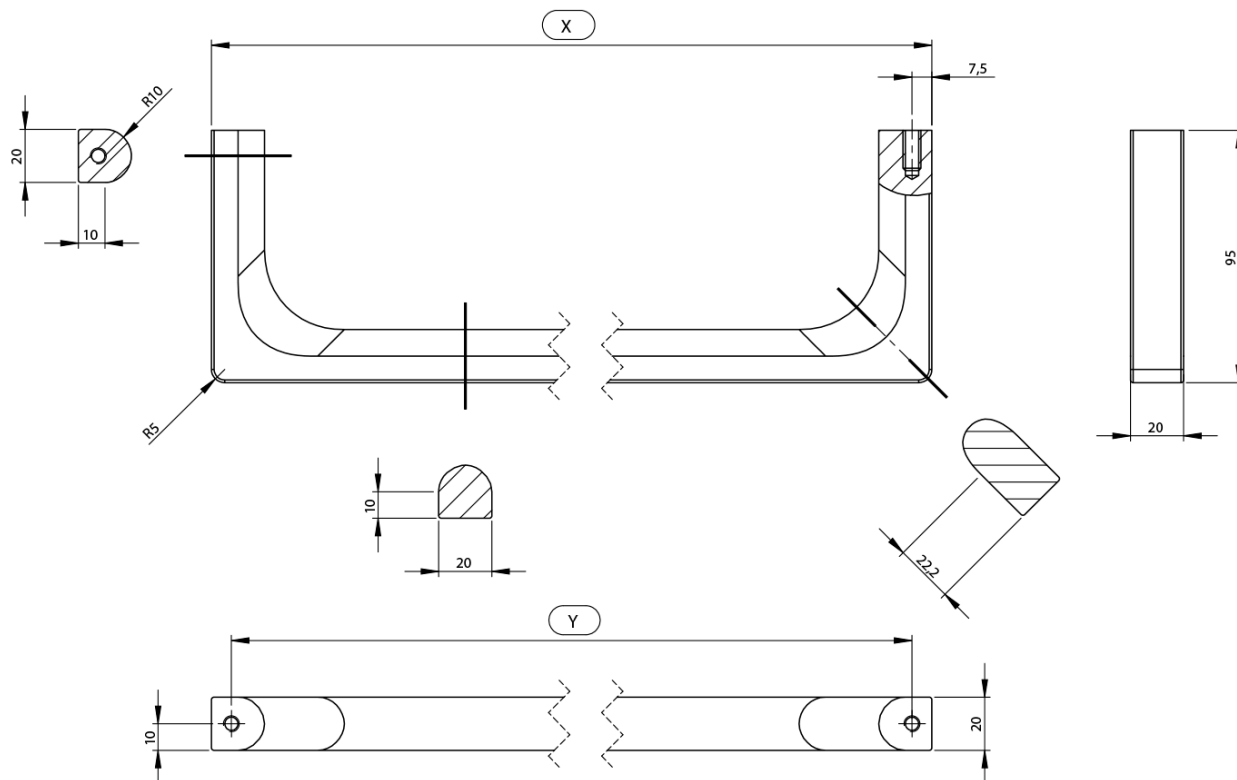

NUBES čelní držák ručníků 36cm, chrom

GSI[®]

Objednací kód: PANB36

Základní informace

Značka: GSI
Série: NUBES

Rozměry

Délka: 360 mm

Parametry

Barva: Chrom
Hmotnost / ks: 0.6 kg
Balení: 1 ks
Záruka: 2 roky

Technický list

Varianta	X [mm]	Y [mm]
PANB120	1130	1115
PANB100	945	930
PANB80	745	730
PANB70	638	623
PANB60	548	533
PANB52	465	450
PANB50	438	423
PANB40	365	350
PANB36	330	315