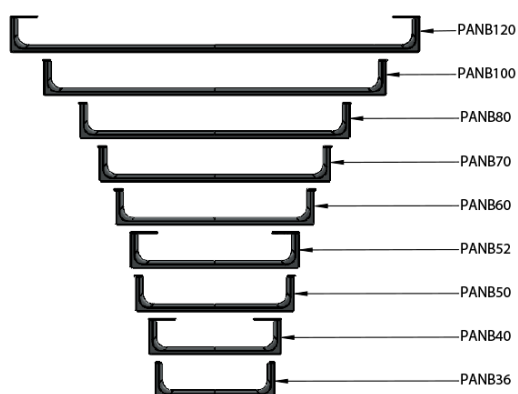

### Rozměry

**Délka:** 360 mm

### Parametry

**Záruka:** 2 roky

**Barva:** Chrom

**Hmotnost / ks:** 0.6 kg

**Balení:** 1 ks

Technický list

Varianta	X [mm]	Y [mm]
PANB120	1130	1115
PANB100	945	930
PANB80	745	730
PANB70	638	623
PANB60	548	533
PANB52	465	450
PANB50	438	423
PANB40	365	350
PANB36	330	315