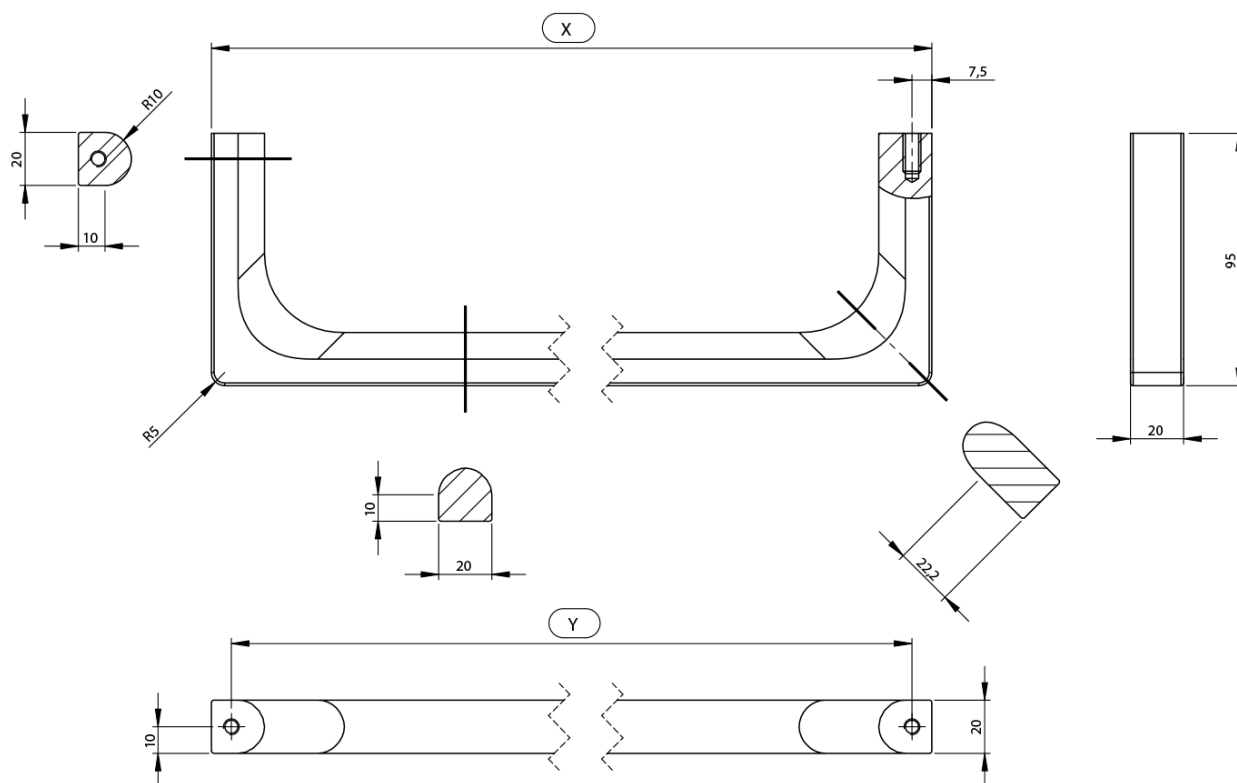

### Rozměry

**Délka:** 360 mm

### Parametry

**Záruka:** 2 roky

**Barva:** Chrom

**Hmotnost / ks:** 0.6 kg

**Balení:** 1 ks

Technický list

Varianta	X [mm]	Y [mm]
PANB120	1130	1115
PANB100	945	930
PANB80	745	730
PANB70	638	623
PANB60	548	533
PANB52	465	450
PANB50	438	423
PANB40	365	350
PANB36	330	315