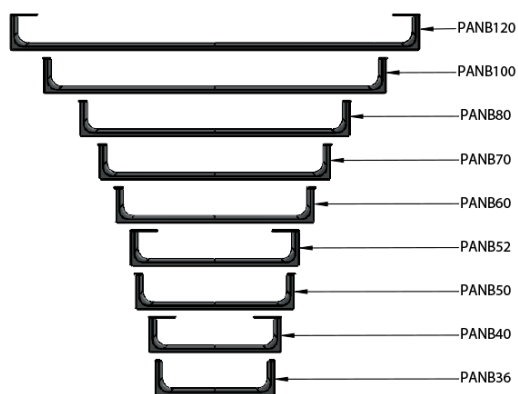

NUBES čelní držák ručníků 36cm, chrom

GSI[®]

Objednací kód: PANB36

Základní informace

Značka: GSI
Série: NUBES

Rozměry

Délka: 360 mm

Parametry

Barva: Chrom
Hmotnost / ks: 0.6 kg
Balení: 1 ks
Záruka: 2 roky

Technický list

Varianta	X [mm]	Y [mm]
PANB120	1130	1115
PANB100	945	930
PANB80	745	730
PANB70	638	623
PANB60	548	533
PANB52	465	450
PANB50	438	423
PANB40	365	350
PANB36	330	315