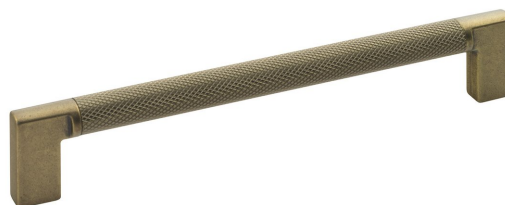

Objednací kód: 12459

Základní informace

Značka: Sapho

Rozměry

Šířka: 174 mm

Parametry

Záruka: 2 roky

Hmotnost / ks: 0.092 kg

Balení: 1 ks

Barva: Zlato

Materiál: Slitina kovů

3D model: ANO

Technický list