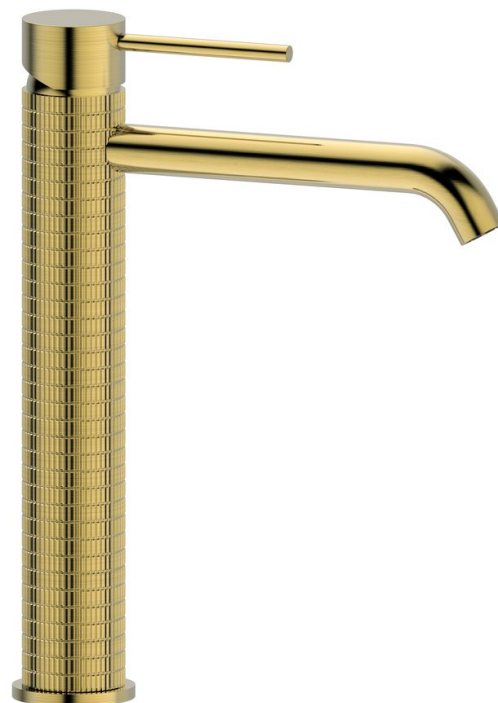

# FLAWO stojánková umyvadlová baterie vysoká bez výpusti, zlato mat

 **SAPHO**

Objednací kód: FR678GB

## Základní informace

Značka: Sapho  
Série: SOLITER

## Rozměry

Šířka: 42 mm  
Výška: 279 mm  
Hloubka: 180 mm

## Parametry

Barva: Zlato mat  
Materiál: Mosaz  
Tvar: Design  
Instalace: Stojánková  
Druh ovládní: Páka  
Průměr kartuše: 35 mm  
Výška výtoku: 202 mm  
Ostatní: PVD povrchová úprava  
Hmotnost / ks: 1.402 kg  
Balení: 1 ks  
Záruka: 6 let