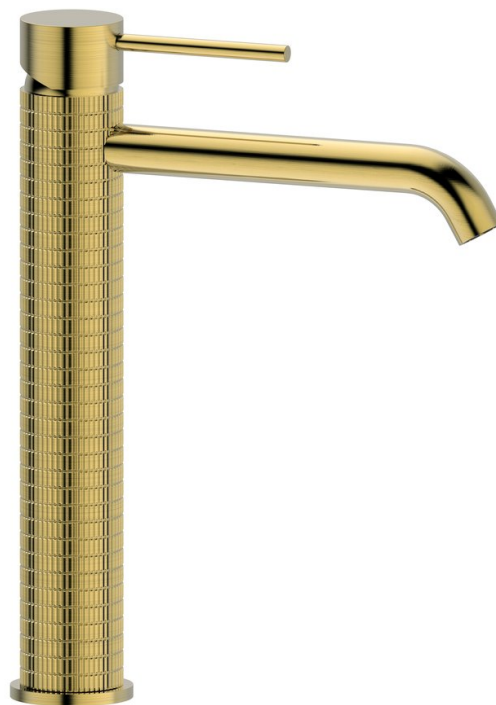

FLAWO stojánková umyvadlová baterie vysoká, zlato mat

 **SAPHO**

Objednací kód: FR678GB

Základní informace

Značka: Sapho
Série: SOLITER

Rozměry

Šířka: 42 mm
Výška: 279 mm
Hloubka: 180 mm

Parametry

Barva: Zlato mat
Materiál: Mosaz
Tvar: Design
Instalace: Stojánková
Druh ovládní: Páka
Průměr kartuše: 35 mm
Výška výtoku: 202 mm
Ostatní: PVD povrchová úprava
Hmotnost / ks: 1.402 kg
Balení: 1 ks
Záruka: 6 let

Doporučujeme přikoupit

1 ks Umyvadlová výpust 5/4", click-clack, velká zátka, 10-55mm, zlato mat (Objednací kód: CV1002GB)

Náhradní díly

Směšovací kartuše 35mm, vysoká (Objednací kód: JM099)
Perlátor vnější závit M16x1, plast (Objednací kód: AERWU)