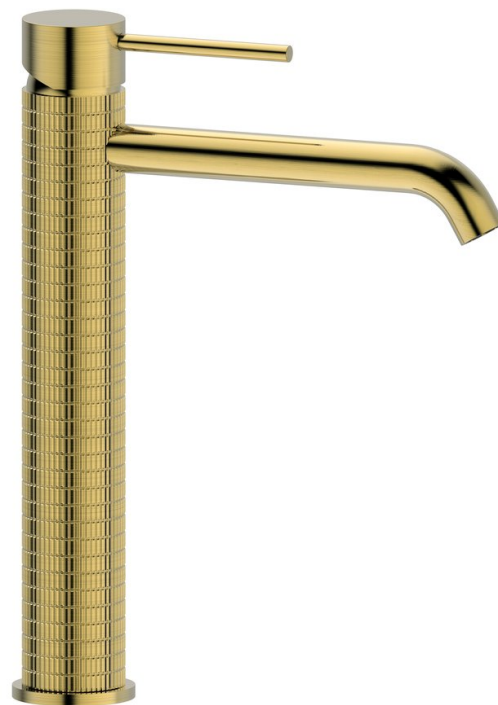

# FLAWO stojánková umyvadlová baterie vysoká bez výpusti, zlato mat

Objednací kód: FR678GB

## Základní informace

Značka: Sapho  
Série: SOLITER

## Rozměry

Šířka: 42 mm  
Výška: 279 mm  
Hloubka: 180 mm

## Parametry

Barva: Zlato mat  
Materiál: Mosaz  
Tvar: Design  
Instalace: Stojánková  
Druh ovládní: Páka  
Průměr kartuše: 35 mm  
Výška výtoku: 202 mm  
Ostatní: PVD povrchová úprava  
Hmotnost / ks: 1.402 kg  
Balení: 1 ks  
Záruka: 6 let