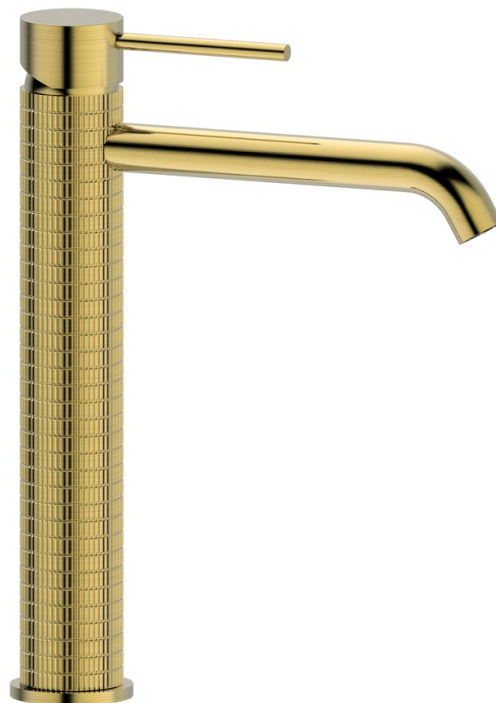

# FLAWO stojánková umyvadlová baterie vysoká, zlato mat

Objednací kód: FR678GB

## Základní informace

Značka: Sapho  
Série: SOLITER

## Rozměry

Šířka: 42 mm  
Výška: 279 mm  
Hloubka: 180 mm

## Parametry

Záruka: 6 let  
Hmotnost / ks: 1.402 kg  
Balení: 1 ks  
Barva: Zlato mat  
Materiál: Mosaz  
Tvar: Design  
Instalace: Stojánková  
Druh ovládní: Páka  
Průměr kartuše: 35 mm  
Výška výtoku: 202 mm  
Ostatní: PVD povrchová úprava  
3D model: ANO