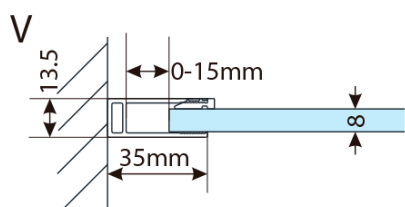

Objednací kód: 750.090.1

Základní informace

Značka: Bruckner
Série: SPITZA

Rozměry

Šířka: 900 mm
Výška: 2000 mm

Parametry

Záruka: 2 roky
Hmotnost / ks: 39 kg
Balení: 1 ks
Barva profilu: Chrom
Tvar: Jednostěnná pevná
Typ výplně: Čiré sklo
Tloušťka skla: 8 mm
Balení obsahuje: Vzpěra

Technický list

MODEL	A,mm
750.080.01 / 750.082.01	790~805
750.090.01 / 750.092.01	890~905
750.100.01 / 750.102.01	990~1005
750.110.01 / 750.112.01	1090~1105
750.120.01 / 750.122.01	1190~1205