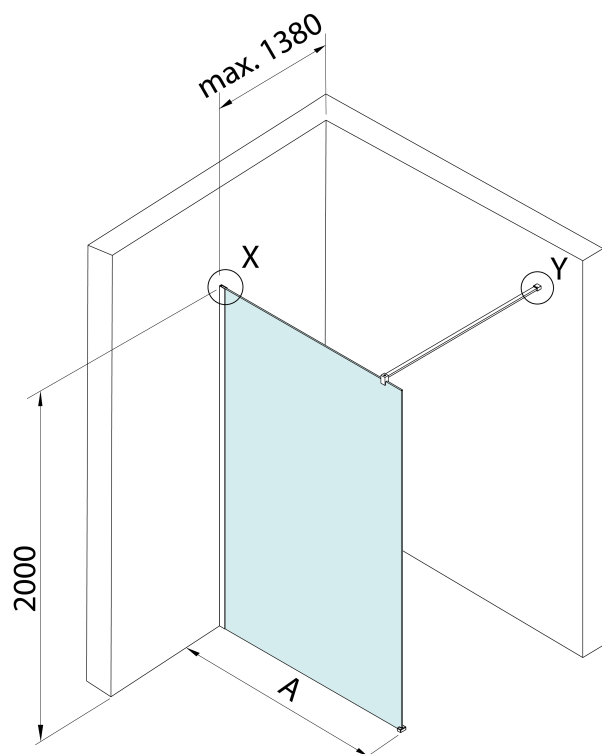

Objednací kód: 750.090.1

Základní informace

Značka: Bruckner

Série: SPITZA

Rozměry

Výška: 2000 mm

Hloubka: 900 mm

Parametry

Barva profilu: Chrom - Leštěný hliník

Tvar: Jednotěnná pevná

Typ výplně: Čiré sklo

Tloušťka skla: 8 mm

Hmotnost / ks: 39.0 kg

Balení: 1 ks

Záruka: 2 roky

Technický list

detail X

MODEL	A
750.080.1	785-800
750.090.1	885-900
750.100.1	985-1000
750.110.1	1085-1100
750.120.1	1185-1200