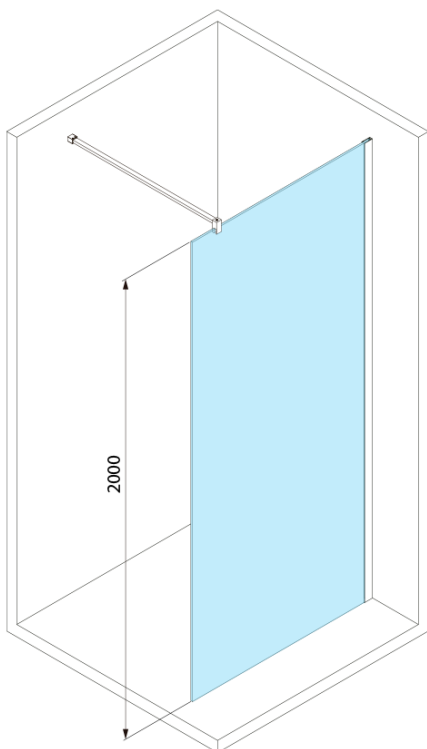

Objednací kód: 750.090.1

Základní informace

Značka: Bruckner
Série: SPITZA

Rozměry

Šířka: 900 mm
Výška: 2000 mm

Parametry

Záruka: 2 roky
Hmotnost / ks: 39 kg
Balení: 1 ks
Barva profilu: Chrom
Tvar: Jednostěnná pevná
Typ výplně: Čiré sklo
Tloušťka skla: 8 mm
Balení obsahuje: Vzpěra

Technický list

MODEL	A,mm
750.080.01 / 750.082.01	790~805
750.090.01 / 750.092.01	890~905
750.100.01 / 750.102.01	990~1005
750.110.01 / 750.112.01	1090~1105
750.120.01 / 750.122.01	1190~1205