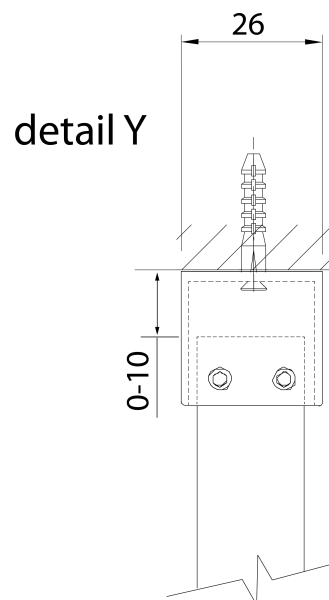

Objednací kód: 750.090.1

Základní informace

Značka: Bruckner

Série: SPITZA

Rozměry

Výška: 2000 mm

Hloubka: 900 mm

Parametry

Barva profilu: Chrom - Leštěný hliník

Tvar: Jednotěnná pevná

Typ výplně: Čiré sklo

Tloušťka skla: 8 mm

Hmotnost / ks: 39.0 kg

Balení: 1 ks

Záruka: 2 roky

Technický list

detail X

MODEL	A
750.080.1	785-800
750.090.1	885-900
750.100.1	985-1000
750.110.1	1085-1100
750.120.1	1185-1200