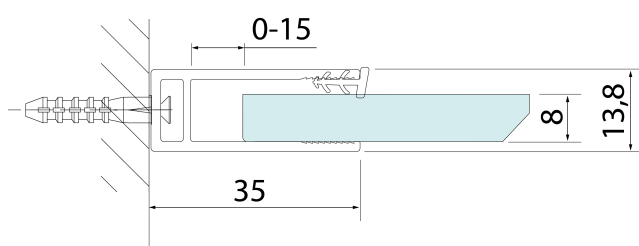

Objednací kód: 750.090.1

Základní informace

Značka: Bruckner

Série: SPITZA

Rozměry

Výška: 2000 mm

Hloubka: 900 mm

Parametry

Barva profilu: Chrom - Leštěný hliník

Tvar: Jednotěnná pevná

Typ výplně: Čiré sklo

Tloušťka skla: 8 mm

Hmotnost / ks: 39.0 kg

Balení: 1 ks

Záruka: 2 roky

Technický list

detail X

MODEL	A
750.080.1	785-800
750.090.1	885-900
750.100.1	985-1000
750.110.1	1085-1100
750.120.1	1185-1200