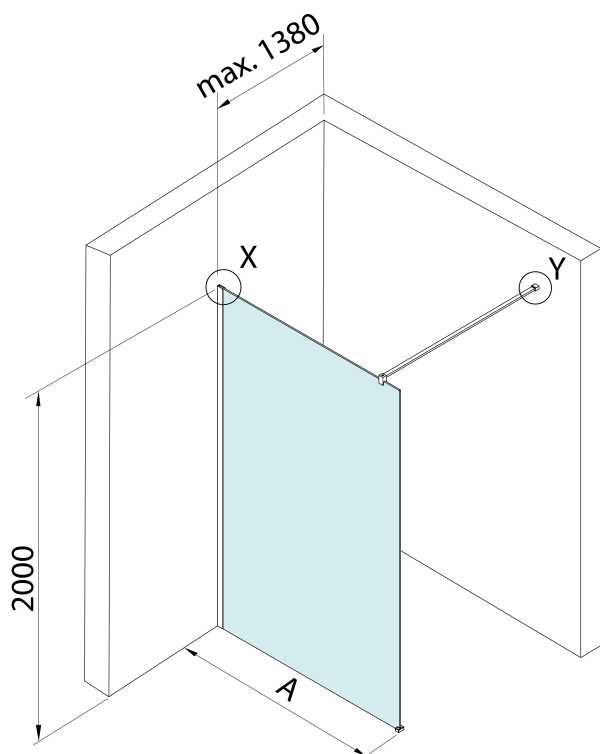

Objednací kód: 750.090.1

Základní informace

Značka: Bruckner

Série: SPITZA

Rozměry

Výška: 2000 mm

Hloubka: 900 mm

Parametry

Barva profilu: Chrom - Leštěný hliník

Tvar: Jednotěnná pevná

Typ výplně: Čiré sklo

Tloušťka skla: 8 mm

Hmotnost / ks: 38.7 kg

Balení: 1 ks

Záruka: 2 roky

Technický list

detail X

MODEL	A
750.080.1	785-800
750.090.1	885-900
750.100.1	985-1000
750.110.1	1085-1100
750.120.1	1185-1200