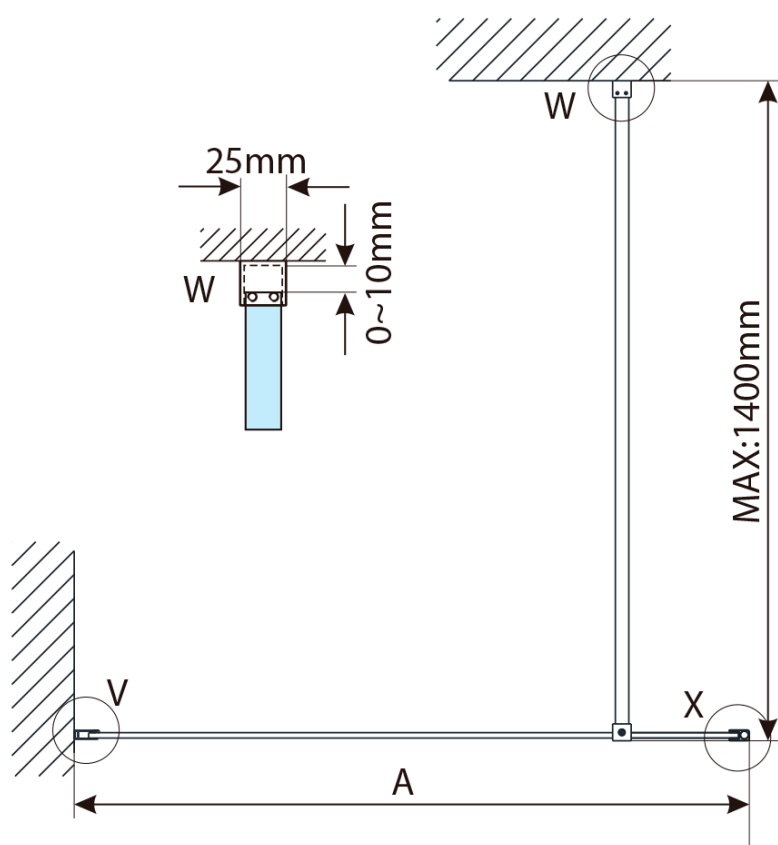

Objednací kód: 750.090.1

Základní informace

Značka: Bruckner
Série: SPITZA

Rozměry

Šířka: 900 mm
Výška: 2000 mm

Parametry

Záruka: 2 roky
Hmotnost / ks: 39 kg
Balení: 1 ks
Barva profilu: Chrom
Tvar: Jednostěnná pevná
Typ výplně: Čiré sklo
Tloušťka skla: 8 mm
Balení obsahuje: Vzpěra

Technický list

MODEL	A,mm
750.080.01 / 750.082.01	790~805
750.090.01 / 750.092.01	890~905
750.100.01 / 750.102.01	990~1005
750.110.01 / 750.112.01	1090~1105
750.120.01 / 750.122.01	1190~1205