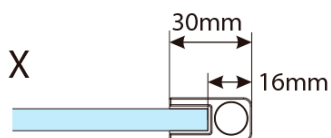

Objednací kód: 750.090.1

Základní informace

Značka: Bruckner
Série: SPITZA

Rozměry

Šířka: 900 mm
Výška: 2000 mm

Parametry

Záruka: 2 roky
Hmotnost / ks: 39 kg
Balení: 1 ks
Barva profilu: Chrom
Tvar: Jednostěnná pevná
Typ výplně: Čiré sklo
Tloušťka skla: 8 mm
Balení obsahuje: Vzpěra

Technický list

MODEL	A,mm
750.080.01 / 750.082.01	790~805
750.090.01 / 750.092.01	890~905
750.100.01 / 750.102.01	990~1005
750.110.01 / 750.112.01	1090~1105
750.120.01 / 750.122.01	1190~1205