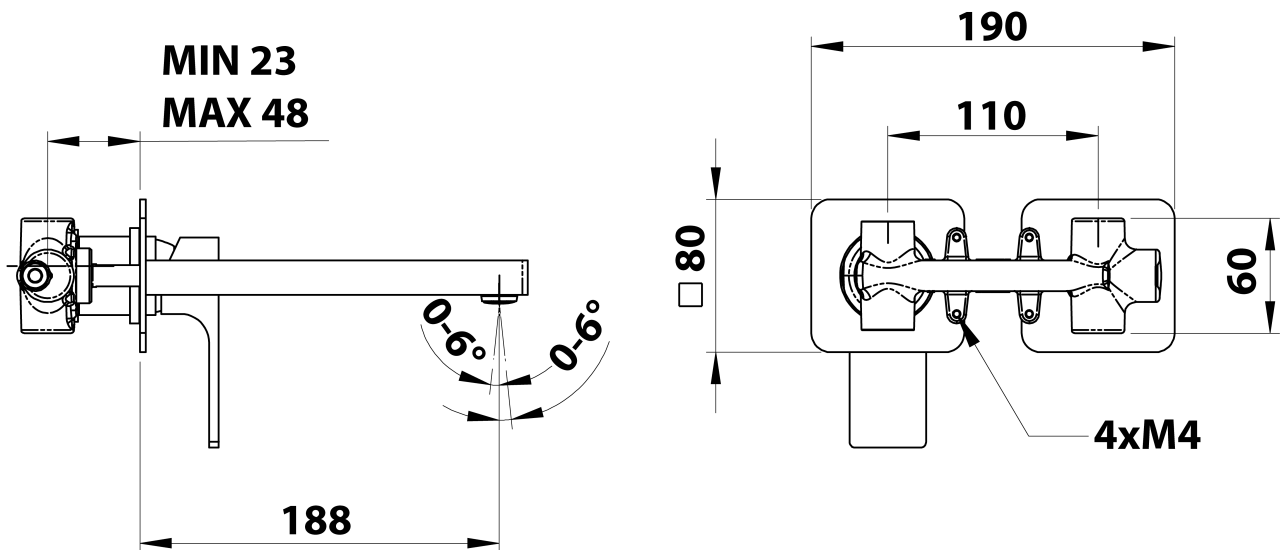

FORATA podomítková umyvadlová baterie, délka hubice 18,5cm, bílá mat

Objednací kód: FT018/14

Základní informace

Značka: Sapho
Série: FORATA

Rozměry

Šířka: 190 mm
Výška: 80 mm
Hloubka: 188 mm

Parametry

Záruka: 6 let
Hmotnost / ks: 3.063 kg
Balení: 1 ks
Barva: Bílá mat
Materiál: Mosaz
Tvar: Hranaté
Instalace: Podomítková
Druh ovládní: Páka
Průměr kartuše: 35 mm
3D model: ANO

Náhradní díly

KEROX ECO směšovací kartuše 35mm, nízká (Objednací kód: 2121B2)

KEROX směšovací kartuše 35mm, nízká (Objednací kód: 2121B)

FORATA podomítková umyvadlová baterie, délka hubice
18,5cm, bílá mat

SAPHO

Technický list

**COLD WATER
G1/2"**

**HOT WATER
G1/2"**