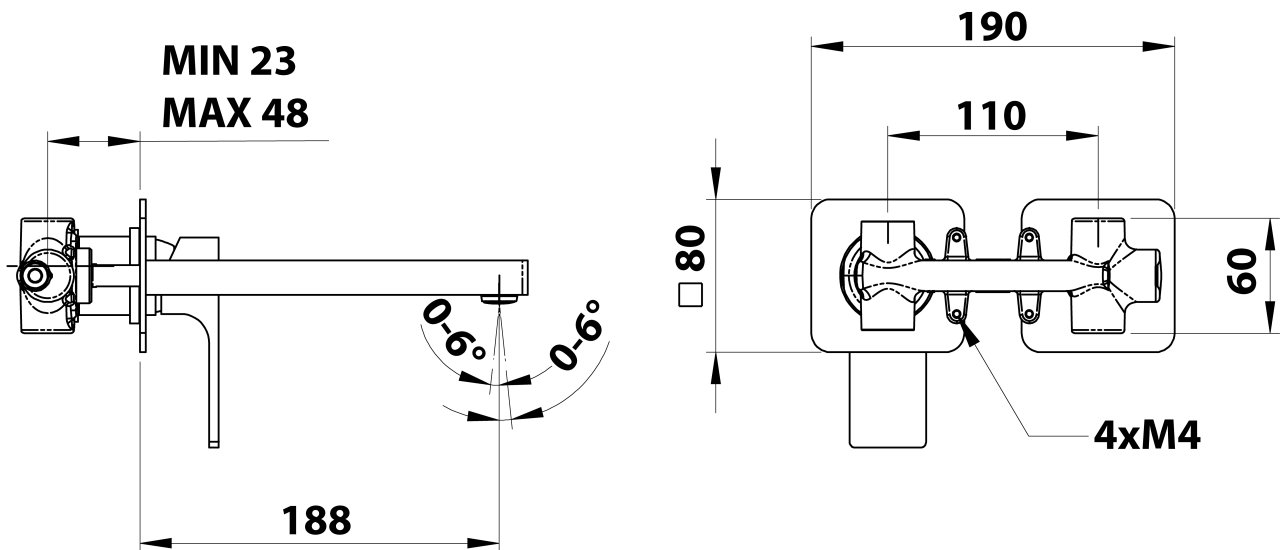

## Rozměry

Šířka: 190 mm  
Výška: 80 mm  
Hloubka: 188 mm

## Parametry

Barva: Bílá mat  
Materiál: Mosaz  
Tvar: Hranaté  
Instalace: Podomítková  
Druh ovládní: Páka  
Průměr kartuše: 35 mm  
Hmotnost / ks: 3.063 kg  
Balení: 1 ks  
Záruka: 6 let

## Náhradní díly

KEROX ECO směšovací kartuše 35mm, nízká (Objednací kód: 2121B2)

KEROX směšovací kartuše 35mm, nízká (Objednací kód: 2121B)

FORATA podomítková umyvadlová baterie, délka hubice  
18,5cm, bílá mat

### Technický list

**COLD WATER**  
**G1/2"**

**HOT WATER**  
**G1/2"**