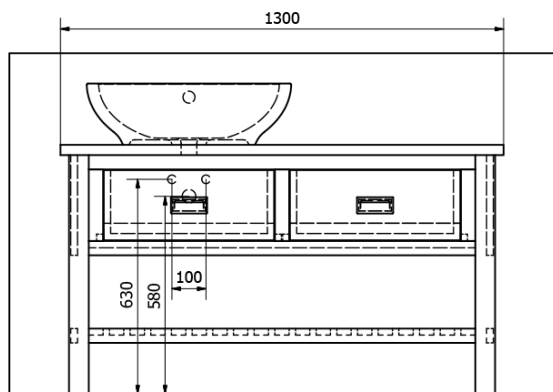

Objednací kód: BA131S

Základní informace

Značka: Sapho
Série: BRAND

Rozměry

Šířka: 1300 mm
Výška: 730 mm
Hloubka: 500 mm

Parametry

Barva: Hnědá
Dekor: Mořený smrk
Materiál: Masiv dřevo
Instalace: K postavení
Typ skříňky: Zásuvky
Typ umyvadla: Umyvadlo na desku
Balení neobsahuje: Umyvadlo
Hmotnost / ks: 28.6 kg
Balení: 1 ks
Záruka: 2 roky

Technický list

PRO POUŽITÍ STOJÁNKOVÉ BATERIE JE NUTNO VYVRTAT OTVOR VLEVO NEBO VPRAVO. OTVOR MŮŽE TAKÉ NA POŽÁDÁNÍ VYVRTAT VÝROBCE DLE TECHNICKÉHO VÝKRESU.