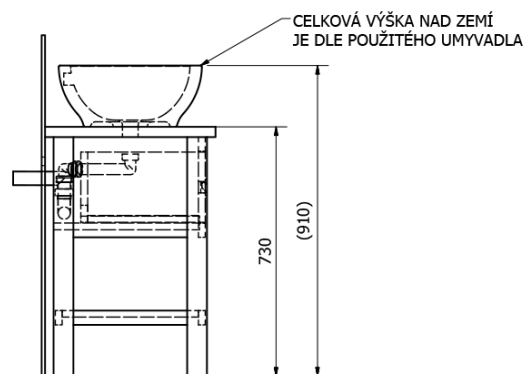

Objednací kód: BA131S

Základní informace

Značka: Sapho

Série: BRAND

Rozměry

Šířka: 1300 mm

Výška: 730 mm

Hloubka: 500 mm

Parametry

Záruka: 2 roky

Hmotnost / ks: 28.6 kg

Balení: 1 ks

Barva: Hnědá

Dekor: Mořený smrk

Materiál: Masiv dřevo

Instalace: K postavení

Typ skříňky: Zásuvky

Typ umyvadla: Umyvadlo na desku

Balení neobsahuje: Umyvadlo

Technický list

PRO POUŽITÍ STOJÁNKOVÉ BATERIE JE NUTNO VYVRTAT OTVOR VLEVO NEBO VPRAVO. OTVOR MŮŽE TAKÉ NA POŽÁDÁNÍ VYVRTAT VÝROBCE DLE TECHNICKÉHO VÝKRESU.