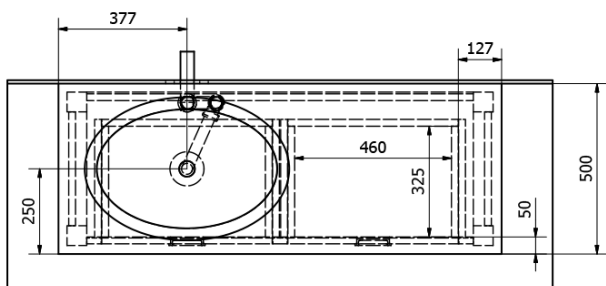

Objednací kód: BA131S

Základní informace

Značka: Sapho

Série: BRAND

Rozměry

Šířka: 1300 mm

Výška: 730 mm

Hloubka: 500 mm

Parametry

Barva: Hnědá

Dekor: Mořený smrk

Materiál: Masiv dřevo

Instalace: K postavení

Typ skříňky: Zásuvky

Typ umyvadla: Umyvadlo na desku

Balení neobsahuje: Umyvadlo

Hmotnost / ks: 28.6 kg

Balení: 1 ks

Záruka: 2 roky

Technický list

PRO POUŽITÍ STOJÁNKOVÉ BATERIE JE NUTNO VYVRTAT OTVOR VLEVO NEBO VPRAVO. OTVOR MŮŽE TAKÉ NA POŽÁDÁNÍ VYVRTAT VÝROBCE DLE TECHNICKÉHO VÝKRESU.