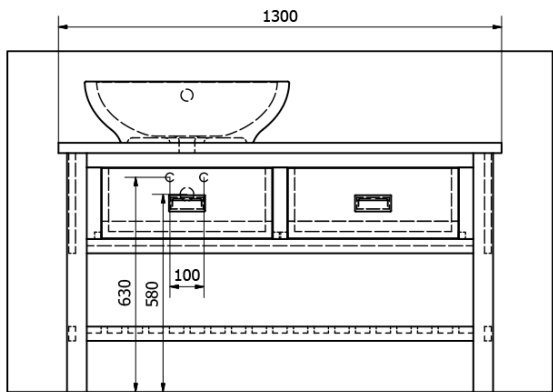

Technický list

PRO POUŽITÍ STOJÁNKOVÉ BATERIE JE NUTNO VYVRTAT OTVOR VLEVO NEBO VPRAVO. OTVOR MŮŽE TAKÉ NA POŽÁDÁNÍ VYVRTAT VÝROBCE DLE TECHNICKÉHO VÝKRESU.