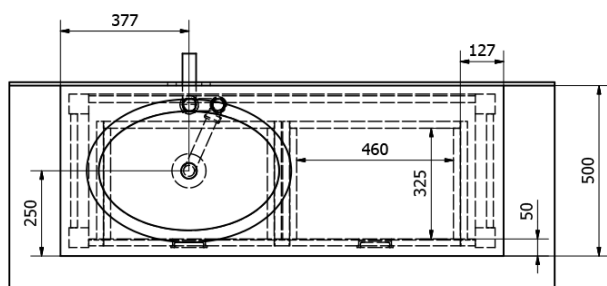

**Objednací kód:** BA131S

**Základní informace**

**Značka:** Sapho  
**Série:** BRAND

**Rozměry**

**Šířka:** 1300 mm  
**Výška:** 730 mm  
**Hloubka:** 500 mm

**Parametry**

**Barva:** Hnědá  
**Dekor:** Mořený smrk  
**Materiál:** Masiv dřevo  
**Instalace:** K postavení  
**Typ skříňky:** Zásuvky  
**Typ umyvadla:** Umyvadlo na desku  
**Balení neobsahuje:** Umyvadlo  
**Hmotnost / ks:** 28.6 kg  
**Balení:** 1 ks  
**Záruka:** 2 roky

## Technický list

PRO POUŽITÍ STOJÁNKOVÉ BATERIE JE NUTNO VYVRTAT OTVOR VLEVO NEBO VPRAVO. OTVOR MŮŽE TAKÉ NA POŽÁDÁNÍ VYVRTAT VÝROBCE DLE TECHNICKÉHO VÝKRESU.