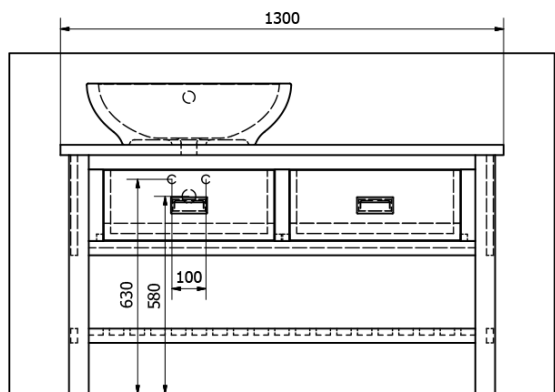

**Objednací kód:** BA131S

**Základní informace**

**Značka:** Sapho  
**Série:** BRAND

**Rozměry**

**Šířka:** 1300 mm  
**Výška:** 730 mm  
**Hloubka:** 500 mm

**Parametry**

**Barva:** Hnědá  
**Dekor:** Mořený smrk  
**Materiál:** Masiv dřevo  
**Instalace:** K postavení  
**Typ skříňky:** Zásuvky  
**Typ umyvadla:** Umyvadlo na desku  
**Balení neobsahuje:** Umyvadlo  
**Hmotnost / ks:** 28.6 kg  
**Balení:** 1 ks  
**Záruka:** 2 roky

## Technický list

PRO POUŽITÍ STOJÁNKOVÉ BATERIE JE NUTNO VYVRTAT OTVOR VLEVO NEBO VPRAVO. OTVOR MŮŽE TAKÉ NA POŽÁDÁNÍ VYVRTAT VÝROBCE DLE TECHNICKÉHO VÝKRESU.