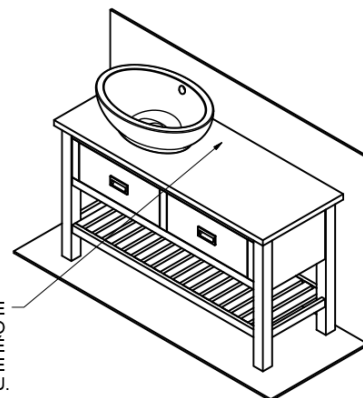

**Objednací kód:** BA131S

**Základní informace**

**Značka:** Sapho  
**Série:** BRAND

**Rozměry**

**Šířka:** 1300 mm  
**Výška:** 730 mm  
**Hloubka:** 500 mm

**Parametry**

**Barva:** Hnědá  
**Dekor:** Mořený smrk  
**Materiál:** Masiv dřevo  
**Instalace:** K postavení  
**Typ skříňky:** Zásuvky  
**Typ umyvadla:** Umyvadlo na desku  
**Balení neobsahuje:** Umyvadlo  
**Hmotnost / ks:** 28.6 kg  
**Balení:** 1 ks  
**Záruka:** 2 roky

## Technický list

PRO POUŽITÍ STOJÁNKOVÉ BATERIE JE NUTNO VYVRTAT OTVOR VLEVO NEBO VPRAVO. OTVOR MŮŽE TAKÉ NA POŽÁDÁNÍ VYVRTAT VÝROBCE DLE TECHNICKÉHO VÝKRESU.