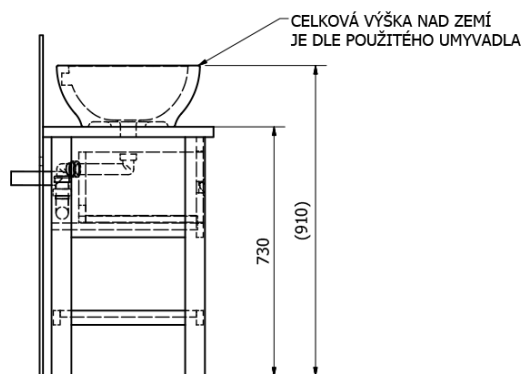

**Objednací kód:** BA131S

**Základní informace**

**Značka:** Sapho  
**Série:** BRAND

**Rozměry**

**Šířka:** 1300 mm  
**Výška:** 730 mm  
**Hloubka:** 500 mm

**Parametry**

**Barva:** Hnědá  
**Dekor:** Mořený smrk  
**Materiál:** Masiv dřevo  
**Instalace:** K postavení  
**Typ skříňky:** Zásuvky  
**Typ umyvadla:** Umyvadlo na desku  
**Balení neobsahuje:** Umyvadlo  
**Hmotnost / ks:** 28.6 kg  
**Balení:** 1 ks  
**Záruka:** 2 roky

## Technický list

PRO POUŽITÍ STOJÁNKOVÉ BATERIE JE NUTNO VYVRTAT OTVOR VLEVO NEBO VPRAVO. OTVOR MŮŽE TAKÉ NA POŽÁDÁNÍ VYVRTAT VÝROBCE DLE TECHNICKÉHO VÝKRESU.