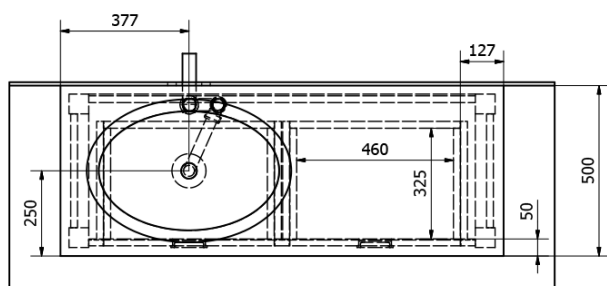

Objednací kód: BA131S

Základní informace

Značka: Sapho
Série: BRAND

Rozměry

Šířka: 1300 mm
Výška: 730 mm
Hloubka: 500 mm

Parametry

Barva: Hnědá
Dekor: Mořený smrk
Materiál: Masiv dřevo
Instalace: K postavení
Typ skříňky: Zásuvky
Typ umyvadla: Umyvadlo na desku
Balení neobsahuje: Umyvadlo
Hmotnost / ks: 28.6 kg
Balení: 1 ks
Záruka: 2 roky

Technický list

PRO POUŽITÍ STOJÁNKOVÉ BATERIE JE NUTNO VYVRTAT OTVOR VLEVO NEBO VPRAVO. OTVOR MŮŽE TAKÉ NA POŽÁDÁNÍ VYVRTAT VÝROBCE DLE TECHNICKÉHO VÝKRESU.