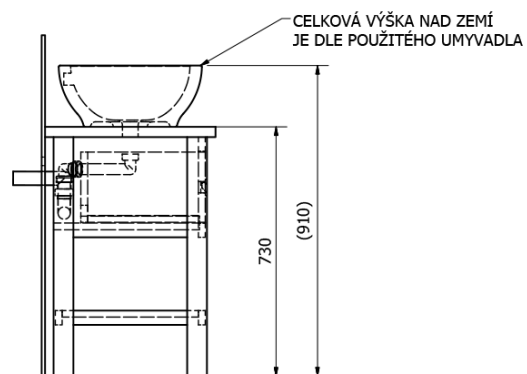

Objednací kód: BA131S

Základní informace

Značka: Sapho
Série: BRAND

Rozměry

Šířka: 1300 mm
Výška: 730 mm
Hloubka: 500 mm

Parametry

Barva: Hnědá
Dekor: Mořený smrk
Materiál: Masiv dřevo
Instalace: K postavení
Typ skříňky: Zásuvky
Typ umyvadla: Umyvadlo na desku
Balení neobsahuje: Umyvadlo
Hmotnost / ks: 28.6 kg
Balení: 1 ks
Záruka: 2 roky

Technický list

PRO POUŽITÍ STOJÁNKOVÉ BATERIE JE NUTNO VYVRTAT OTVOR VLEVO NEBO VPRAVO. OTVOR MŮŽE TAKÉ NA POŽÁDÁNÍ VYVRTAT VÝROBCE DLE TECHNICKÉHO VÝKRESU.