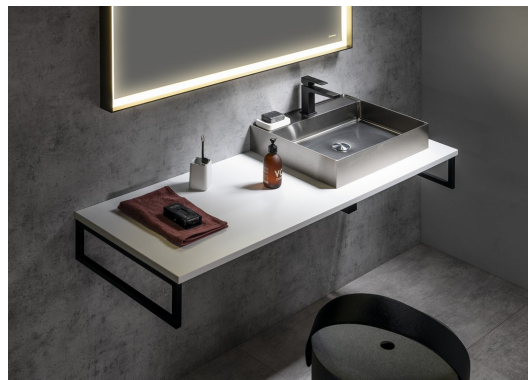

Objednací kód: PL070-0101

Základní informace

Značka: Sapho
Série: Desky PLATO

Rozměry

Šířka: 700 mm
Výška: 24 mm
Hloubka: 500 mm

Parametry

Barva: Bílá mat
Jiné barevné provedení: Dle vzorníku
Materiál: Solid Surface
Instalace: Závěsné na stěnu
Typ skříňky: Deska
Typ umyvadla: Umyvadlo na desku
Hmotnost / ks: 17.91 kg
Záruka: 2 roky