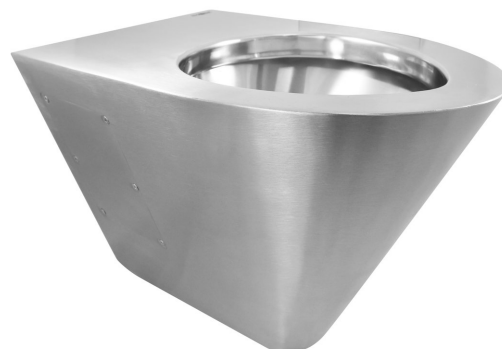

WC mísa závěsná 380x300x550 mm, nerez mat

NOFER[®]

Objednací kód: 13018.S

Základní informace

Značka: NOFER

Rozměry

Šířka: 355 mm

Výška: 380 mm

Hloubka: 550 mm

Parametry

Barva: Nerez mat

Materiál: Nerez

Tvar: Klasik

Hmotnost / ks: 12.8 kg

Záruka: 2 roky

Technický list