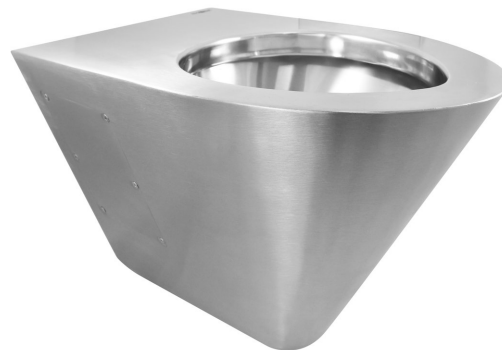

## WC mísa závěsná 380x300x550 mm, nerez mat

NOFER<sup>®</sup>

Objednací kód: 13018.S

### Rozměry

Šířka: 355 mm

Výška: 380 mm

Hloubka: 550 mm

### Parametry

Barva: Nerez mat

Materiál: Nerez

Tvar: Klasik

Hmotnost / ks: 12.8 kg

Záruka: 2 roky

Technický list