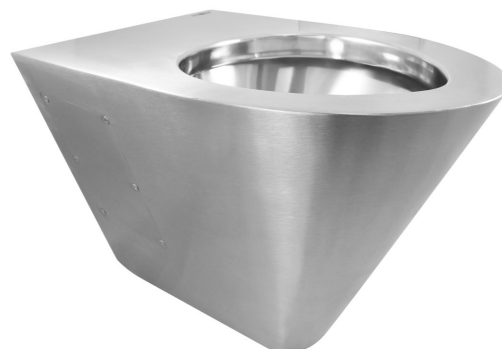

Závěsná WC mísa 380x300x550 mm, nerez mat

NOFER[®]

Objednací kód: 13018.S

Základní informace

Značka: NOFER

Rozměry

Šířka: 355 mm

Výška: 380 mm

Hloubka: 550 mm

Parametry

Záruka: 2 roky

Barva: Nerez mat

Materiál: Nerez

Tvar: Klasik

Hmotnost / ks: 13.78 kg

Technický list