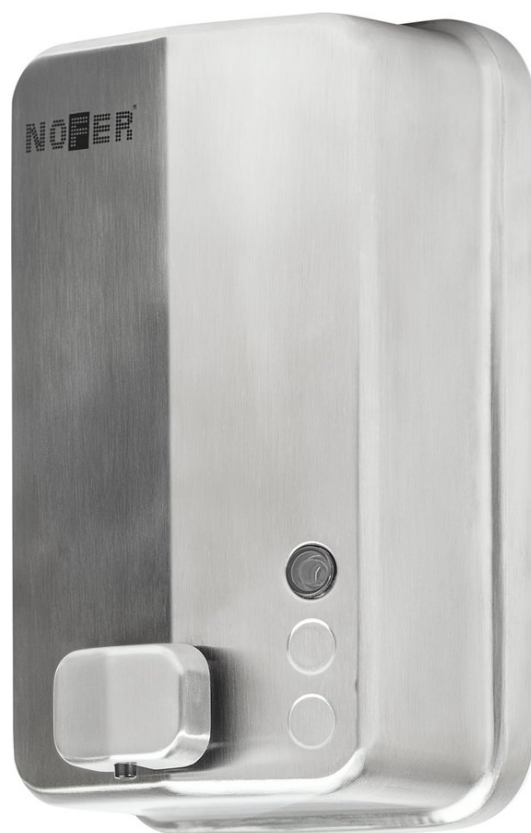

Dávkovač mýdla 1200ml, nerez mat

NOFER®

Objednací kód: 03050.S

Základní informace

Značka: NOFER

Rozměry

Šířka: 125 mm

Výška: 200 mm

Hloubka: 95 mm

Parametry

Barva: Nerez mat

Materiál: Nerez

Tvar: Hranaté

Druh: Dávkovač mýdla

Instalace: Vrtání

Objem dávkovače: 1200 ml

Hmotnost / ks: 0.8859 kg

Záruka: 2 roky