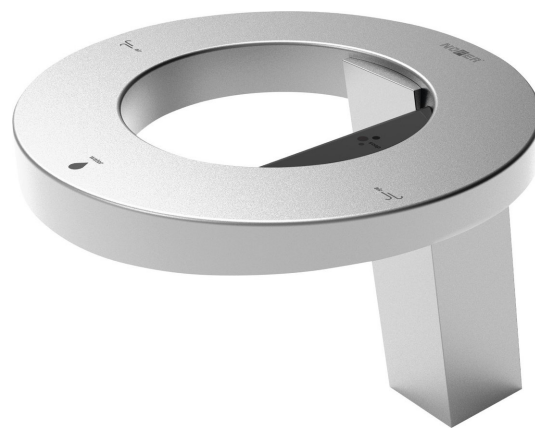

CONCEPT stojánková senzorová baterie s dávkovačem mýdla a osoušečem rukou, chrom

NOFER[®]

Objednací kód: 01901.B

Základní informace

Značka: NOFER

Rozměry

Šířka: 230 mm

Výška: 188 mm

Hloubka: 263 mm

Parametry

Barva: Chrom

Materiál: Hliník

Tvar: Kruhové

Instalace: Stojánková

Druh ovládní: Elektronické

Ostatní: Bezdotykové ovládní

Průtok (3 bar): 1.89 l/min

Hmotnost / ks: 5.9 kg

Záruka: 2 roky

CONCEPT stojánková sensorová baterie s dávkovačem mýdla a osoušečem rukou, chrom

Technický list