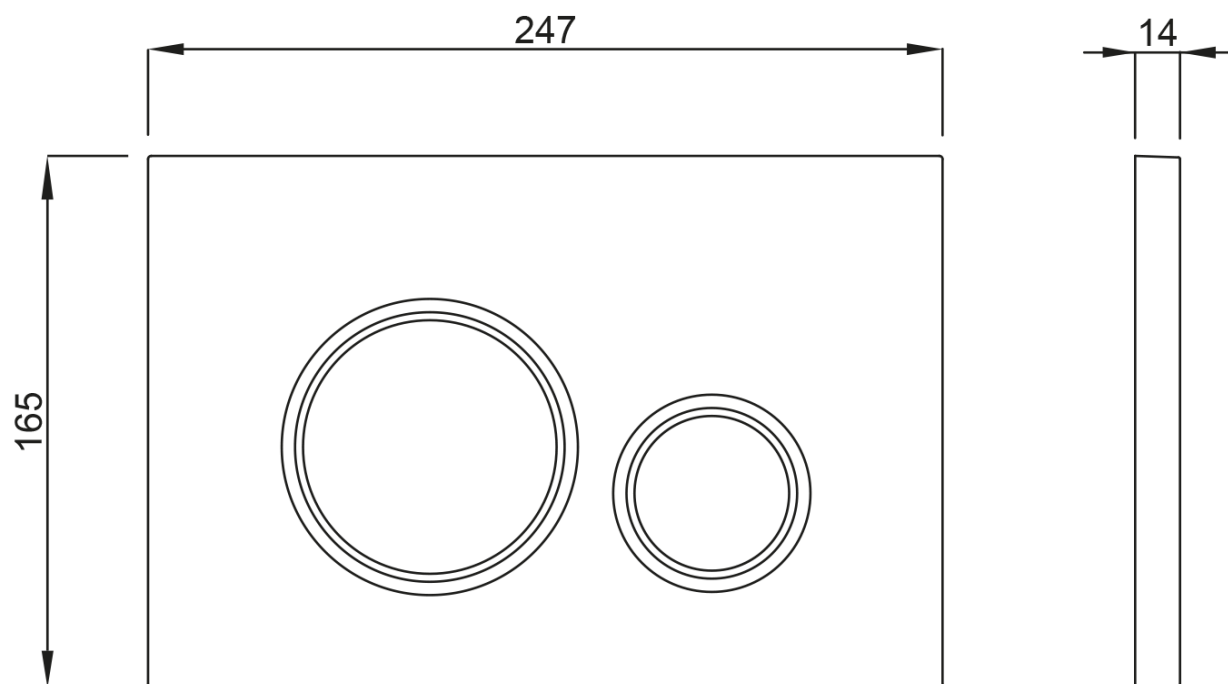

SENTIMENTI závěsné WC Rimless s podomítkovou nádržkou a tlačítkem
Schwab, bílá

None