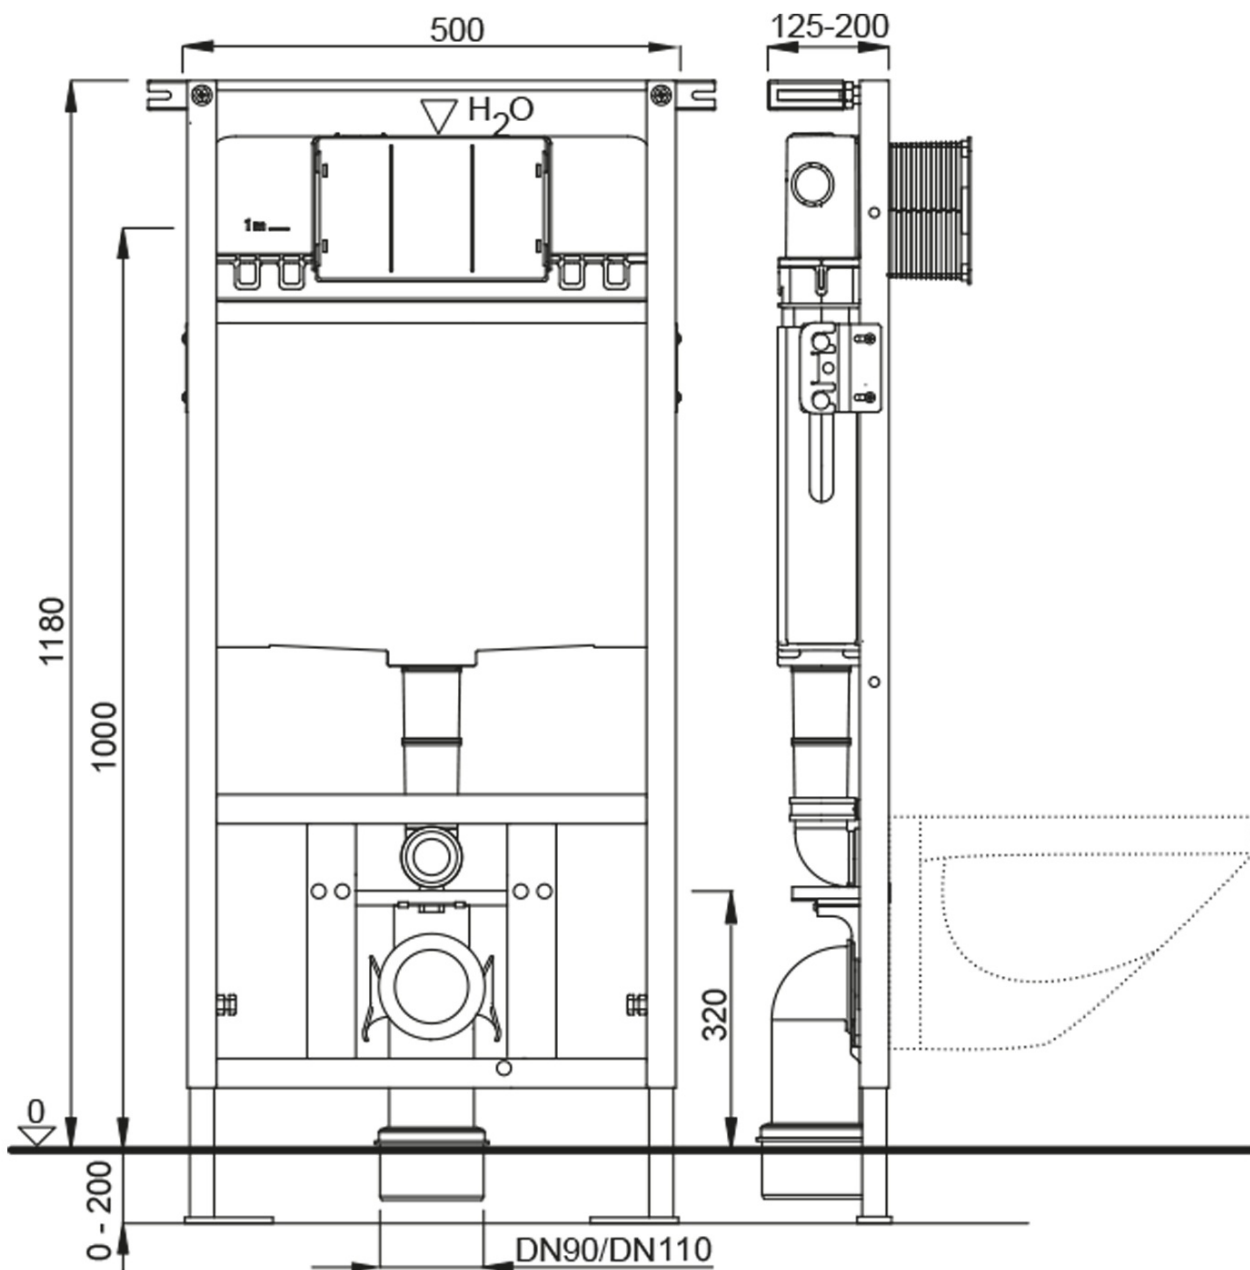

Technický list