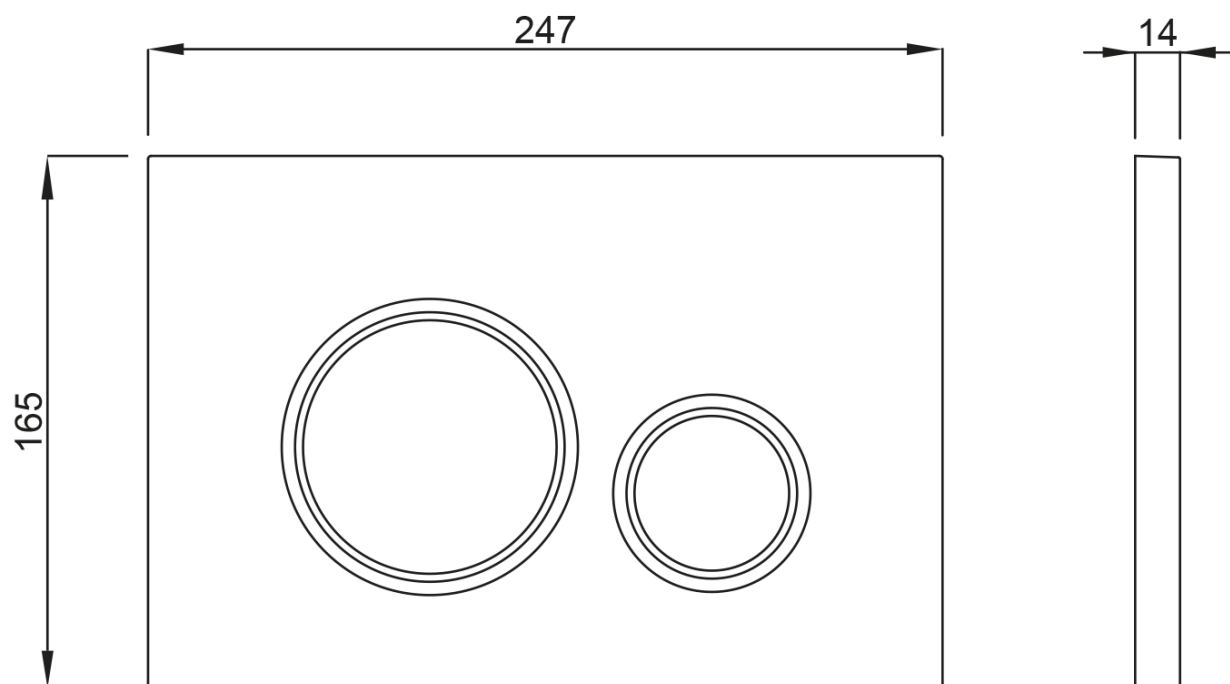

Závěsné WC SENTIMENTI Rimless s podomítkovou nádržkou a tlačítkem
Schwab, bílá

None