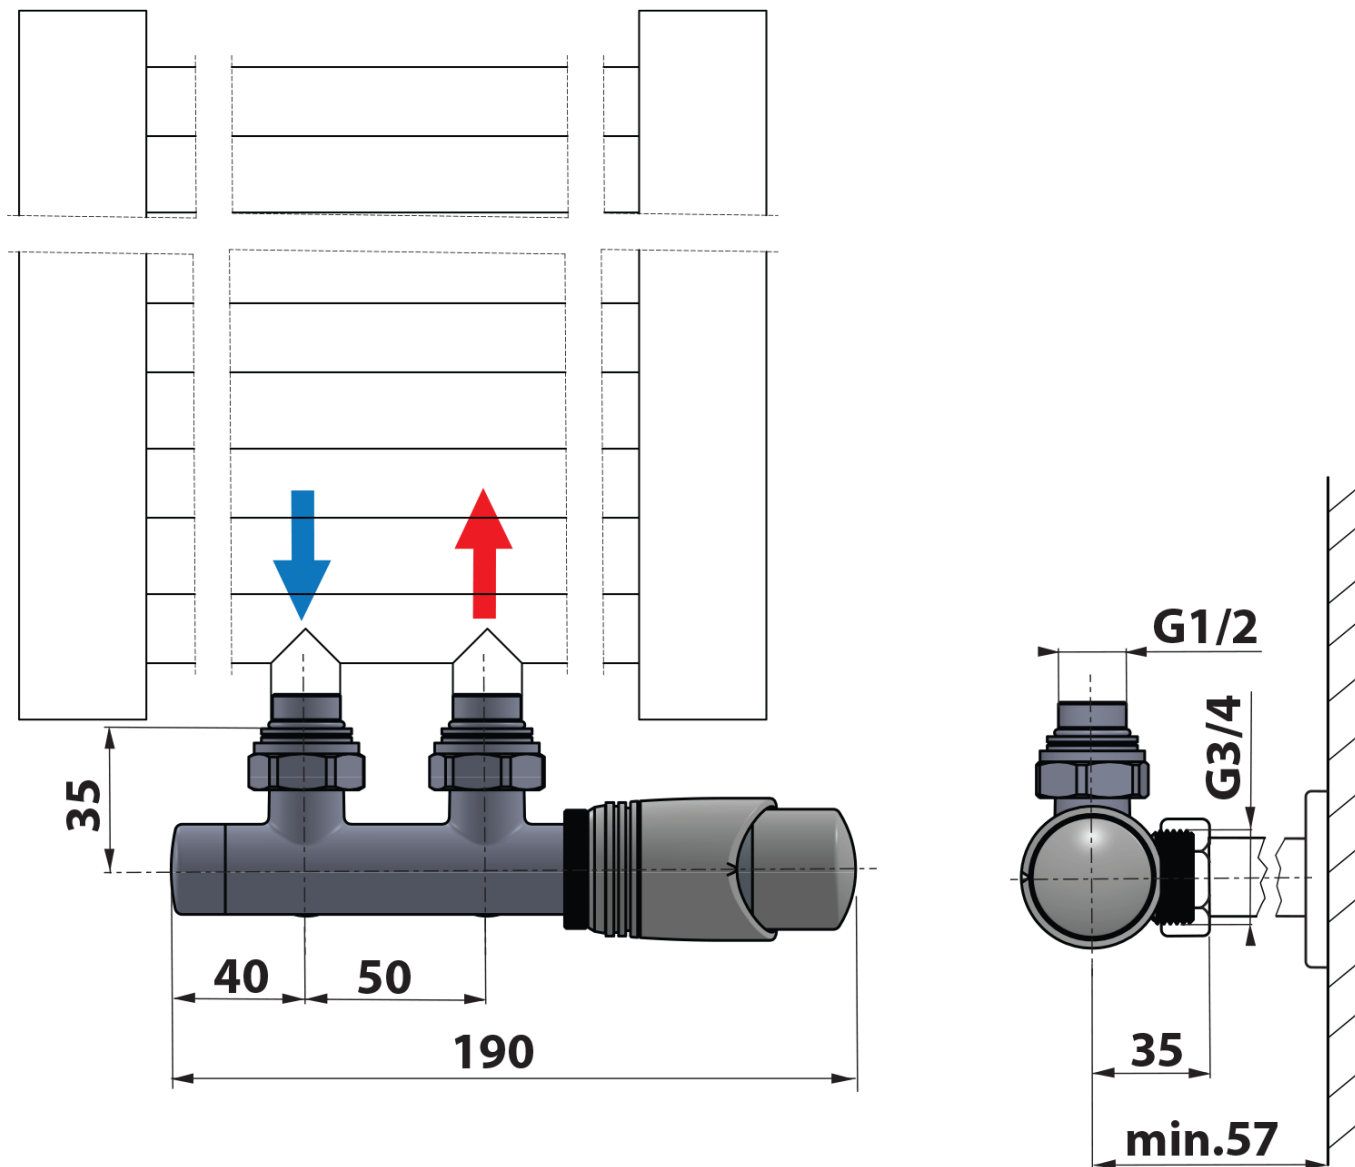

# WICHER připojovací sada termostatická pro středové připojení 50mm, černá mat

**BRUCKNER**

Objednací kód: 600.311.6

## Parametry

Záruka: 2 roky

Hmotnost / ks: 1.01 kg

Barva: Černá mat

Možnost vytápění: Ústřední vytápění

Výbava: Středové 50 mm, Termostat, hlavice vlevo,  
Termostat, hlavice vpravo

## Doporučujeme přikoupit

1 ks WICHER krycí rozeta pro středové připojení 50mm, černá mat (Objednací kód: 600.315.6)

## Náhradní díly

WICHER hlavice pro středové připojení 50mm, provedení černá mat (Objednací kód: ND600.311.6)

Technický list

WICHER připojovací sada termostatická pro středové  
připojení 50mm, černá mat