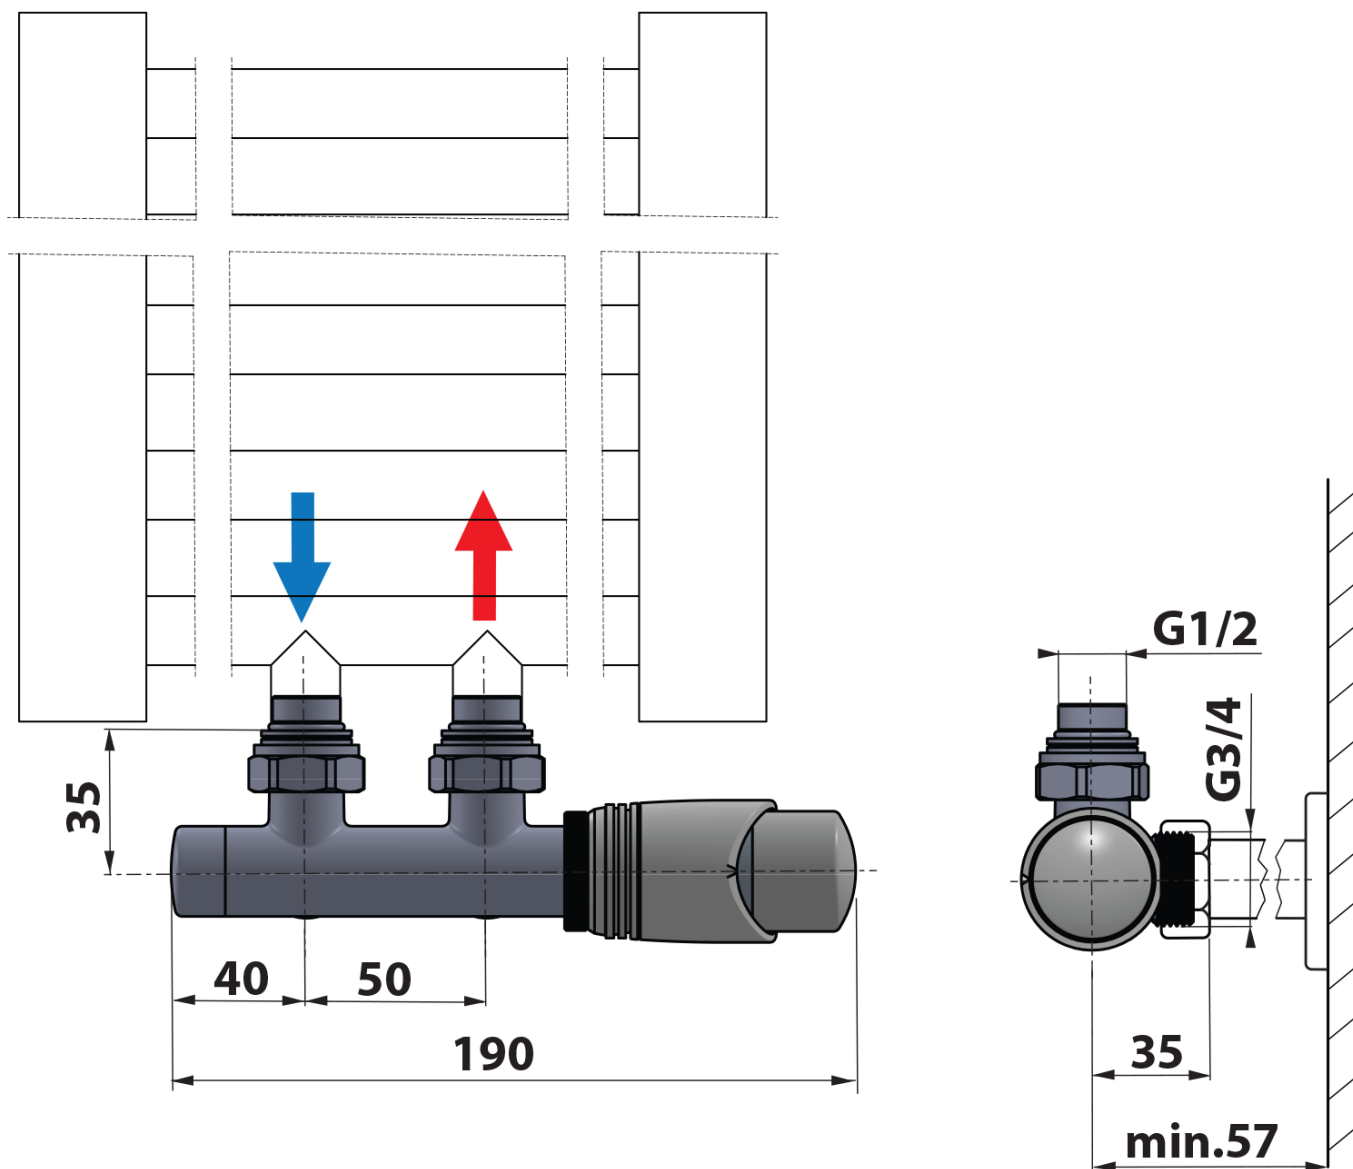

WICHER připojovací sada termostatická pro středové připojení 50mm, černá mat

BRUCKNER

Objednací kód: 600.311.6

Základní informace

Značka: Bruckner

Parametry

Barva: Černá mat

Možnost vytápění: Ústřední vytápění

Výbava: Středové 50 mm, Termostat, hlavice vlevo,
Termostat, hlavice vpravo

Hmotnost / ks: 1.01 kg

Záruka: 2 roky

Doporučujeme přikoupit

1 ks WICHER krycí rozeta pro středové připojení 50mm, černá mat (Objednací kód: 600.315.6)

Náhradní díly

WICHER hlavice pro středové připojení 50mm, provedení černá mat (Objednací kód: ND600.311.6)

Technický list

WICHER připojovací sada termostatická pro středové
připojení 50mm, černá mat

BRUCKNER