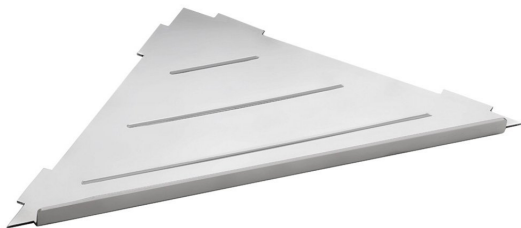

Objednací kód: XJ615

Základní informace

Značka: Sapho
Série: SMART

Rozměry

Délka: 297 mm
Šířka: 297 mm
Výška: 15 mm
Hloubka: 210 mm

Parametry

Barva: Chrom
Materiál: Nerez
Tvar: Hranaté
Druh: Polička: rohová
Instalace: Do spár obkladů
Hmotnost / ks: 0.55 kg
Balení: 1 ks
Záruka: 2 roky