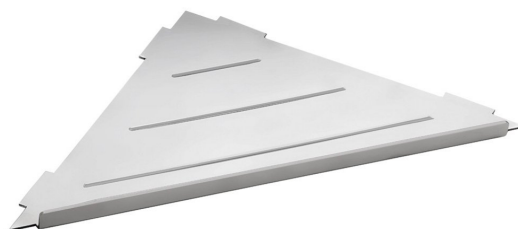

SMART rohová polička do spár 210x15x210mm, nerez lesk

Objednací kód: XJ615

Základní informace

Značka: Sapho
Série: SMART

Rozměry

Délka: 297 mm
Šířka: 297 mm
Výška: 15 mm
Hloubka: 210 mm

Parametry

Záruka: 2 roky
Hmotnost / ks: 0.55 kg
Balení: 1 ks
Barva: Chrom
Materiál: Nerez
Tvar: Hranaté
Druh: Polička: rohová
Instalace: Do spár obkladů