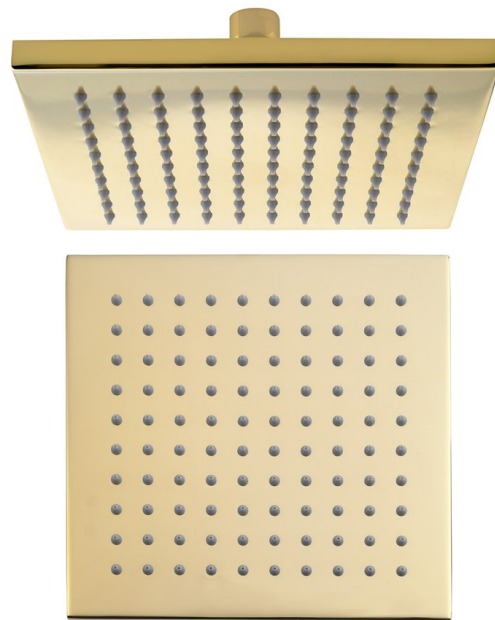

Hlavová sprcha, 195x195mm, zlato

 **SAPHO**

Objednací kód: SF316

Základní informace

Značka: Sapho

Rozměry

Šířka: 195 mm

Výška: 14 mm

Hloubka: 195 mm

Parametry

Záruka: 2 roky

Hmotnost / ks: 2.86 kg

Balení: 1 ks

Barva: Zlato

Materiál: Mosaz

Tvar: Hranaté

Instalace: 1 cesta

Funkce sprchy: Déšť

Ostatní: AntiCalc, PVD povrchová úprava

Technický list