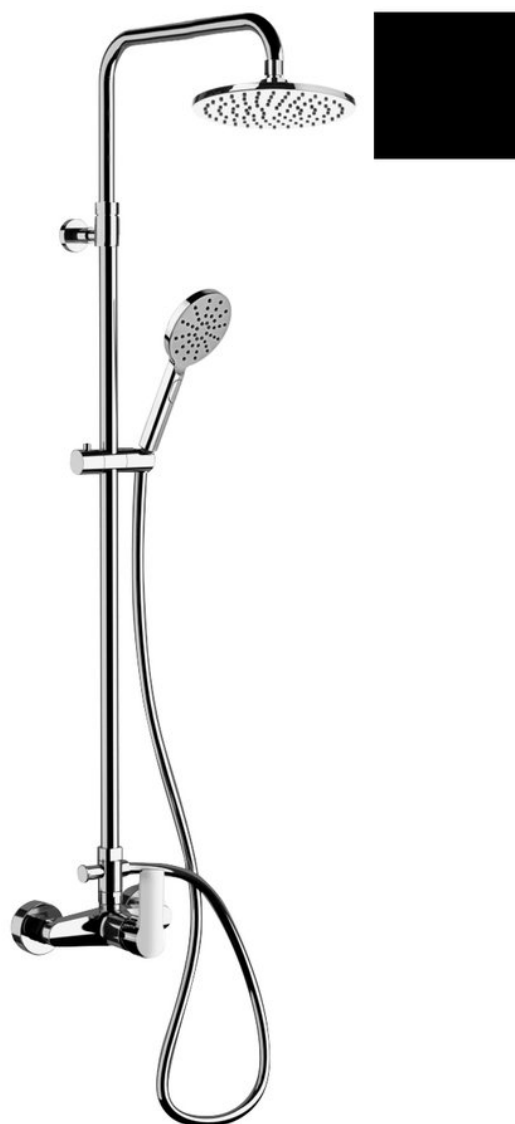

Objednací kód: XA139/15

Základní informace

Značka: Sapho

Série: PAX

Rozměry

Šířka: 200 mm

Výška: 1670 mm

Hloubka: 450 mm

Parametry

Barva: Černá mat

Materiál: Mosaz

Tvar: Kruhové

Instalace: Nástěnná 150 mm

Druh ovládní: Páka

Průměr kartuše: 35 mm

Sprchové sloupy: S baterií

Ostatní: Nastavitelná výška sloupu

Hmotnost / ks: 4.924 kg

Balení: 1 ks

Záruka: 6 let

Náhradní díly

KEROX směšovací kartuše 35mm, vysoká (Objednací kód: 2121A)

Technický list