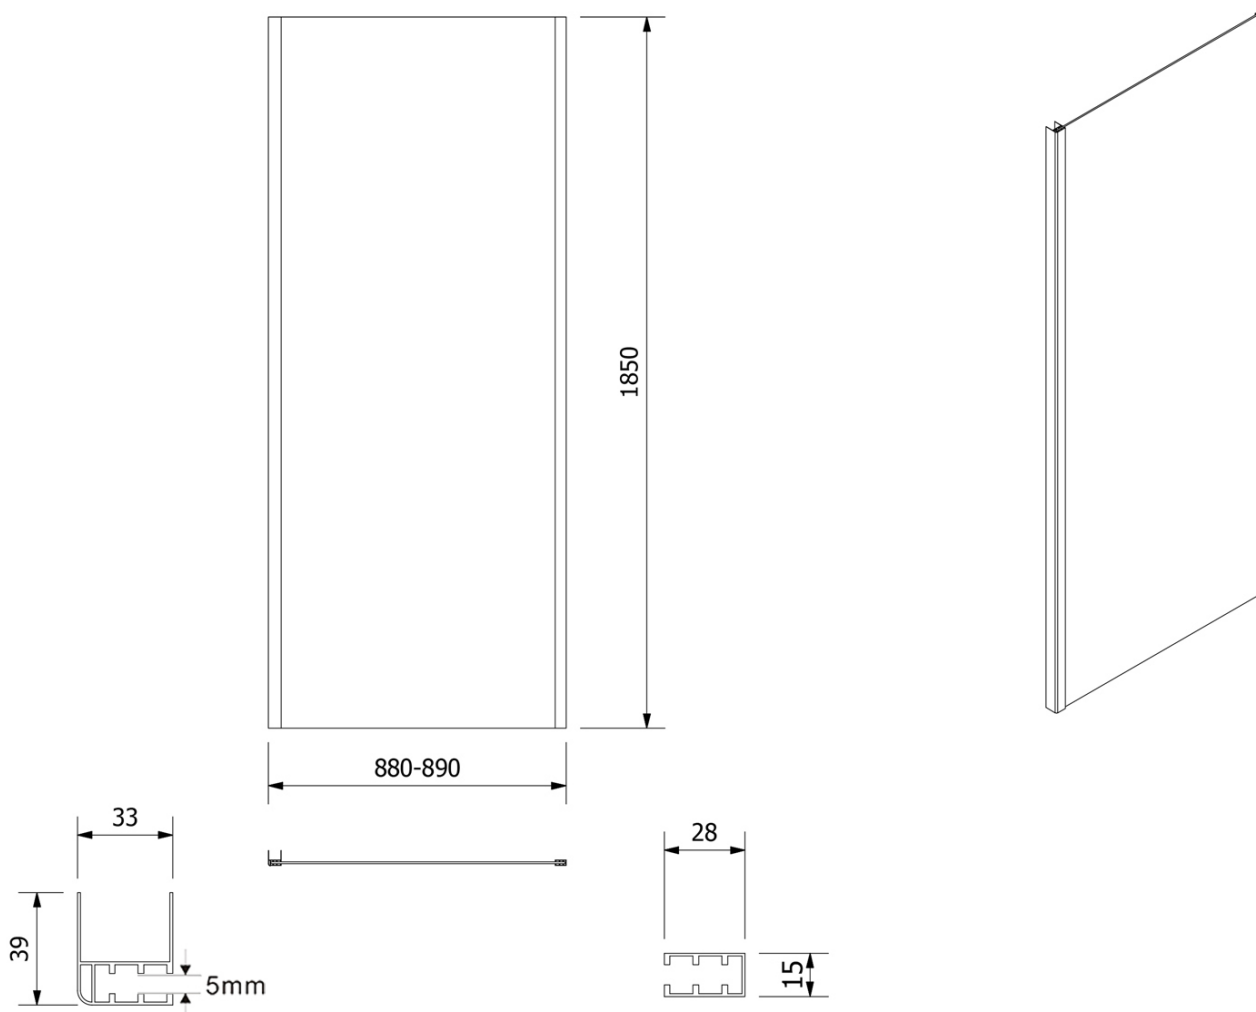

AMADEO obdélníkový sprchový kout 1200x900 mm, L/P varianta, sklo Brick

Objednací kód: BTS120BTP90

Základní informace

Značka: Aqualine
Série: AMADEO

Rozměry

Šířka: 1200 mm
Výška: 1850 mm
Hloubka: 900 mm

Parametry

Barva profilu: Bílá
Tvar: Obdélníkové zástěny
Typ otevírání: Posuvné
Směr otevírání: Univerzální
Šířka vstupu: 480 mm
Typ výplně: Brick sklo
Tloušťka skla: 5 mm
Vlastnosti: Rámové provedení
Hmotnost / ks: 53.5 kg
Balení: 2 ks
Záruka: 2 roky

Technický list

AMADEO obdélníkový sprchový kout 1200x900 mm, L/P varianta,
sklo Brick