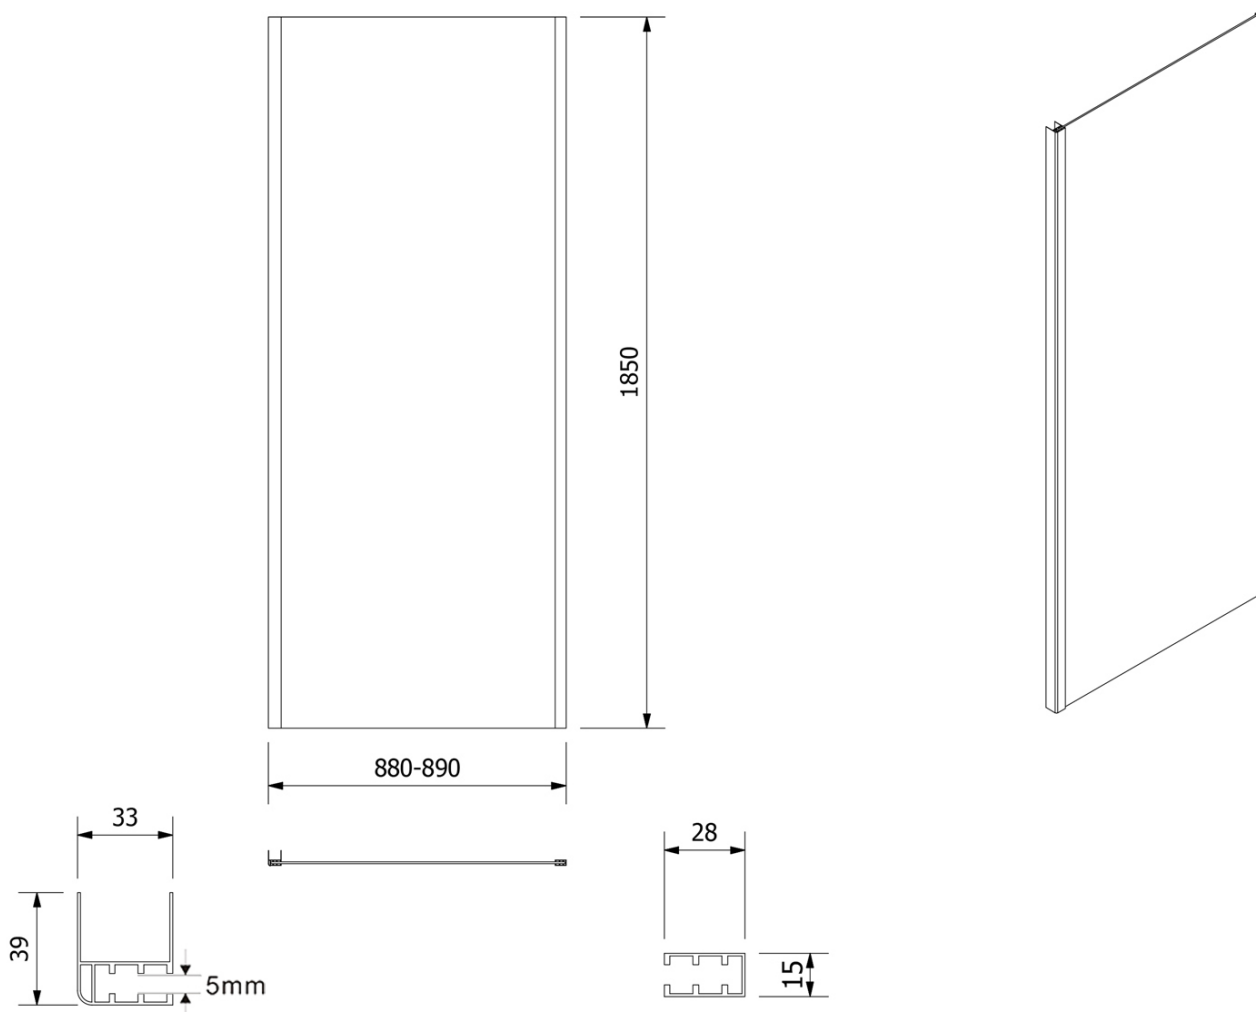

AMADEO obdélníkový sprchový kout 1200x900 mm, L/P varianta, sklo Brick

Objednací kód: BTS120BTP90

Základní informace

Značka: Aqualine
Série: AMADEO

Rozměry

Šířka: 1200 mm
Výška: 1850 mm
Hloubka: 900 mm

Parametry

Barva profilu: Bílá
Tvar: Obdélníkové zástěny
Typ otevírání: Posuvné
Směr otevírání: Univerzální
Šířka vstupu: 480 mm
Typ výplně: BRICK sklo
Tloušťka skla: 5 mm
Vlastnosti: Rámové provedení
Hmotnost / ks: 53.5 kg
Balení: 2 ks
Záruka: 2 roky

Technický list

AMADEO obdélníkový sprchový kout 1200x900 mm, L/P varianta,
sklo Brick