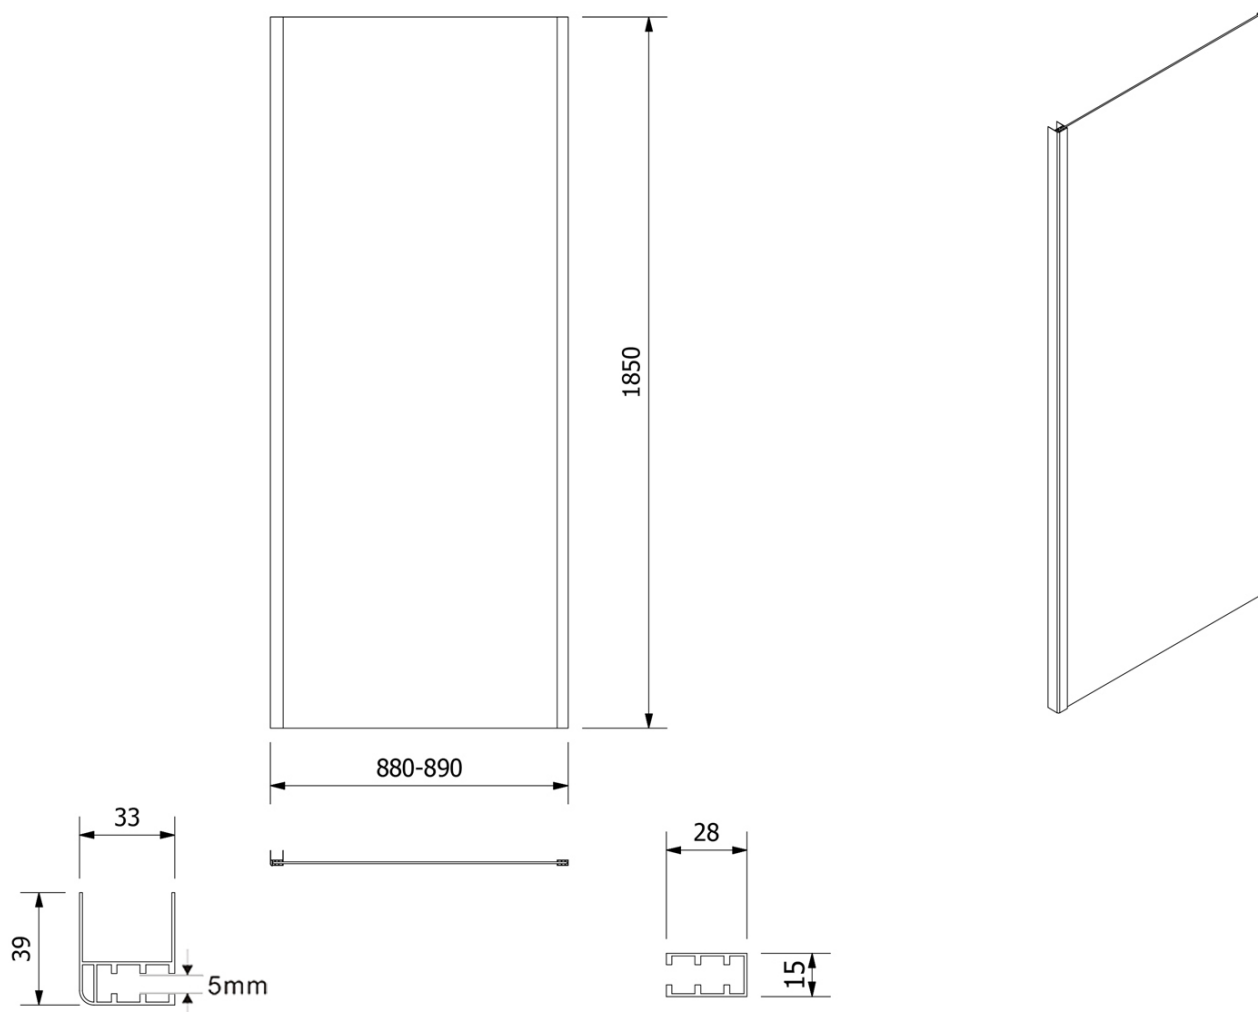

AMADEO obdélníkový sprchový kout 1200x900 mm, L/P varianta, sklo Brick

Objednací kód: BTS120BTP90

Základní informace

Značka: Aqualine
Série: AMADEO

Rozměry

Šířka: 1200 mm
Výška: 1850 mm
Hloubka: 900 mm

Parametry

Barva profilu: Bílá
Tvar: Obdélníkové zástěny
Typ otevírání: Posuvné
Směr otevírání: Univerzální
Šířka vstupu: 480 mm
Typ výplně: Brick sklo
Tloušťka skla: 5 mm
Vlastnosti: Rámové provedení
Hmotnost / ks: 53.5 kg
Balení: 2 ks
Záruka: 2 roky

Technický list

AMADEO obdélníkový sprchový kout 1200x900 mm, L/P varianta,
sklo Brick