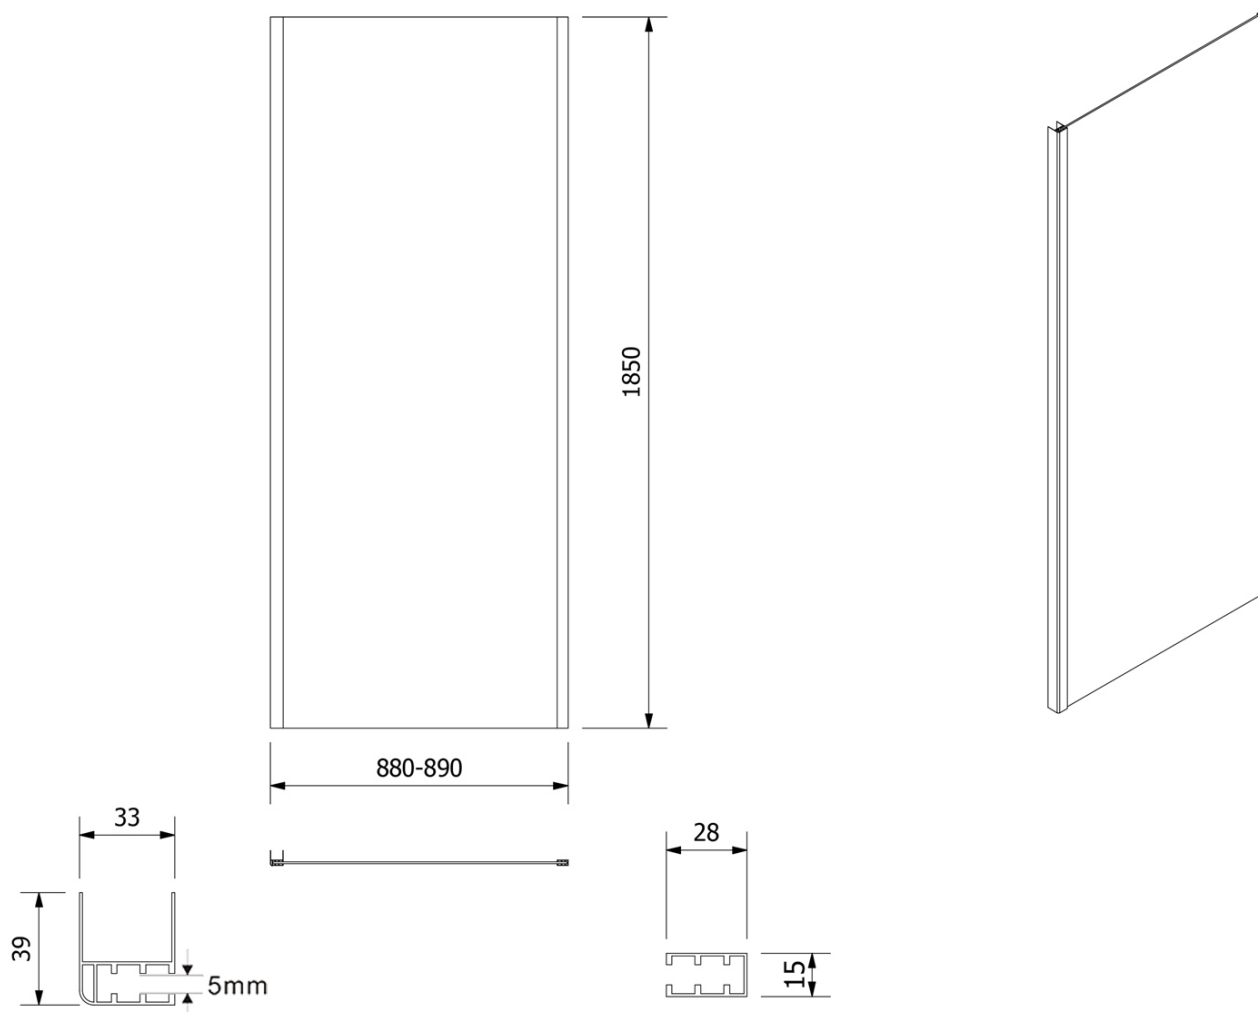

AMADEO obdélníkový sprchový kout 1200x900 mm, L/P varianta, sklo Brick

Objednací kód: BTS120BTP90

Základní informace

Značka: Aqualine
Série: AMADEO

Rozměry

Šířka: 1200 mm
Výška: 1850 mm
Hloubka: 900 mm

Parametry

Záruka: 2 roky
Hmotnost / ks: 53.5 kg
Balení: 2 ks
Barva profilu: Bílá
Tvar: Obdélníkové zástěny
Typ otevírání: Posuvné
Směr otevírání: Univerzální
Šířka vstupu: 480 mm
Typ výplně: Brick sklo
Tloušťka skla: 5 mm
Vlastnosti: Rámové provedení

Technický list

AMADEO obdélníkový sprchový kout 1200x900 mm, L/P varianta,
sklo Brick