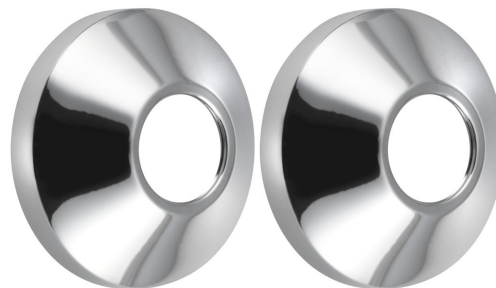

Objednací kód: RS271

**Základní informace**

Značka: Sapho

**Rozměry**

Šířka: 68 mm

Výška: 68 mm

Hloubka: 25 mm

Průměr: 68 mm

**Parametry**

Záruka: 2 roky

Hmotnost / balení: 0.023 kg

Balení: 1 ks

Barva: Chrom

Materiál: Mosaz

Technický list