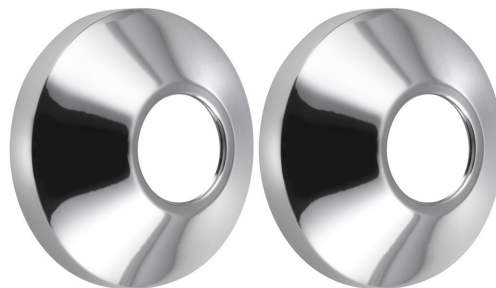

Objednací kód: RS271

Základní informace

Značka: Sapho

Rozměry

Šířka: 68 mm

Výška: 68 mm

Hloubka: 25 mm

Průměr: 68 mm

Parametry

Barva: Chrom

Materiál: Mosaz

Hmotnost / balení: 0.023 kg

Balení: 1 ks

Záruka: 2 roky

Technický list