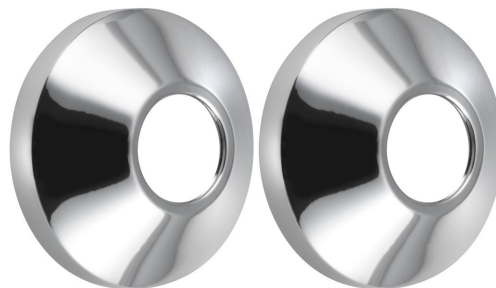

Objednací kód: RS271

**Základní informace**

Značka: Sapho

**Rozměry**

Šířka: 68 mm

Výška: 68 mm

Hloubka: 25 mm

Průměr: 68 mm

**Parametry**

Barva: Chrom

Materiál: Mosaz

Hmotnost / balení: 0.023 kg

Balení: 1 ks

Záruka: 2 roky

Technický list