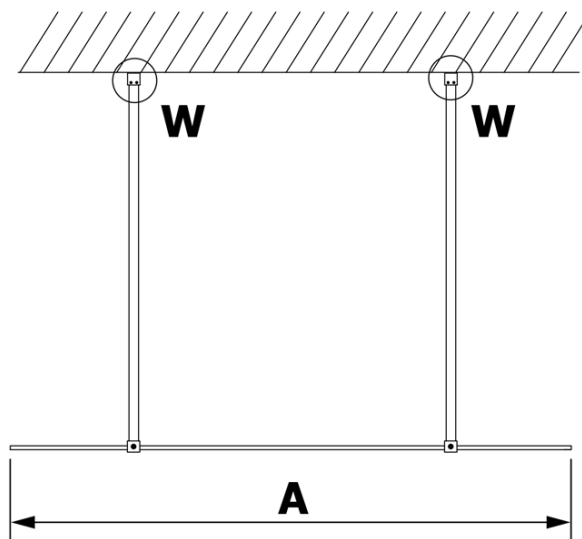

VARIO WHITE jednodílná sprchová zástěna do prostoru, matné sklo, 1400 mm

Objednací kód: GX1414GX2215

Základní informace

Značka: Gelco
Série: VARIO

Rozměry

Šířka: 1400 mm
Výška: 2000 mm

Parametry

Barva profilu: Bílá
Tvar: Jednostěnná Walk
Typ výplně: Matné sklo
Úprava skla: Coated glass
Tloušťka skla: 8 mm
Hmotnost / ks: 73.0 kg
Balení: 3 ks
Záruka: 3 roky

Technický list

MODEL	A
GX1470	679
GX1480	779
GX1490	879
GX1410	979
GX1411	1079
GX1412	1179
GX1413	1279
GX1414	1379