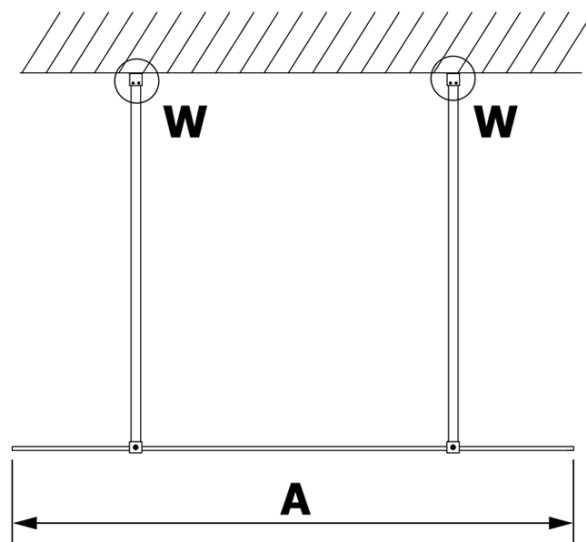

VARIO WHITE jednodílná sprchová zástěna do prostoru, čiré sklo, 1000 mm

Objednací kód: GX1210GX2215

Základní informace

Značka: Gelco
Série: VARIO

Rozměry

Šířka: 1000 mm
Výška: 2000 mm

Parametry

Barva profilu: Bílá
Tvar: Jednostěnná Walk
Typ výplně: Čiré sklo
Úprava skla: Coated glass
Tloušťka skla: 8 mm
Hmotnost / ks: 45.0 kg
Balení: 3 ks
Záruka: 3 roky

Technický list

MODEL	A
GX1270	679
GX1280	779
GX1290	879
GX1210	979
GX1211	1079
GX1212	1179
GX1213	1279
GX1214	1379