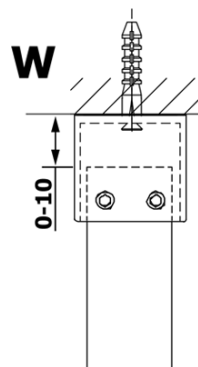

VARIO WHITE jednodílná sprchová zástěna do prostoru, čiré sklo, 1000 mm

Objednací kód: GX1210GX2215

Základní informace

Značka: Gelco
Série: VARIO

Rozměry

Šířka: 1000 mm
Výška: 2000 mm

Parametry

Barva profilu: Bílá
Tvar: Jednostěnná Walk
Typ výplně: Čiré sklo
Úprava skla: Coated glass
Tloušťka skla: 8 mm
Hmotnost / ks: 45.0 kg
Balení: 3 ks
Záruka: 3 roky

Technický list

MODEL	A
GX1270	679
GX1280	779
GX1290	879
GX1210	979
GX1211	1079
GX1212	1179
GX1213	1279
GX1214	1379