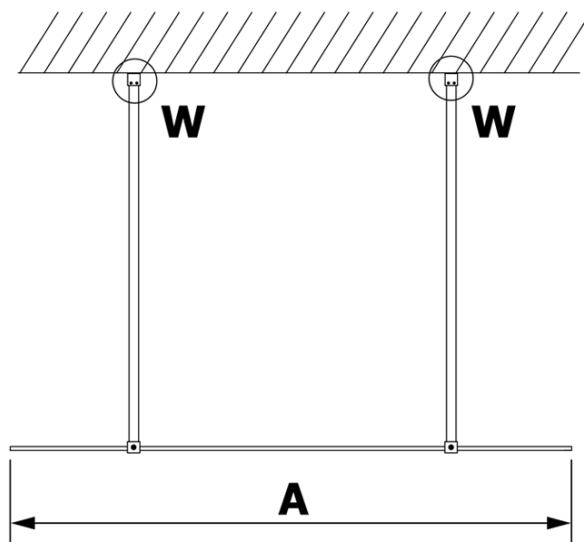

# VARIO WHITE jednodílná sprchová zástěna do prostoru, čiré sklo, 900 mm

Objednací kód: GX1290GX2215

## Rozměry

Šířka: 900 mm  
Výška: 2000 mm

## Parametry

Barva profilu: Bílá  
Tvar: Jednotěnná Walk  
Typ výplně: Čiré sklo  
Úprava skla: Coated glass  
Tloušťka skla: 8 mm  
Hmotnost / ks: 39.0 kg  
Balení: 3 ks  
Záruka: 3 roky

**VARIO WHITE** jednodílná sprchová zástěna do prostoru,  
čiré sklo, 900 mm

**Technický list**

MODEL	A
GX1270	679
GX1280	779
GX1290	879
GX1210	979
GX1211	1079
GX1212	1179
GX1213	1279
GX1214	1379