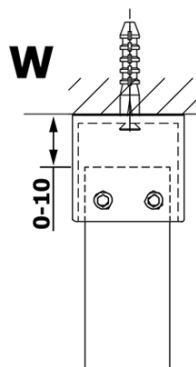

## Rozměry

Šířka: 900 mm  
Výška: 2000 mm

## Parametry

Barva profilu: Bílá  
Tvar: Jednotěnná Walk  
Typ výplně: Čiré sklo  
Úprava skla: Coated glass  
Tloušťka skla: 8 mm  
Hmotnost / ks: 39.0 kg  
Balení: 3 ks  
Záruka: 3 roky

**VARIO WHITE** jednodílná sprchová zástěna do prostoru,  
čiré sklo, 900 mm

**Technický list**

MODEL	A
GX1270	679
GX1280	779
GX1290	879
GX1210	979
GX1211	1079
GX1212	1179
GX1213	1279
GX1214	1379