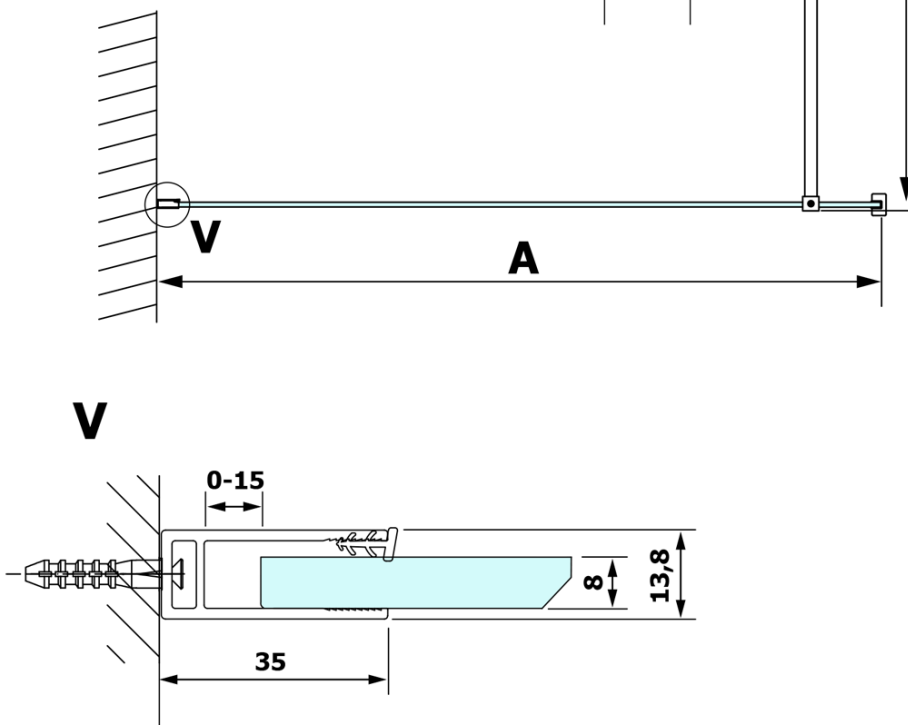

VARIO WHITE jednodílná sprchová zástěna k instalaci ke stěně, matné sklo, 1400 mm

Objednací kód: GX1414GX1015

Základní informace

Značka: Gelco
Série: VARIO

Rozměry

Výška: 2000 mm
Hloubka: 1400 mm

Parametry

Barva profilu: Bílá
Tvar: Jednostěnná pevná
Typ výplně: Matné sklo
Úprava skla: Coated glass
Tloušťka skla: 8 mm
Hmotnost / ks: 75.0 kg
Balení: 2 ks
Záruka: 3 roky

Doporučujeme přikoupit

1 ks VARIO vzpěra 1400mm, bílá mat (Objednací kód: GX2215)

VARIO WHITE jednodílná sprchová zástěna k instalaci ke stěně, matné sklo, 1400 mm

Technický list

MODEL	A
GX1470	685-700
GX1480	785-800
GX1490	885-900
GX1410	985-1000
GX1411	1085-1100
GX1412	1185-1200
GX1413	1285-1300
GX1414	1385-1400