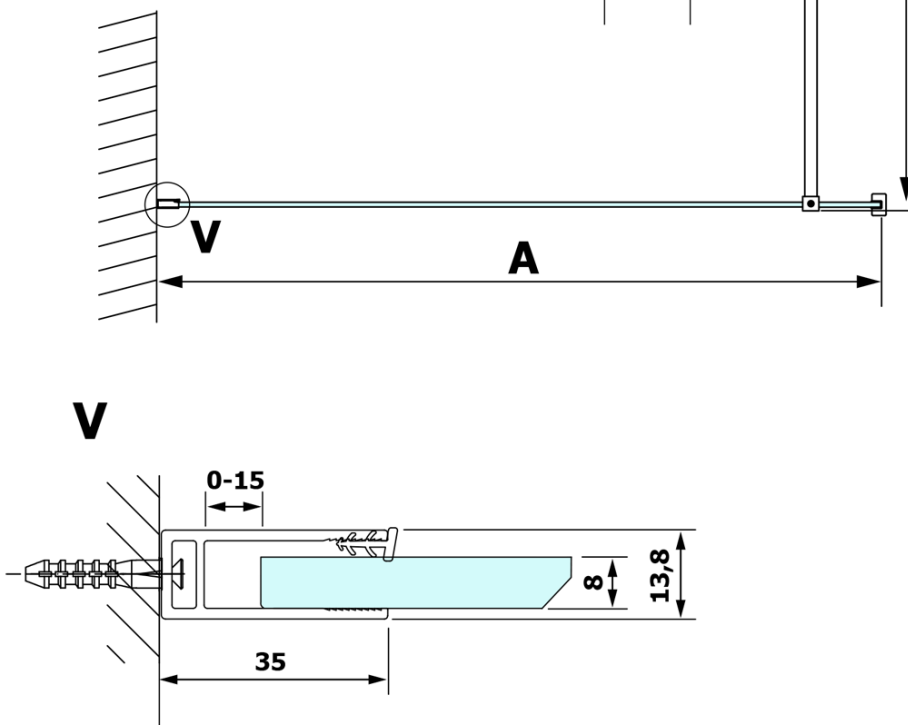

VARIO WHITE jednodílná sprchová zástěna k instalaci ke stěně, matné sklo, 1300 mm

Objednací kód: GX1413GX1015

Základní informace

Značka: Gelco
Série: VARIO

Rozměry

Výška: 2000 mm
Hloubka: 1300 mm

Parametry

Barva profilu: Bílá
Tvar: Jednostěnná pevná
Typ výplně: Matné sklo
Úprava skla: Coated glass
Tloušťka skla: 8 mm
Hmotnost / ks: 70.0 kg
Balení: 2 ks
Záruka: 3 roky

Doporučujeme přikoupit

1 ks VARIO vzpěra 1400mm, bílá mat (Objednací kód: GX2215)

VARIO WHITE jednodílná sprchová zástěna k instalaci ke stěně, matné sklo, 1300 mm

Technický list

| MODEL | A |
|--------|-----------|
| GX1470 | 685-700 |
| GX1480 | 785-800 |
| GX1490 | 885-900 |
| GX1410 | 985-1000 |
| GX1411 | 1085-1100 |
| GX1412 | 1185-1200 |
| GX1413 | 1285-1300 |
| GX1414 | 1385-1400 |