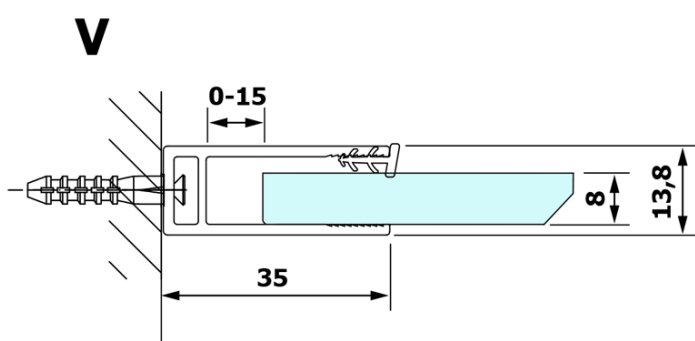

VARIO WHITE jednodílná sprchová zástěna k instalaci ke stěně, kouřové sklo, 1100 mm

Objednací kód: GX1311GX1015

Základní informace

Značka: Gelco
Série: VARIO

Rozměry

Výška: 2000 mm
Hloubka: 1100 mm

Parametry

Barva profilu: Bílá
Tvar: Jednostěnná pevná
Typ výplně: Kouřové sklo
Úprava skla: Coated glass
Tloušťka skla: 8 mm
Hmotnost / ks: 60.0 kg
Balení: 2 ks
Záruka: 3 roky

Doporučujeme přikoupit

1 ks VARIO vzpěra 1400mm, bílá mat (Objednací kód: GX2215)

VARIO WHITE jednodílná sprchová zástěna k instalaci ke stěně, kouřové sklo, 1100 mm

Technický list

MODEL	A
GX1370	685-700
GX1380	785-800
GX1390	885-900
GX1310	985-1000
GX1311	1085-1100
GX1312	1185-1200
GX1313	1285-1300
GX1314	1385-1400