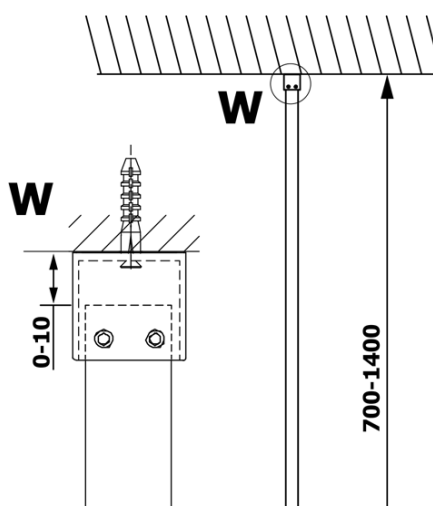

VARIO WHITE jednodílná sprchová zástěna k instalaci ke stěně, kouřové sklo, 1100 mm

Objednací kód: GX1311GX1015

Základní informace

Značka: Gelco
Série: VARIO

Rozměry

Výška: 2000 mm
Hloubka: 1100 mm

Parametry

Barva profilu: Bílá
Tvar: Jednostěnná pevná
Typ výplně: Kouřové sklo
Úprava skla: Coated glass
Tloušťka skla: 8 mm
Hmotnost / ks: 60.0 kg
Balení: 2 ks
Záruka: 3 roky

Doporučujeme přikoupit

1 ks VARIO vzpěra 1400mm, bílá mat (Objednací kód: GX2215)

VARIO WHITE jednodílná sprchová zástěna k instalaci ke stěně, kouřové sklo, 1100 mm

Technický list

MODEL	A
GX1370	685-700
GX1380	785-800
GX1390	885-900
GX1310	985-1000
GX1311	1085-1100
GX1312	1185-1200
GX1313	1285-1300
GX1314	1385-1400