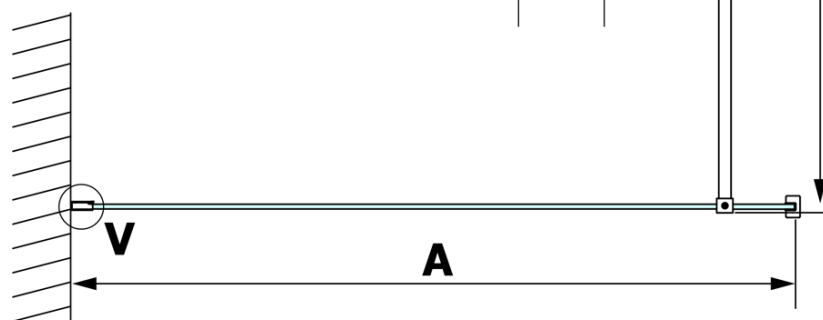

VARIO WHITE jednodílná sprchová zástěna k instalaci ke stěně, kouřové sklo, 1100 mm

Objednací kód: GX1311GX1015

Základní informace

Značka: Gelco
Série: VARIO

Rozměry

Výška: 2000 mm
Hloubka: 1100 mm

Parametry

Barva profilu: Bílá
Tvar: Jednostěnná pevná
Typ výplně: Kouřové sklo
Úprava skla: Coated glass
Tloušťka skla: 8 mm
Hmotnost / ks: 60.0 kg
Balení: 2 ks
Záruka: 3 roky

Doporučujeme přikoupit

1 ks VARIO vzpěra 1400mm, bílá mat (Objednací kód: GX2215)

VARIO WHITE jednodílná sprchová zástěna k instalaci ke stěně, kouřové sklo, 1100 mm

Technický list

MODEL	A
GX1370	685-700
GX1380	785-800
GX1390	885-900
GX1310	985-1000
GX1311	1085-1100
GX1312	1185-1200
GX1313	1285-1300
GX1314	1385-1400