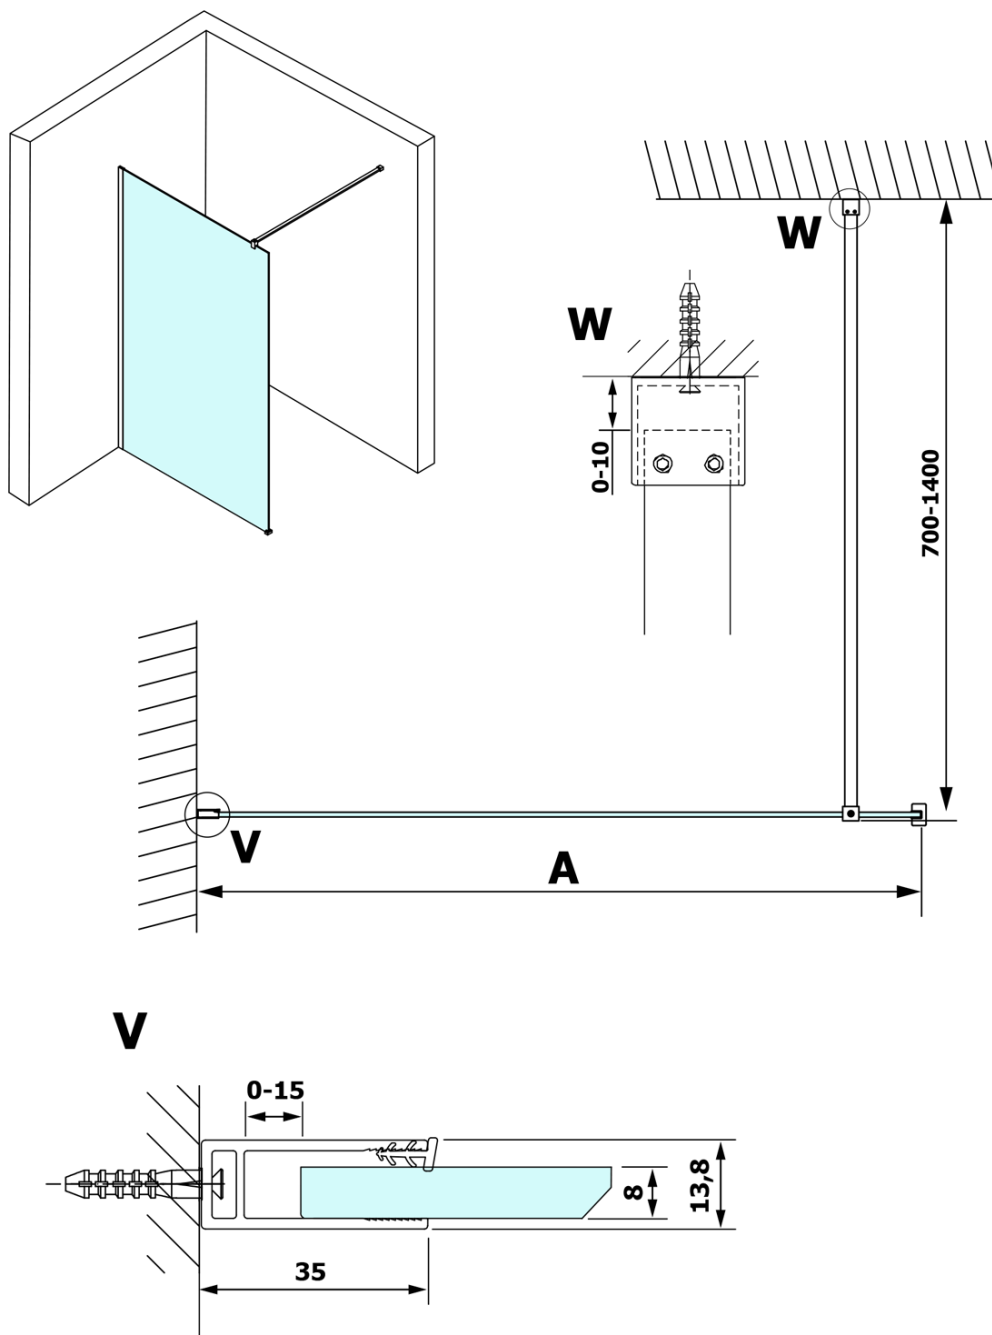

## VARIO WHITE jednodílná sprchová zástěna k instalaci ke stěně, kouřové sklo, 1100 mm

Objednací kód: GX1311GX1015

### Rozměry

Výška: 2000 mm  
Hloubka: 1100 mm

### Parametry

Barva profilu: Bílá  
Tvar: Jednostěnná pevná  
Typ výplně: Kouřové sklo  
Úprava skla: Coated glass  
Tloušťka skla: 8 mm  
Hmotnost / ks: 60.0 kg  
Balení: 2 ks  
Záruka: 3 roky

### Doporučujeme přikoupit

1 ks VARIO vzpěra 1400mm, bílá mat (Objednací kód: GX2215)

**VARIO WHITE** jednodílná sprchová zástěna k instalaci ke stěně, kouřové sklo, 1100 mm

**Technický list**

MODEL	A
GX1370	685-700
GX1380	785-800
GX1390	885-900
GX1310	985-1000
GX1311	1085-1100
GX1312	1185-1200
GX1313	1285-1300
GX1314	1385-1400