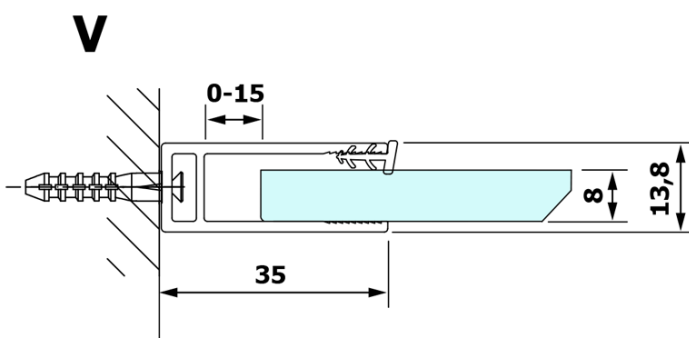

VARIO WHITE jednodílná sprchová zástěna k instalaci ke stěně, kouřové sklo, 1100 mm

Objednací kód: GX1311GX1015

Základní informace

Značka: Gelco
Série: VARIO

Rozměry

Výška: 2000 mm
Hloubka: 1100 mm

Parametry

Barva profilu: Bílá
Tvar: Jednostěnná pevná
Typ výplně: Kouřové sklo
Úprava skla: Coated glass
Tloušťka skla: 8 mm
Hmotnost / ks: 60.0 kg
Balení: 2 ks
Záruka: 3 roky

Doporučujeme přikoupit

1 ks VARIO vzpěra 1400mm, bílá mat (Objednací kód: GX2215)

VARIO WHITE jednodílná sprchová zástěna k instalaci ke stěně, kouřové sklo, 1100 mm

Technický list

| MODEL | A |
|--------|-----------|
| GX1370 | 685-700 |
| GX1380 | 785-800 |
| GX1390 | 885-900 |
| GX1310 | 985-1000 |
| GX1311 | 1085-1100 |
| GX1312 | 1185-1200 |
| GX1313 | 1285-1300 |
| GX1314 | 1385-1400 |