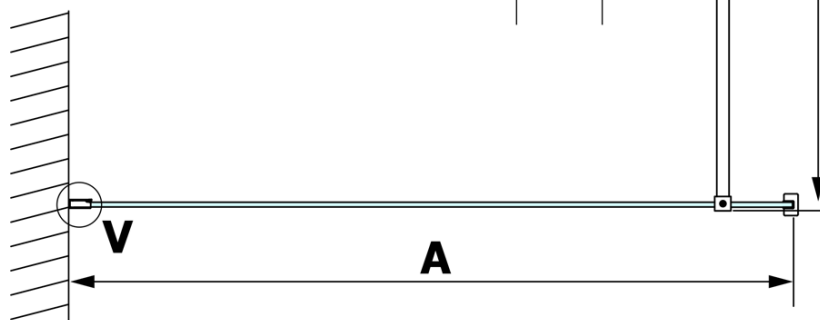

VARIO WHITE jednodílná sprchová zástěna k instalaci ke stěně, kouřové sklo, 1100 mm

Objednací kód: GX1311GX1015

Základní informace

Značka: Gelco
Série: VARIO

Rozměry

Výška: 2000 mm
Hloubka: 1100 mm

Parametry

Barva profilu: Bílá
Tvar: Jednostěnná pevná
Typ výplně: Kouřové sklo
Úprava skla: Coated glass
Tloušťka skla: 8 mm
Hmotnost / ks: 60.0 kg
Balení: 2 ks
Záruka: 3 roky

Doporučujeme přikoupit

1 ks VARIO vzpěra 1400mm, bílá mat (Objednací kód: GX2215)

VARIO WHITE jednodílná sprchová zástěna k instalaci ke stěně, kouřové sklo, 1100 mm

Technický list

| MODEL | A |
|--------|-----------|
| GX1370 | 685-700 |
| GX1380 | 785-800 |
| GX1390 | 885-900 |
| GX1310 | 985-1000 |
| GX1311 | 1085-1100 |
| GX1312 | 1185-1200 |
| GX1313 | 1285-1300 |
| GX1314 | 1385-1400 |