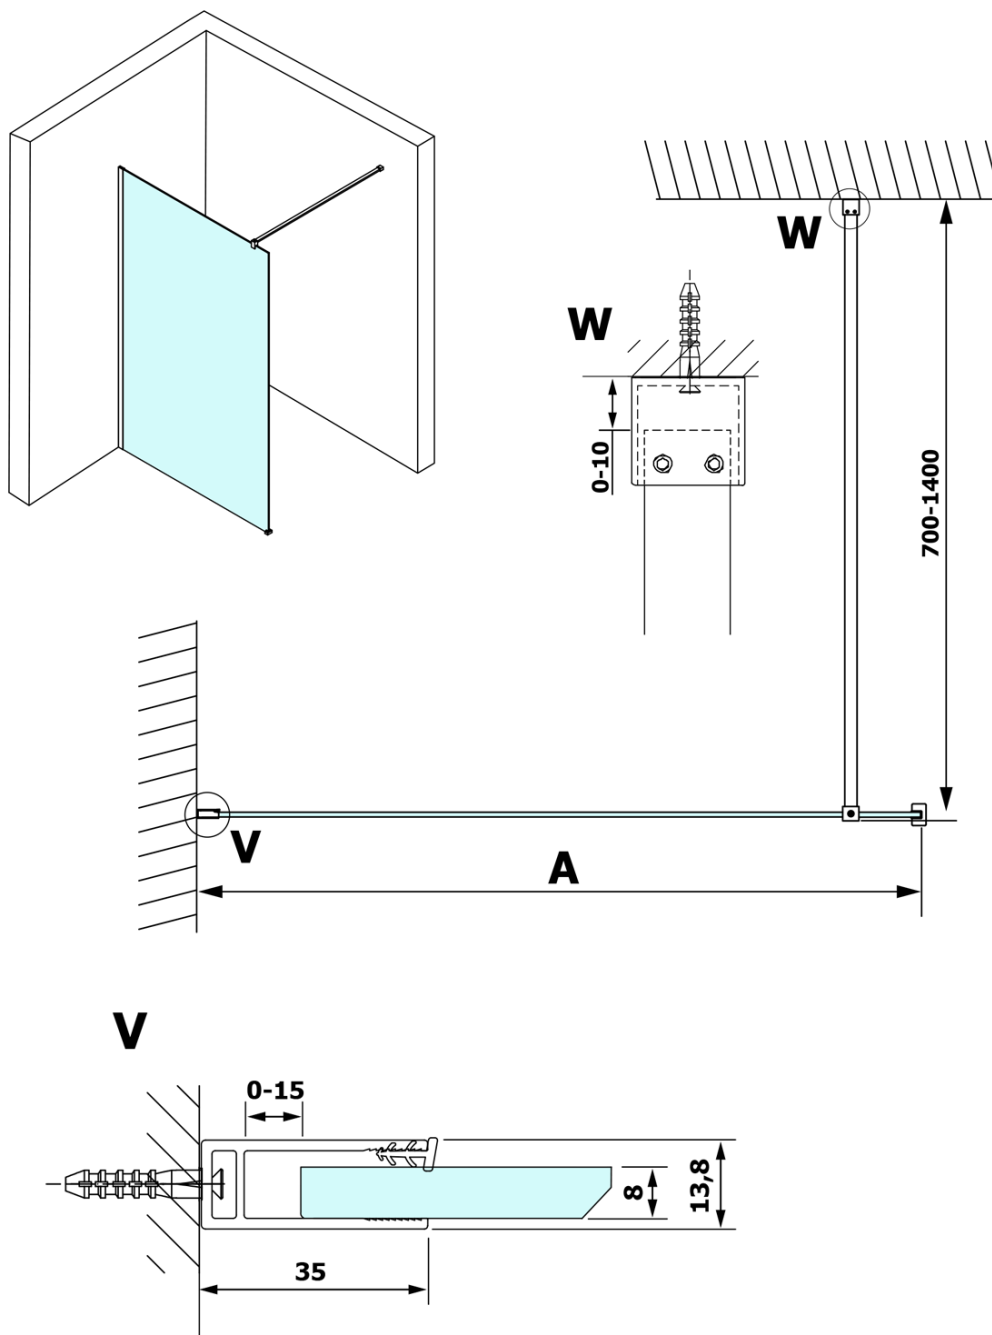

VARIO WHITE jednodílná zástěna k instalaci ke stěně, čiré sklo, 800 mm

Objednací kód: GX1280GX1015

Základní informace

Značka: Gelco
Série: VARIO

Rozměry

Výška: 2000 mm
Hloubka: 800 mm

Parametry

Barva profilu: Bílá
Tvar: Jednostěnná pevná
Typ výplně: Čiré sklo
Úprava skla: Coated glass
Tloušťka skla: 8 mm
Hmotnost / ks: 41.0 kg
Balení: 2 ks
Záruka: 3 roky

Technický list

MODEL	A
GX1270	685-700
GX1280	785-800
GX1290	885-900
GX1210	985-1000
GX1211	1085-1100
GX1212	1185-1200
GX1213	1285-1300
GX1214	1385-1400

VARIO WHITE jednodílná zástěna k instalaci ke stěně, čiré sklo, 800 mm

MODEL	A
GX1270	685-700
GX1280	785-800
GX1290	885-900
GX1210	985-1000