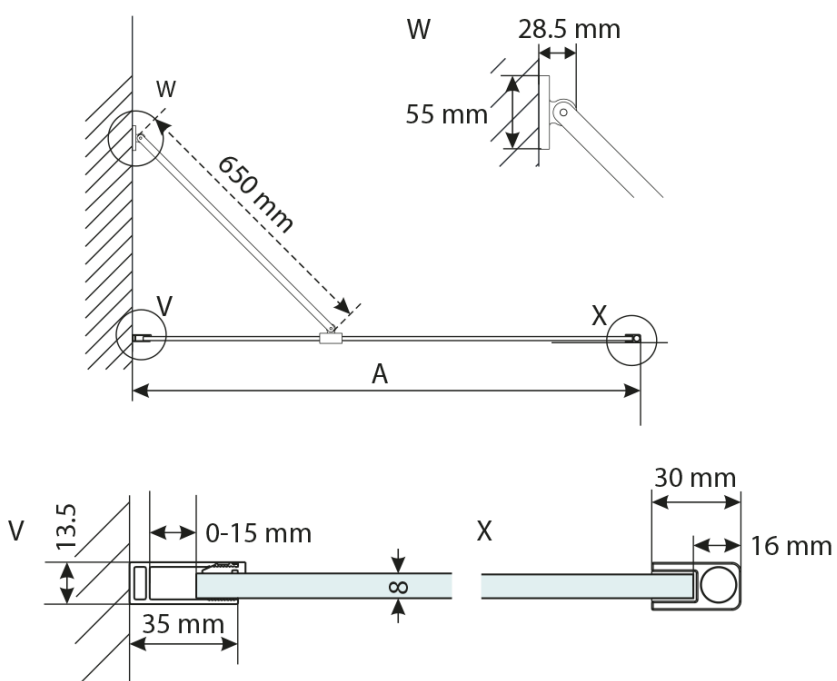

VARIO WHITE jednodílná zástěna k instalaci ke stěně, čiré sklo, 800 mm

Objednací kód: GX1280GX1015

Základní informace

Značka: Gelco
Série: VARIO

Rozměry

Šířka: 800 mm
Výška: 2000 mm

Parametry

Záruka: 3 roky
Hmotnost / ks: 41 kg
Balení: 2 ks
Barva profilu: Bílá
Tvar: Jednotěnná pevná
Typ výplně: Čiré sklo
Úprava skla: Coated glass
Tloušťka skla: 8 mm
Balení neobsahuje: Vzpěra
3D model: ANO

VARIO WHITE jednodílná zástěna k instalaci ke stěně, čiré sklo, 800 mm

Technický list

MODEL	A,mm
GX1270 / GX1370 / GX1470 / GX1570	690~705
GX1280 / GX1380 / GX1480 / GX1580	790~805
GX1290 / GX1390 / GX1490 / GX1590	890~905
GX1210 / GX1310 / GX1410 / GX1510	990~1005
GX1211 / GX1311 / GX1411 / GX1511	1090~1105
GX1212 / GX1312 / GX1412 / GX1512	1190~1205
GX1213 / GX1313 / GX1413 / GX1513	1290~1305
GX1214 / GX1314 / GX1414 / GX1514	1390~1405

VARIO WHITE jednodílná zástěna k instalaci ke stěně, čiré sklo, 800 mm

MODEL	A,mm
GX1270 / GX1370 / GX1470 / GX1570	690~705
GX1280 / GX1380 / GX1480 / GX1580	790~805
GX1290 / GX1390 / GX1490 / GX1590	890~905
GX1210 / GX1310 / GX1410 / GX1510	990~1005
GX1211 / GX1311 / GX1411 / GX1511	1090~1105
GX1212 / GX1312 / GX1412 / GX1512	1190~1205
GX1213 / GX1313 / GX1413 / GX1513	1290~1305
GX1214 / GX1314 / GX1414 / GX1514	1390~1405