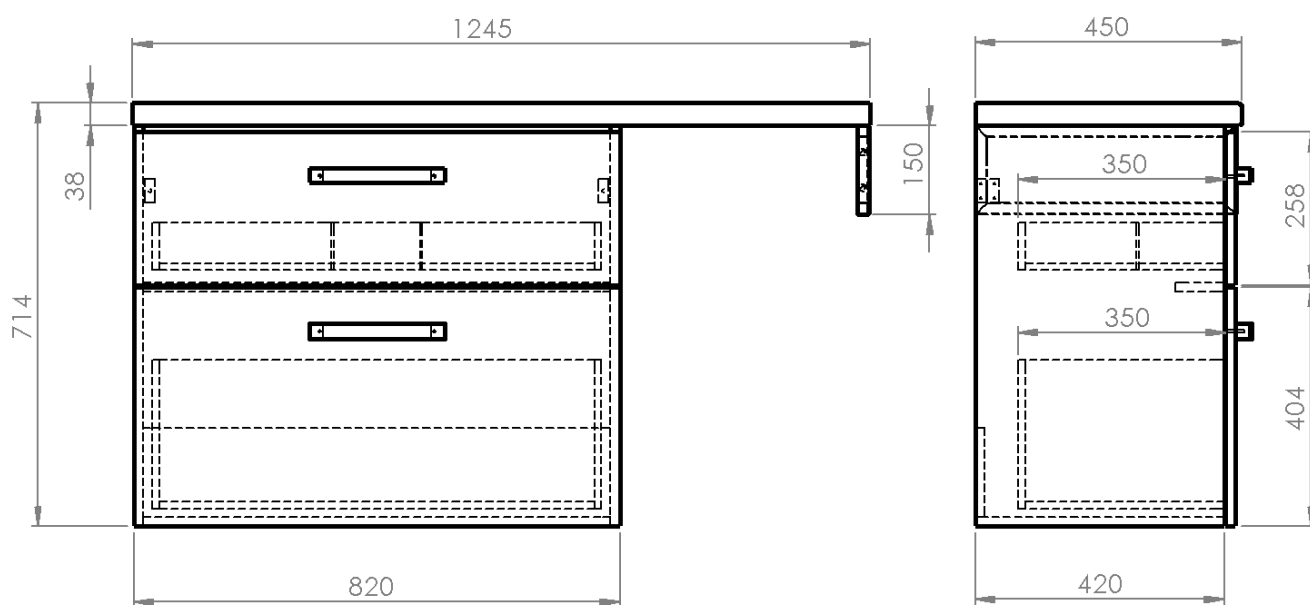

Objednací kód: VG883-02

Základní informace

Značka: Aqualine

Série: VEGA II

Rozměry

Šířka: 1245 mm

Výška: 714 mm

Hloubka: 450 mm

Parametry

Barva: Hnědá

Dekor: Dub platin

Materiál: MDF/lamino

Instalace: Závěsné na stěnu

Typ skříňky: Zásuvky

Typ umyvadla: Umyvadlo na desku

Výbava: Tiché a plynulé zavírání

Hmotnost / ks: 49.968 kg

Balení: 6 ks

Záruka: 2 roky

Technický list

VEGA sestava koupelnového nábytku, š. 125 cm, dub platin