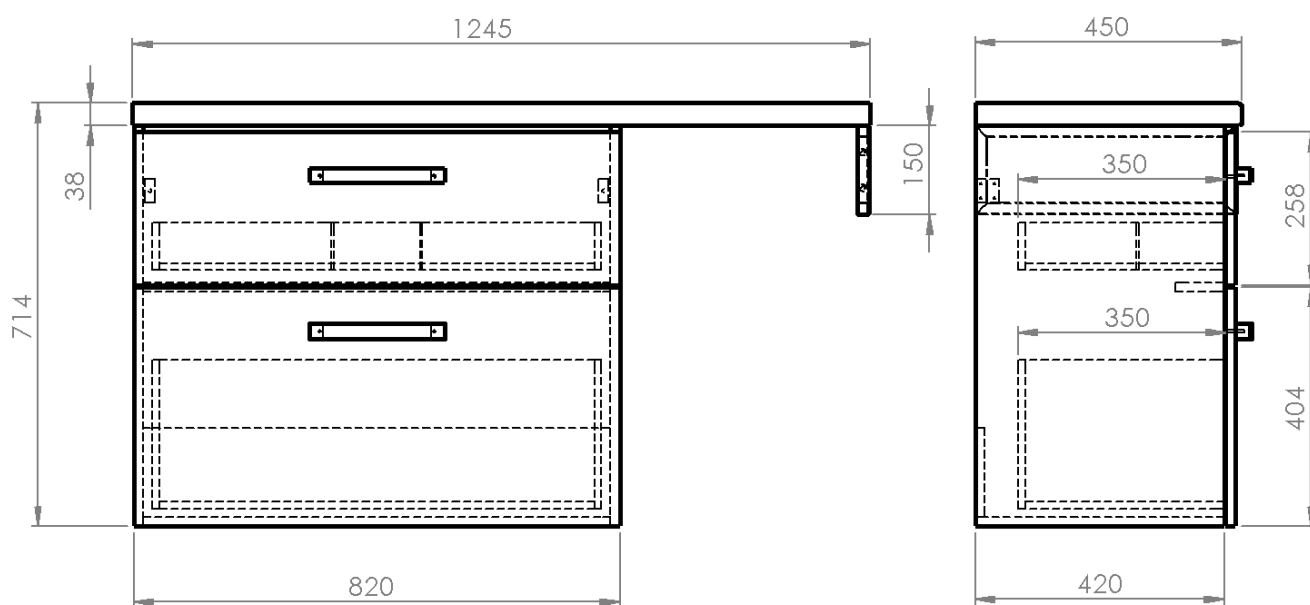

Objednací kód: VG883-02

Základní informace

Značka: Aqualine

Série: VEGA II

Rozměry

Šířka: 1245 mm

Výška: 714 mm

Hloubka: 450 mm

Parametry

Barva: Hnědá

Dekor: Dub platin

Materiál: MDF/lamino

Instalace: Závěsné na stěnu

Typ skříňky: Zásuvky

Typ umyvadla: Umyvadlo na desku

Výbava: Tiché a plynulé zavírání

Hmotnost / ks: 49.968 kg

Balení: 6 ks

Záruka: 2 roky

Technický list

VEGA sestava koupelového nábytku, š. 125 cm, dub platin