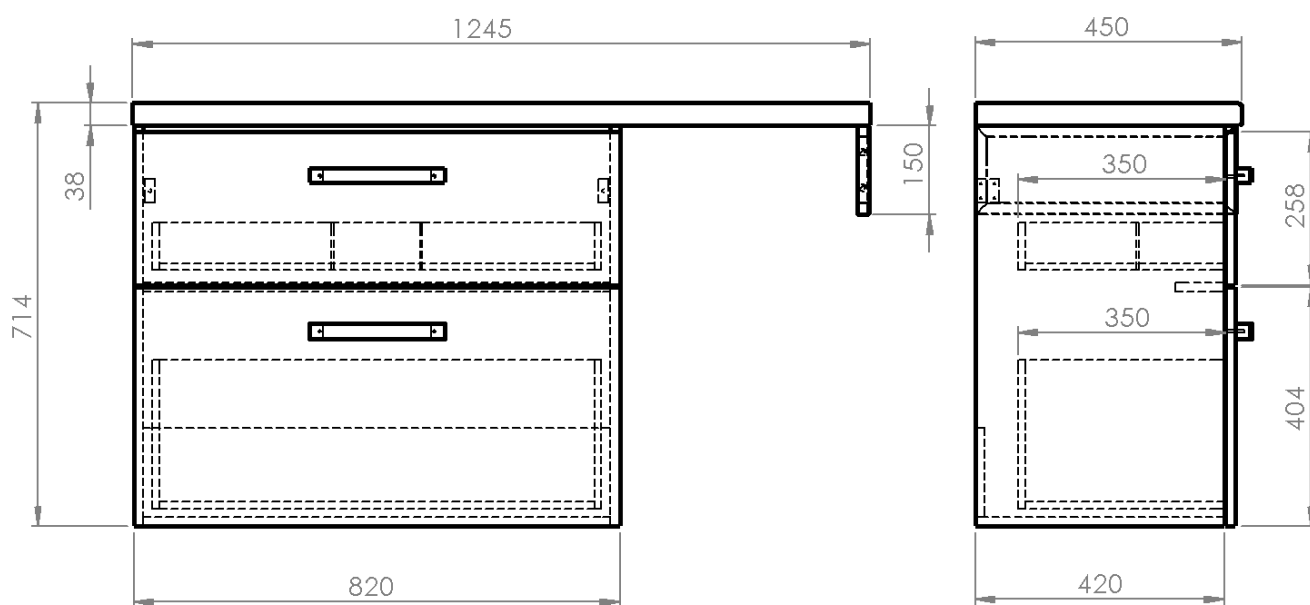

Objednací kód: VG883-02

Základní informace

Značka: Aqualine

Série: VEGA II

Rozměry

Šířka: 1245 mm

Výška: 714 mm

Hloubka: 450 mm

Parametry

Záruka: 2 roky

Hmotnost / ks: 49.968 kg

Balení: 6 ks

Barva: Hnědá

Dekor: Dub platin

Materiál: MDF/lamino

Instalace: Závěsné na stěnu

Typ skříňky: Zásuvky

Typ umyvadla: Umyvadlo na desku

Výbava: Tiché a plynulé zavírání

Technický list

VEGA sestava koupelnového nábytku, š. 125 cm, dub platin