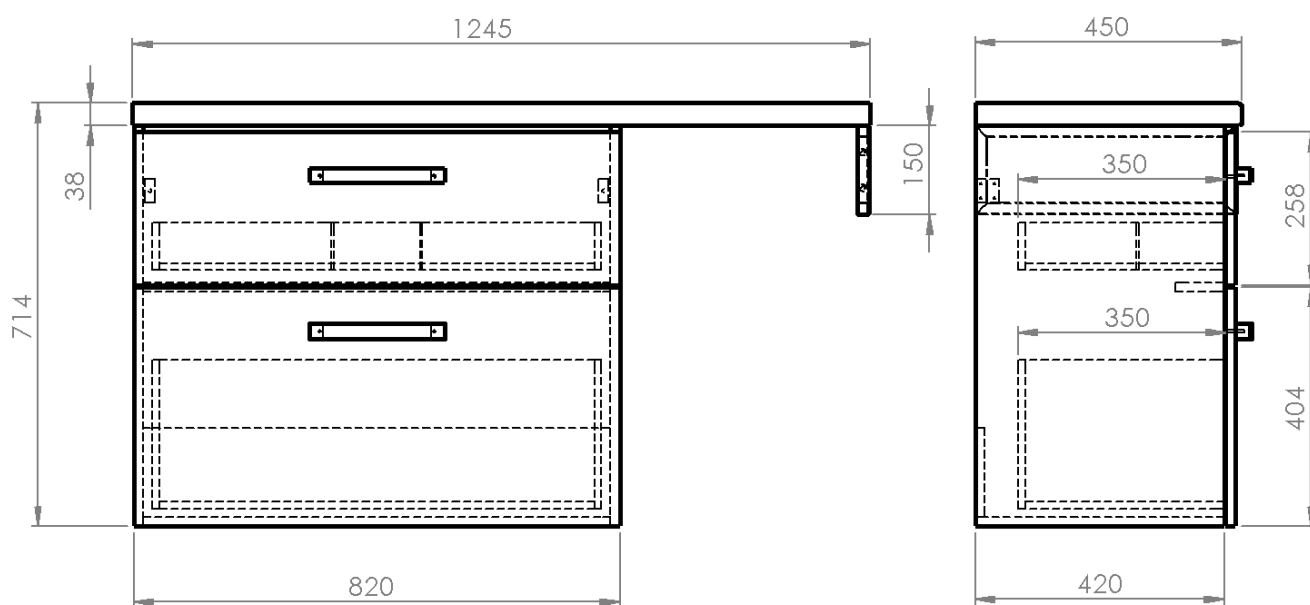

Technický list