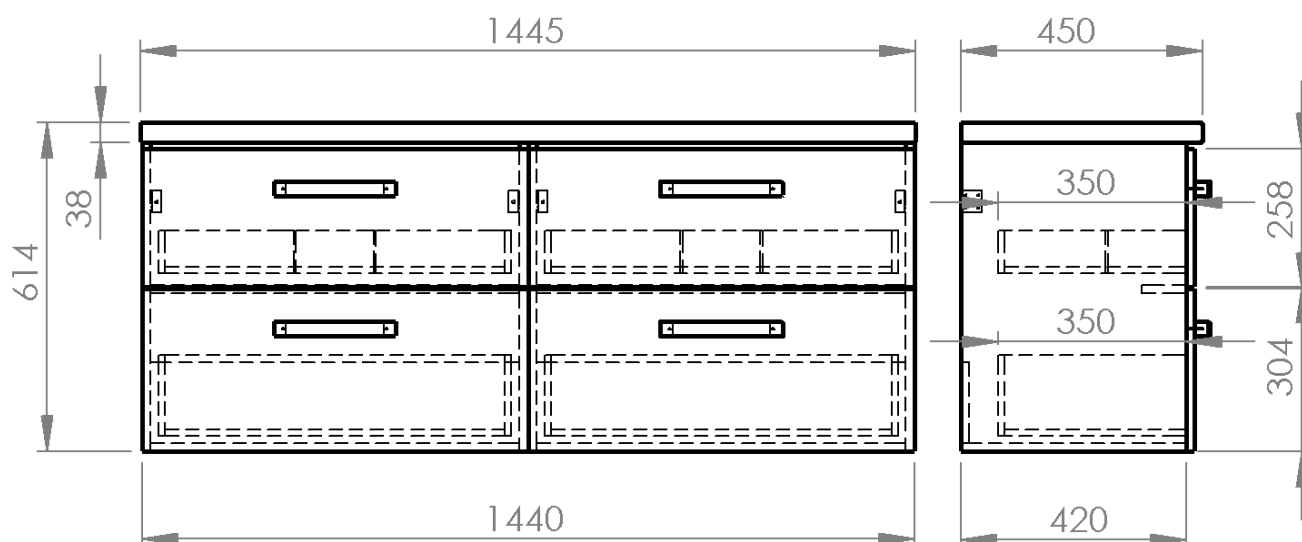

Objednací kód: VG073-04

Základní informace

Značka: Aqualine

Série: VEGA II

Rozměry

Šířka: 1445 mm

Výška: 614 mm

Hloubka: 450 mm

Parametry

Záruka: 2 roky

Hmotnost / ks: 99.691 kg

Balení: 9 ks

Barva: Bílá

Materiál: MDF/lamino

Instalace: Závěsné na stěnu

Typ skříňky: Zásuvky

Typ umyvadla: Umyvadlo na desku

Výbava: Tiché a plynulé zavírání

Technický list

VEGA sestava koupelnového nábytku, š. 145 cm, bílá/dub platin