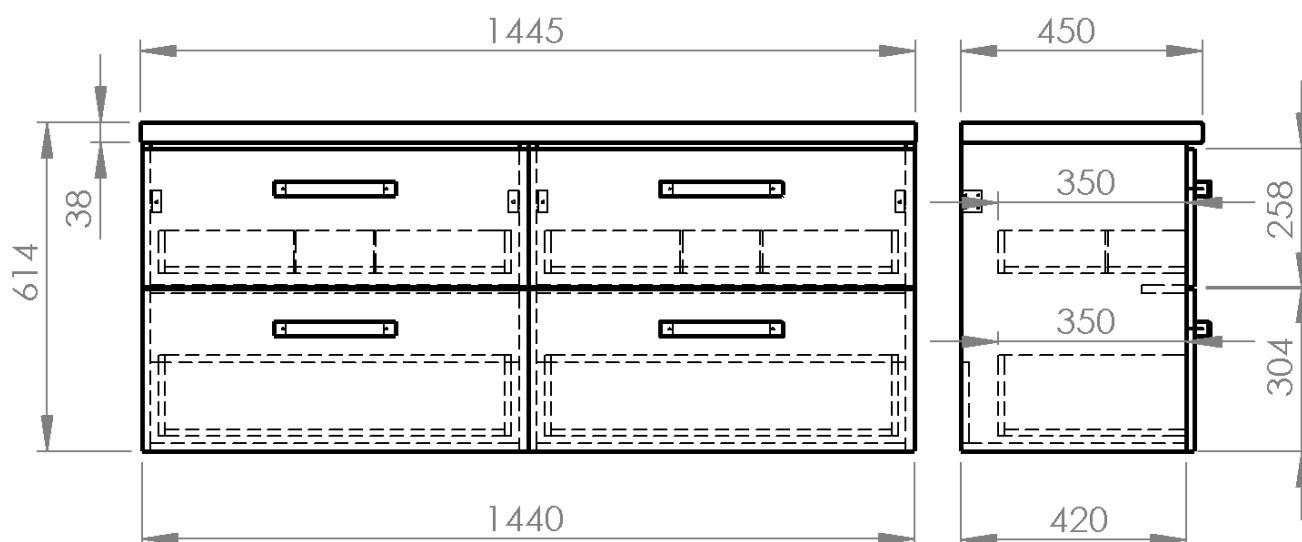

Objednací kód: VG073-04

Základní informace

Značka: Aqualine

Série: VEGA II

Rozměry

Šířka: 1445 mm

Výška: 614 mm

Hloubka: 450 mm

Parametry

Barva: Bílá

Materiál: MDF/lamino

Instalace: Závěsné na stěnu

Typ skříňky: Zásuvky

Typ umyvadla: Umyvadlo na desku

Výbava: Tiché a plynulé zavírání

Hmotnost / ks: 73.94 kg

Balení: 9 ks

Záruka: 2 roky

Technický list

VEGA sestava koupelnového nábytku, š. 145 cm, bílá/dub platin