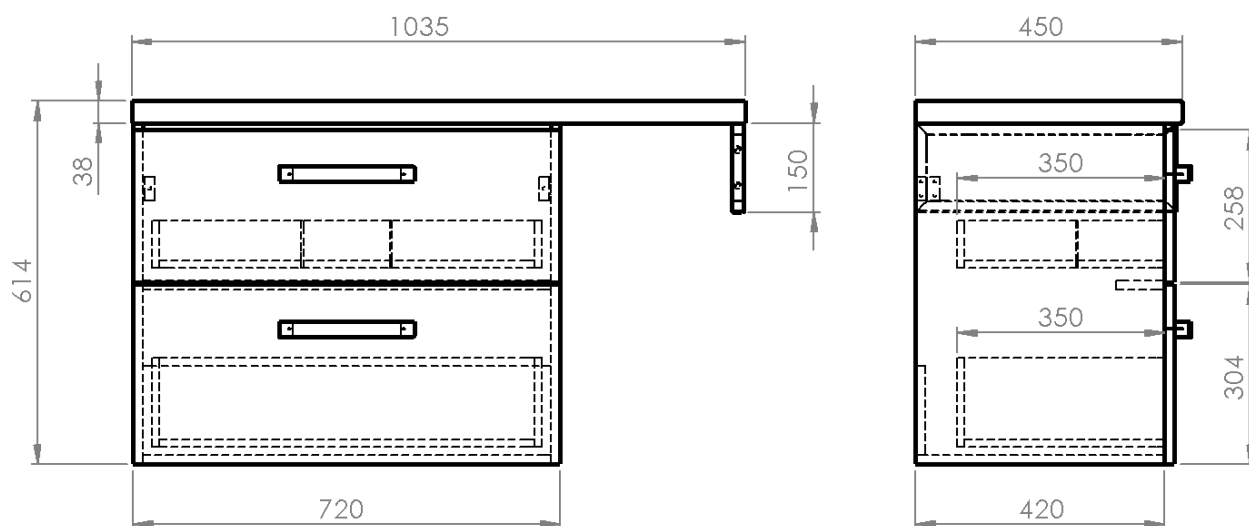

Objednací kód: VG873-03

Základní informace

Značka: Aqualine

Série: VEGA II

Rozměry

Šířka: 1035 mm

Výška: 614 mm

Hloubka: 450 mm

Parametry

Barva: Hnědá

Dekor: Dub platin

Materiál: MDF/lamino

Instalace: Závěsné na stěnu

Typ skříňky: Zásuvky

Typ umyvadla: Umyvadlo na desku

Výbava: Tiché a plynulé zavírání

Hmotnost / ks: 45.72 kg

Balení: 6 ks

Záruka: 2 roky

Technický list

VEGA sestava koupelového nábytku, š. 104 cm, dub platin