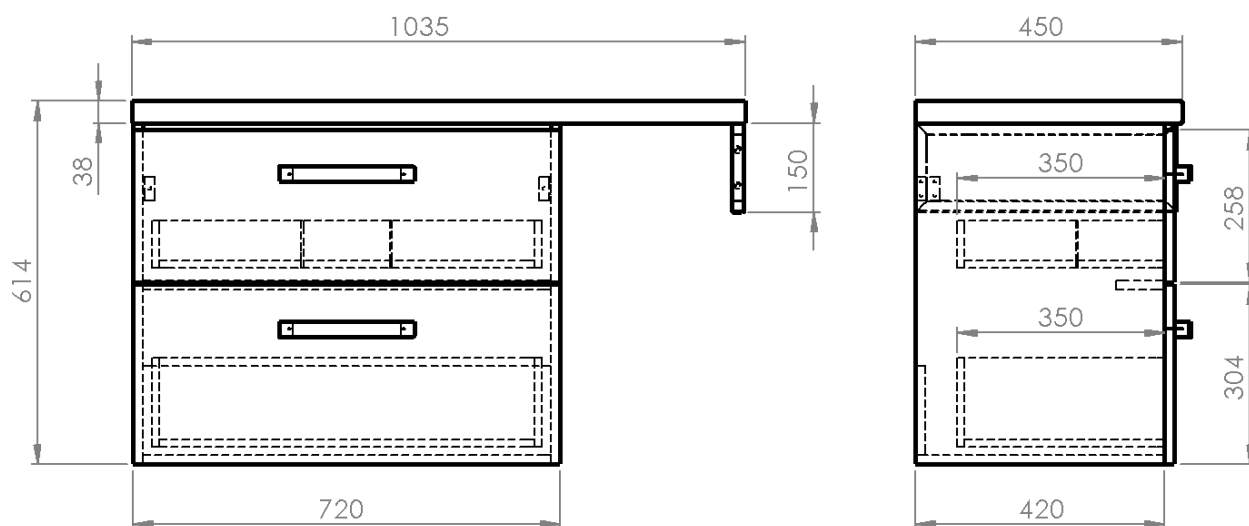

Objednací kód: VG873-03

Základní informace

Značka: Aqualine

Série: VEGA II

Rozměry

Šířka: 1035 mm

Výška: 614 mm

Hloubka: 450 mm

Parametry

Barva: Hnědá

Dekor: Dub platin

Materiál: MDF/lamino

Instalace: Závěsné na stěnu

Typ skříňky: Zásuvky

Typ umyvadla: Umyvadlo na desku

Výbava: Tiché a plynulé zavírání

Hmotnost / ks: 45.72 kg

Balení: 6 ks

Záruka: 2 roky

Technický list

VEGA sestava koupelnového nábytku, š. 104 cm, dub platin