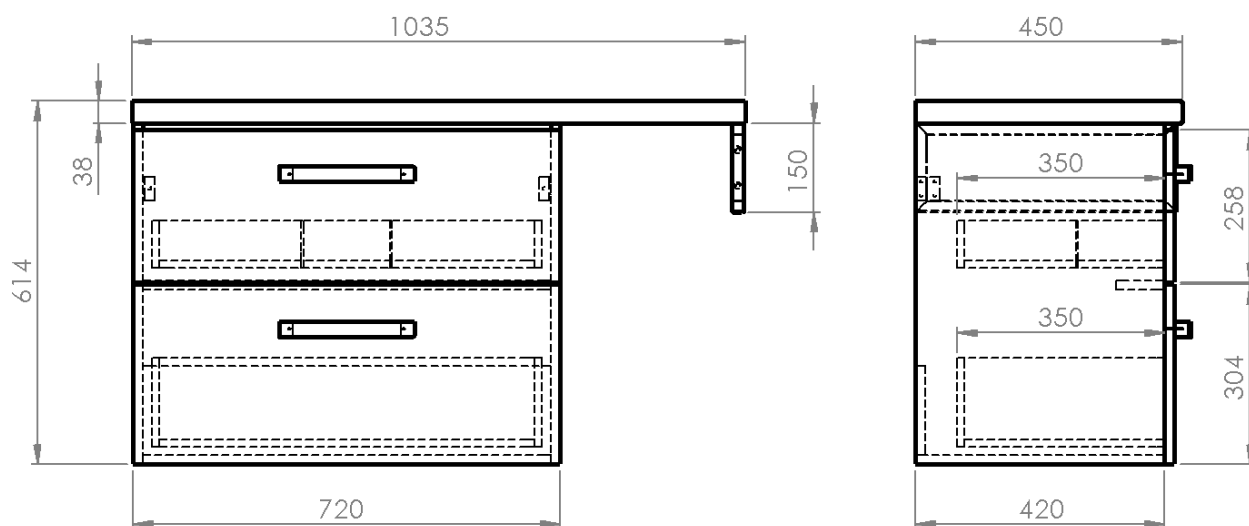

VEGA sestava koupelnového nábytku, š. 104 cm, dub platin

Objednací kód: VG873-03

Základní informace

Značka: Aqualine

Série: VEGA II

Rozměry

Šířka: 1035 mm

Výška: 614 mm

Hloubka: 450 mm

Parametry

Záruka: 2 roky

Hmotnost / ks: 45.72 kg

Balení: 6 ks

Barva: Hnědá

Dekor: Dub platin

Materiál: MDF/lamino

Instalace: Závěsné na stěnu

Typ skříňky: Zásuvky

Typ umyvadla: Umyvadlo na desku

Výbava: Tiché a plynulé zavírání

Technický list

VEGA sestava koupelnového nábytku, š. 104 cm, dub platin