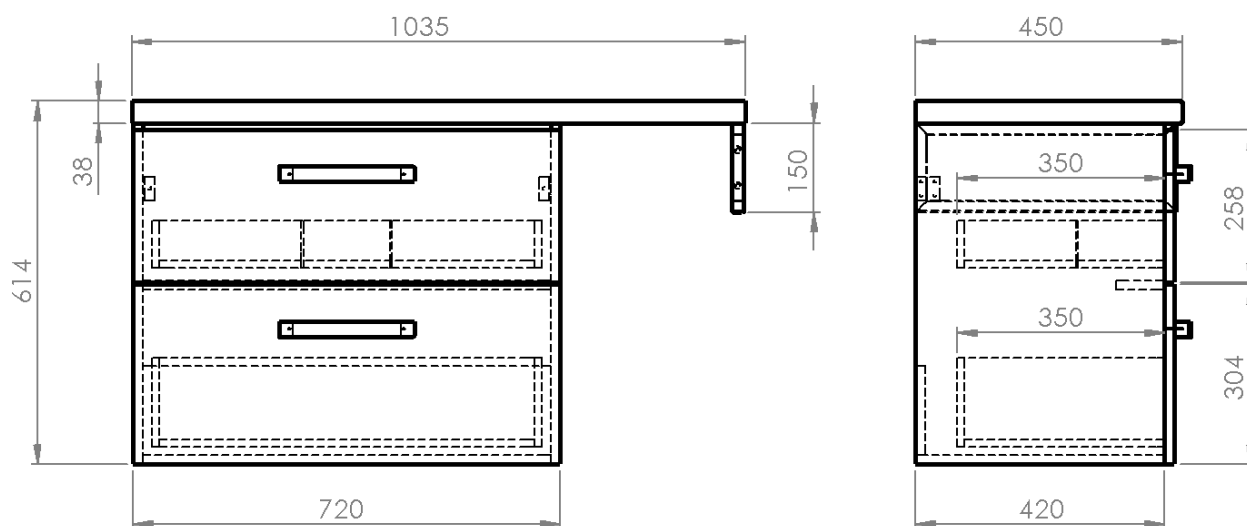

Objednací kód: VG873-03

Základní informace

Značka: Aqualine

Série: VEGA II

Rozměry

Šířka: 1035 mm

Výška: 614 mm

Hloubka: 450 mm

Parametry

Barva: Hnědá

Dekor: Dub platin

Materiál: MDF/lamino

Instalace: Závěsné na stěnu

Typ skříňky: Zásuvky

Typ umyvadla: Umyvadlo na desku

Výbava: Tiché a plynulé zavírání

Hmotnost / ks: 45.72 kg

Balení: 6 ks

Záruka: 2 roky

Technický list

VEGA sestava koupelového nábytku, š. 104 cm, dub platin