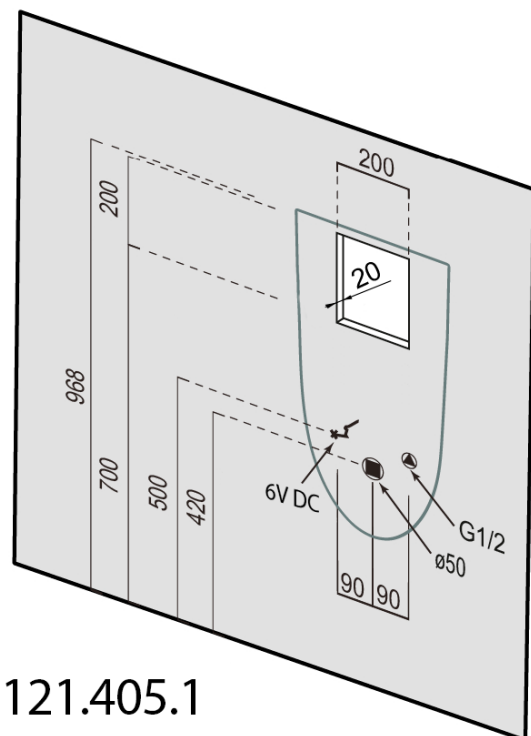

SCHWARN urinál s automatickým splachovačem 6V DC, zadní přívod, zadní odpad

BRUCKNER

Objednací kód: 201.722.4

Základní informace

Značka: Bruckner

Rozměry

Šířka: 315 mm

Výška: 555 mm

Hloubka: 265 mm

Parametry

Záruka: 2 roky

Barva: Bílá

Materiál: Keramika

Tvar: Oblé

Přívod vody: Zakrytý

Ostatní: Součástí integrovaný splachovač

Hmotnost / ks: 13.27 kg

Balení: 2 ks

SCHWARN urinál s automatickým splachovačem 6V DC,
zadní přívod, zadní odpad

BRUCKNER

Technický list

S automatickým splachovačem
With an automatic flusher

121.405.1