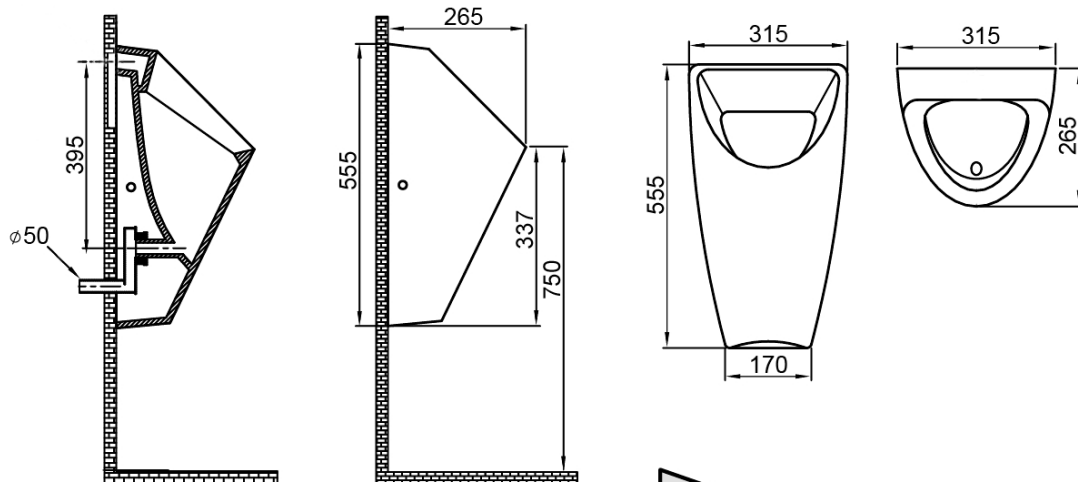

SCHWARN urinál s automatickým splachovačem 6V DC, zadní přívod, zadní odpad

BRUCKNER

Objednací kód: 201.722.4

Základní informace

Značka: Bruckner

Rozměry

Šířka: 315 mm

Výška: 555 mm

Hloubka: 265 mm

Parametry

Záruka: 2 roky

Barva: Bílá

Materiál: Keramika

Tvar: Oblé

Přívod vody: Zakrytý

Ostatní: Součástí integrovaný splachovač

Hmotnost / ks: 13.27 kg

Balení: 2 ks

SCHWARN urinál s automatickým splachovačem 6V DC,
zadní přívod, zadní odpad

BRUCKNER

Technický list

S automatickým splachovačem
With an automatic flusher

121.405.1