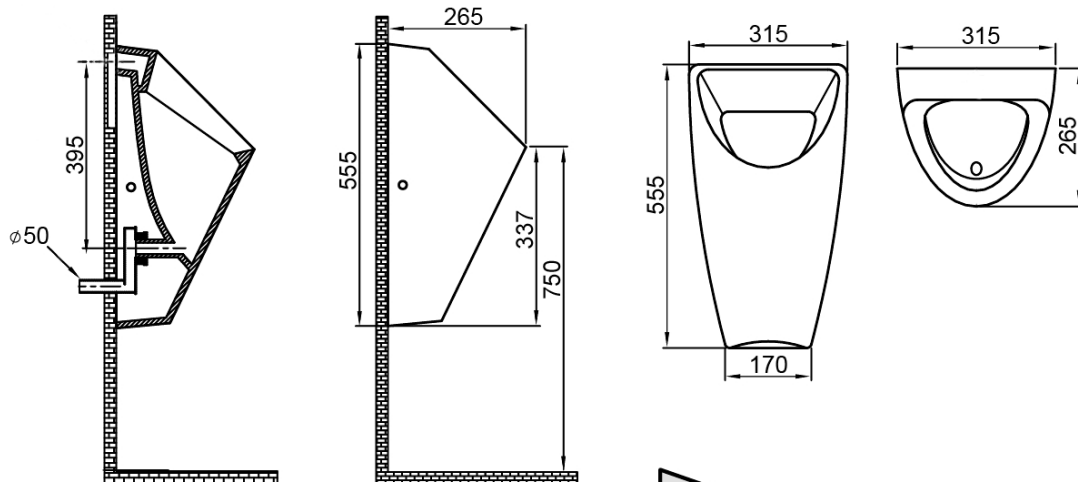

SCHWARN urinál s automatickým splachovačem 6V DC,
zadní přívod, zadní odpad

BRUCKNER

Technický list