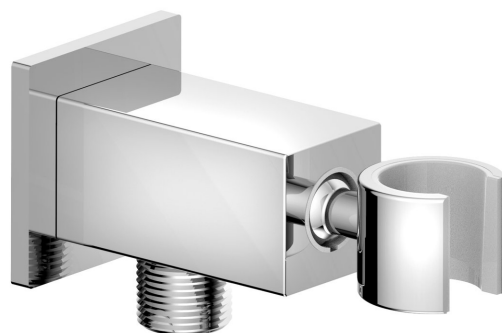

Objednací kód: SG363

Základní informace

Značka: Sapho

Rozměry

Šířka: 50 mm

Výška: 50 mm

Hloubka: 109 mm

Parametry

Záruka: 6 let

Hmotnost / ks: 0.605 kg

Balení: 1 ks

Barva: Chrom

Materiál: Mosaz

Tvar: Hranaté

Instalace: Nástěnná

Ostatní: Otočné ramínko