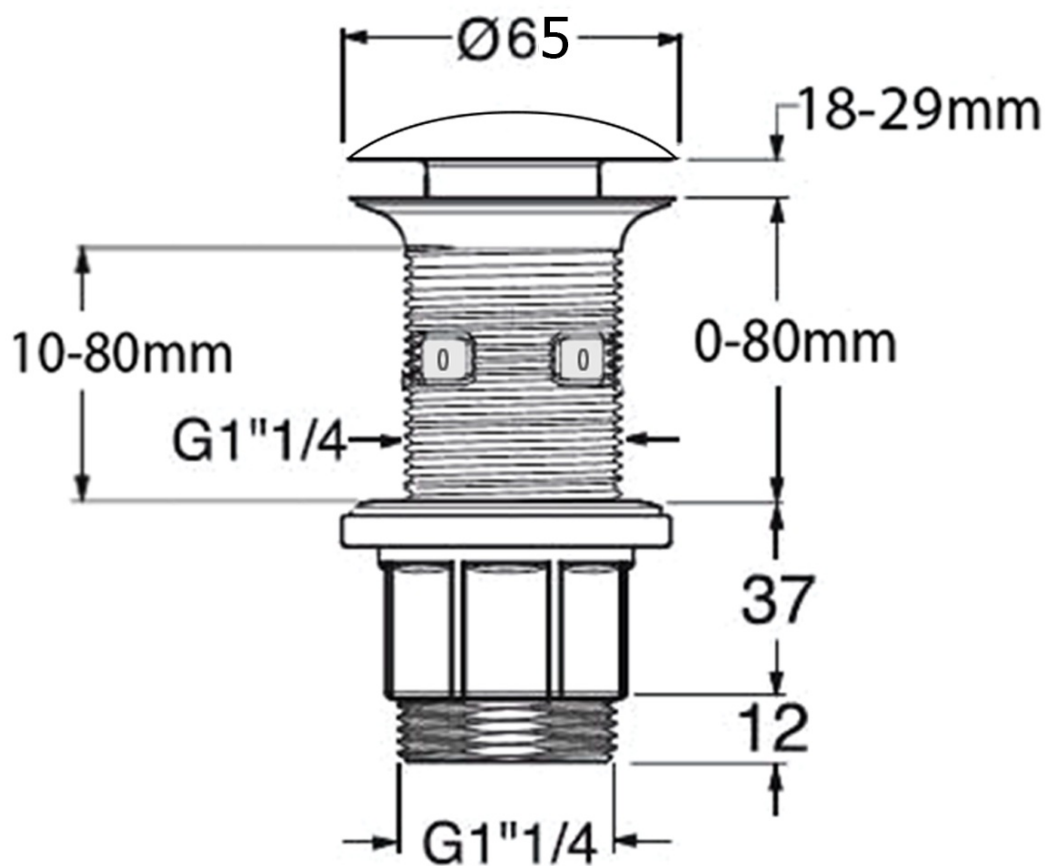

**FORMIGO betonové umyvadlo na desku, včetně výpusti,
47,5x36,5cm, písková**

Objednací kód: FG013

Základní informace

Značka: Sapho
Série: FORMIGO

Rozměry

Šířka: 475 mm
Výška: 140 mm
Hloubka: 365 mm

Parametry

Barva: Běžová
Materiál: Beton
Instalace: K postavení
Typ umyvadla: Umyvadlo na desku
Otvor pro baterii: Bez otvoru
Přepad: NE
Tvar: Obdélník
Balení obsahuje: Výpust
Hmotnost / ks: 18.422 kg
Balení: 1 ks
Záruka: 2 roky

Technický list

FORMIGO betonové umyvadlo na desku, včetně výpusti,
47,5x36,5cm, písková

 SAPHO