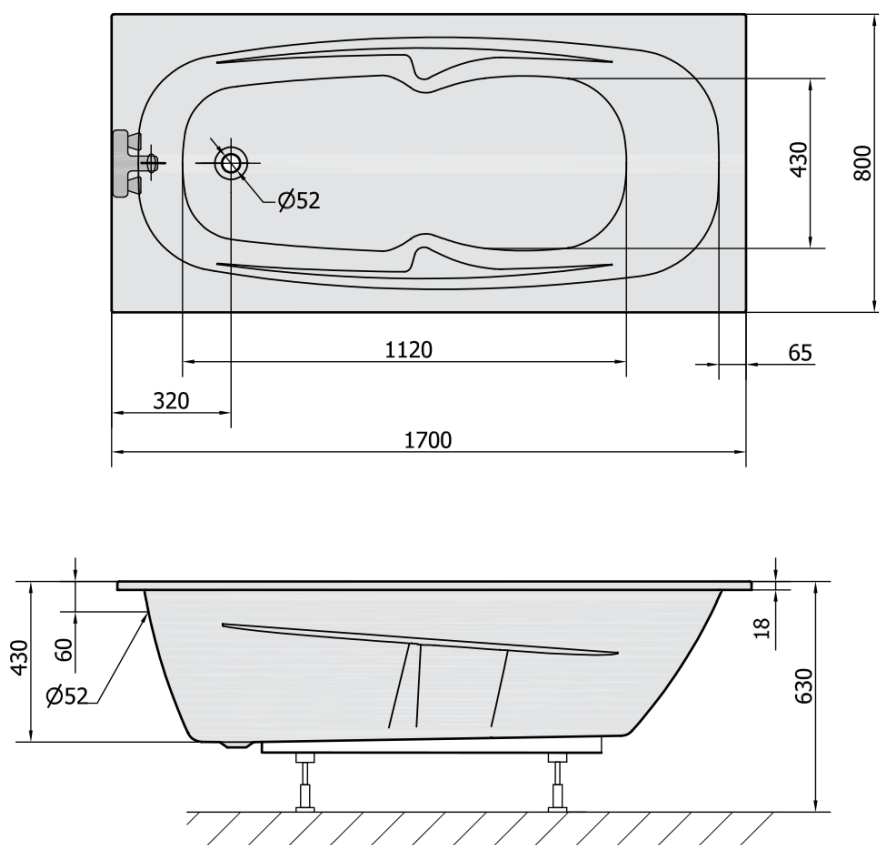

Objednací kód: 35111S

Základní informace

Značka: Polysan

Rozměry

Délka: 1700 mm

Šířka: 800 mm

Výška: 440 mm

Objem: 210 l

Parametry

Barva: Bílá

Jiné barevné provedení: Dle vzorníku

Materiál: Akrylát

Tvar: Obdélníkové

Instalace: Vestavná (k obezdění)

Průměr odpadu: 52 mm

Vlastnosti: Výška okraje 18 mm (SLIM)

Balení neobsahuje: Sifon, Vanová souprava

Hmotnost / ks: 20.09 kg

Balení: 1 ks

Záruka: 10 let

Doporučujeme přikoupit

1 ks Podstavec k akrylátové vaně Polysan, 51,5cm, pár (Objednací kód: PO60-60)

1 ks Zvukoizolační samolepící páska k vaně, 3m (Objednací kód: 93400)

1 ks Sifon 6/4", výška 42mm, DN40 (Objednací kód: 71712)

Technický list

VOLUME 210L