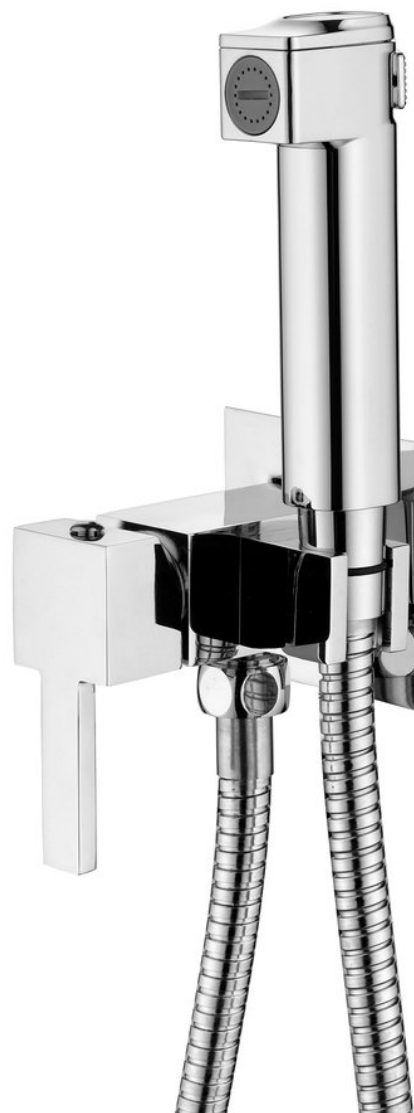

Podomítková bidetová baterie se Stop sprškou, hadice 1,2m, hranatá, chrom

Objednací kód: SK301

Základní informace

Značka: Aqualine

Parametry

Barva: Chrom
Materiál: Mosaz
Tvar: Hranaté
Instalace: Podomítková
Druh ovládní: Páka
Průměr kartuše: 25 mm
Hmotnost / ks: 1.328 kg
Balení: 1 ks
Záruka: 2 roky

Náhradní díly

Směšovací kartuše 25mm (Objednací kód: NDSM07)

KEROX směšovací kartuše 25mm (Objednací kód: 35CAI026)

Podomítková bidetová baterie se Stop sprškou, hadice 1,2m,
hranatá, chrom

Technický list