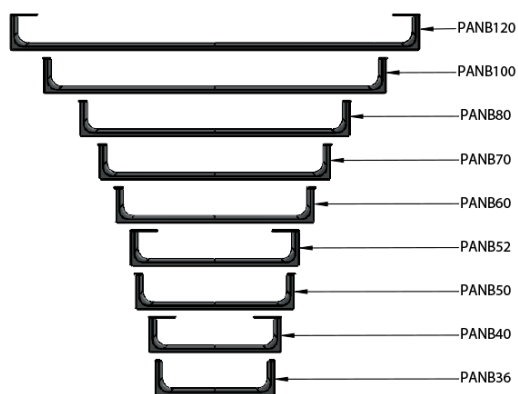

### Rozměry

Délka: 400 mm

### Parametry

Barva: Chrom  
Hmotnost / ks: 0.6 kg  
Balení: 1 ks  
Záruka: 2 roky

Technický list

| Varianta | X [mm] | Y [mm] |
|----------|--------|--------|
| PANB120  | 1130   | 1115   |
| PANB100  | 945    | 930    |
| PANB80   | 745    | 730    |
| PANB70   | 638    | 623    |
| PANB60   | 548    | 533    |
| PANB52   | 465    | 450    |
| PANB50   | 438    | 423    |
| PANB40   | 365    | 350    |
| PANB36   | 330    | 315    |