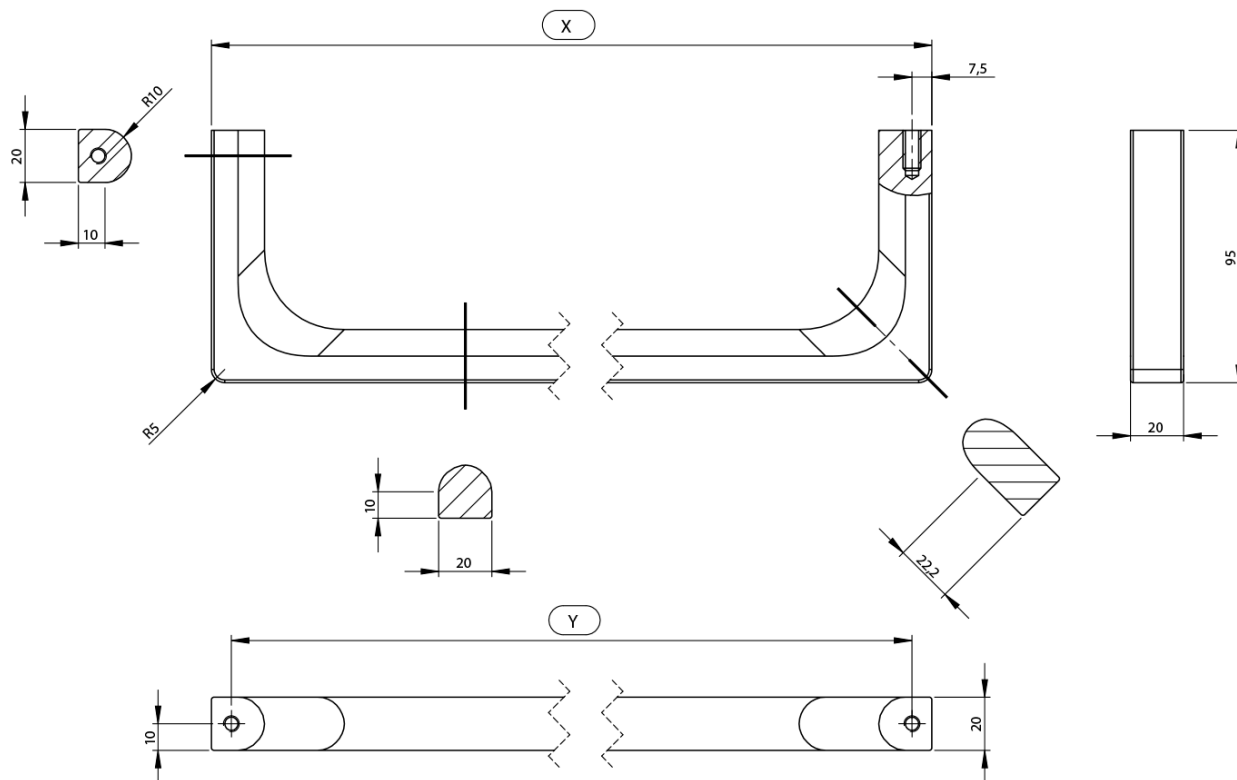

## NUBES čelní držák ručníků 40cm, chrom

GSI<sup>®</sup>

Objednací kód: PANB40

### Rozměry

Délka: 400 mm

### Parametry

Barva: Chrom  
Hmotnost / ks: 0.6 kg  
Balení: 1 ks  
Záruka: 2 roky

Technický list

| Varianta | X [mm] | Y [mm] |
|----------|--------|--------|
| PANB120  | 1130   | 1115   |
| PANB100  | 945    | 930    |
| PANB80   | 745    | 730    |
| PANB70   | 638    | 623    |
| PANB60   | 548    | 533    |
| PANB52   | 465    | 450    |
| PANB50   | 438    | 423    |
| PANB40   | 365    | 350    |
| PANB36   | 330    | 315    |