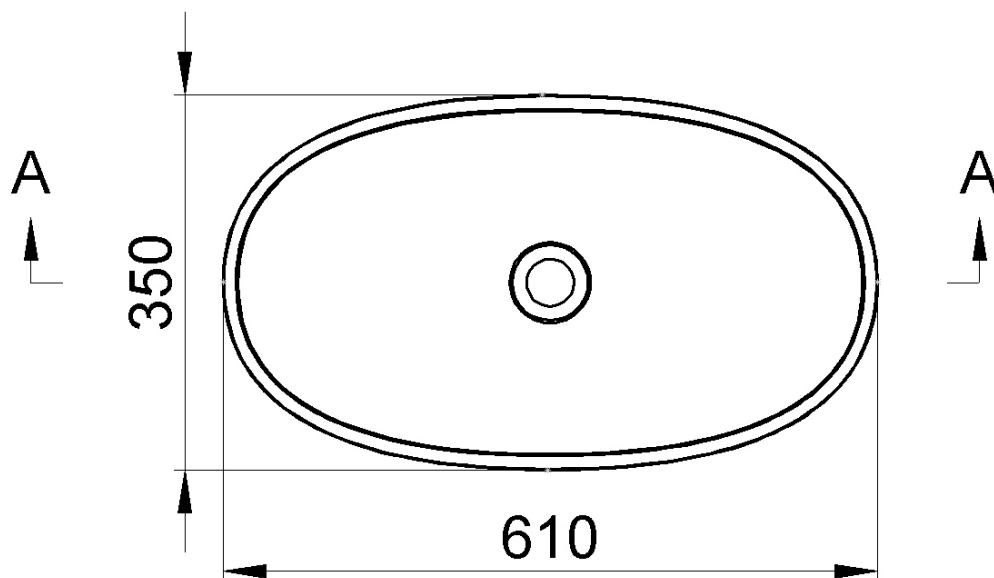

Technický list