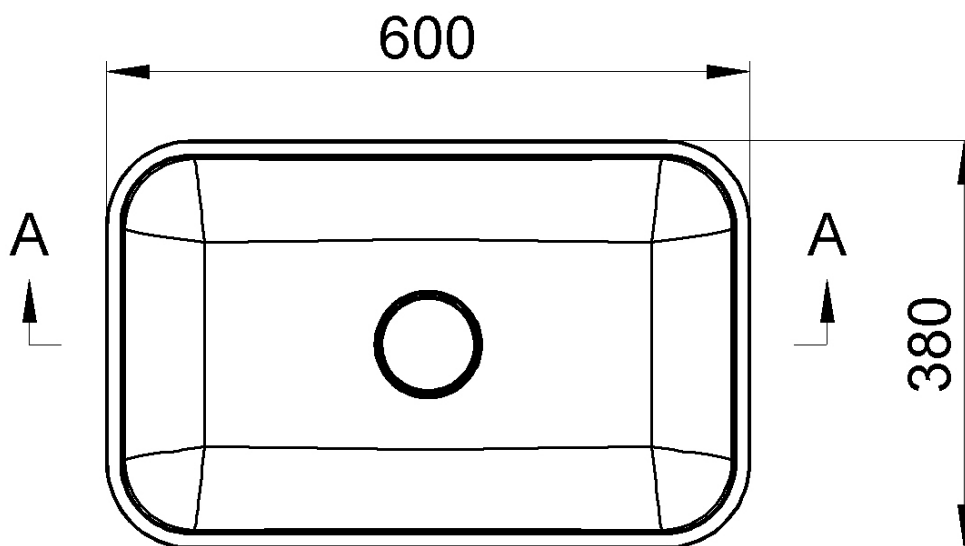

MENAR umyvadlo na desku, litý mramor, 60x38cm, kryt
výpusti, bílá

SAPHO

Technický list