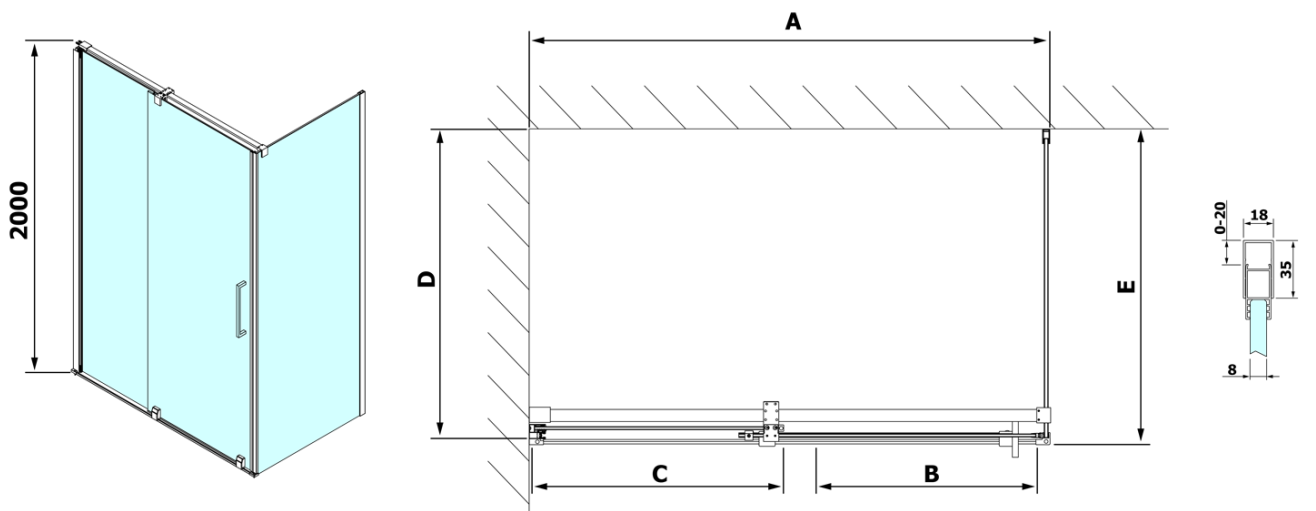

Technický list

Model	D	E
RL3215	765-785	780-800
RL3315	865-885	880-900
RL3415	965-985	980-1000

Model	A	B	C
RL1115	1070-1110	425	~500
RL1215	1170-1210	475	~550
RL1315	1270-1310	525	~600
RL1415	1370-1410	575	~650
RL1515	1470-1510	625	~700
RL1615	1570-1610	675	~750