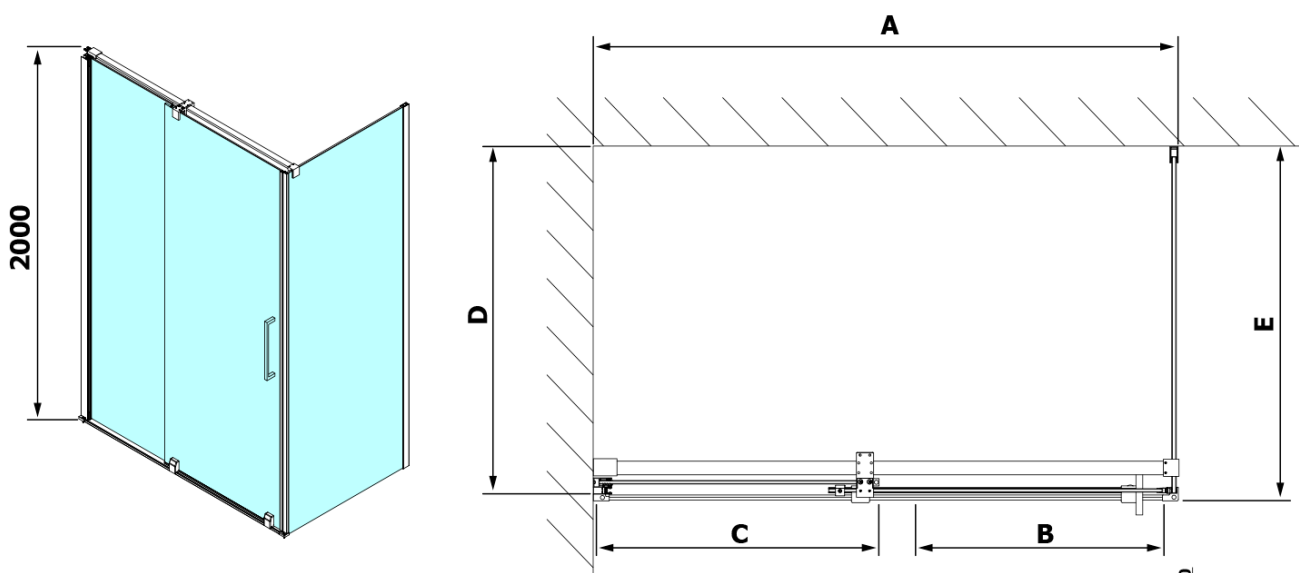

Hloubka: 900 mm

Parametry

Barva profilu: Chrom - Leštěný hliník

Tvar: Obdélníkové zástěny

Typ otevírání: Posuvné

Směr otevírání: Univerzální

Šířka vstupu: 625 mm

Typ výplně: Čiré sklo

Spodní těsnění na pevné sklo 8mm, 1000mm (Objednací kód: NDRL03)

ROLLS madlo (Objednací kód: NDRL-MADLO)

Magnetické těsnění ploché, sklo 8mm, 2000mm (Objednací kód: NDGV02)

ROLLS L/P koncovky pojezdového profilu (Objednací kód: NDRL05)

Svislé těsnění pro sklo 8mm, 2000mm (Objednací kód: NDRL02)

Spodní těsnění na dveře, sklo 8mm, 1000mm (Objednací kód: NDRL01)

ROLLS pojezdový profil (Objednací kód: NDRL04)

Technický list

Model	D	E
RL3215	765-785	780-800
RL3315	865-885	880-900
RL3415	965-985	980-1000