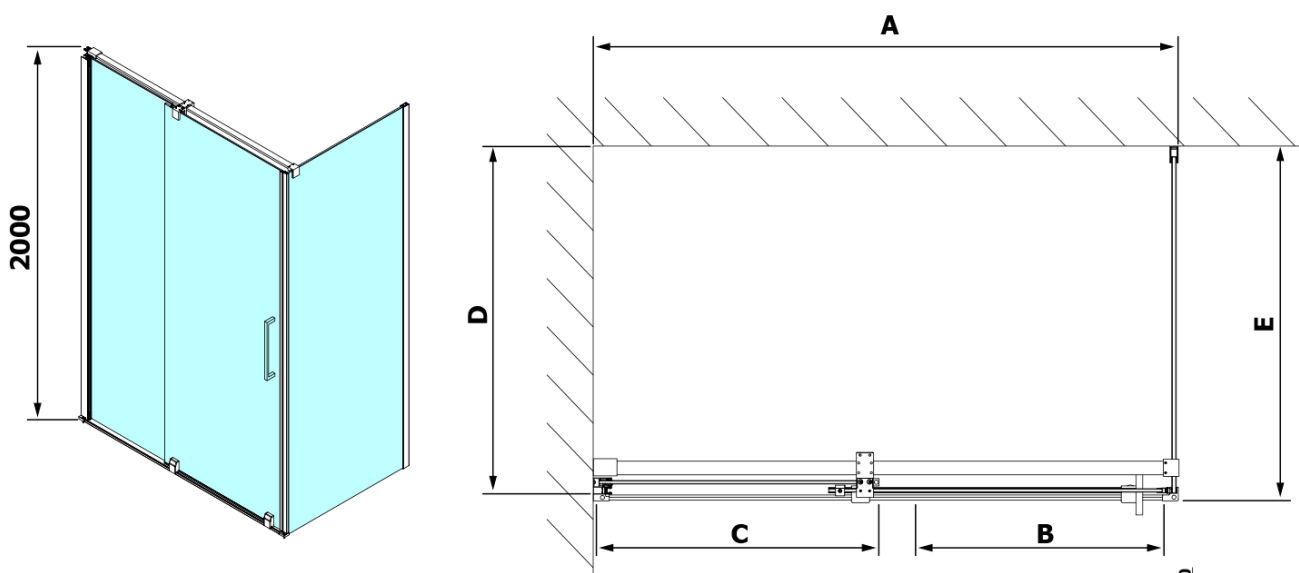

Technický list

Model	D	E
RL3215	765-785	780-800
RL3315	865-885	880-900
RL3415	965-985	980-1000

Model	A	B	C
RL1115	1072-1102	425	~500
RL1215	1172-1202	475	~550
RL1315	1272-1302	525	~600
RL1415	1372-1402	575	~650
RL1515	1472-1502	625	~700
RL1615	1572-1602	675	~750