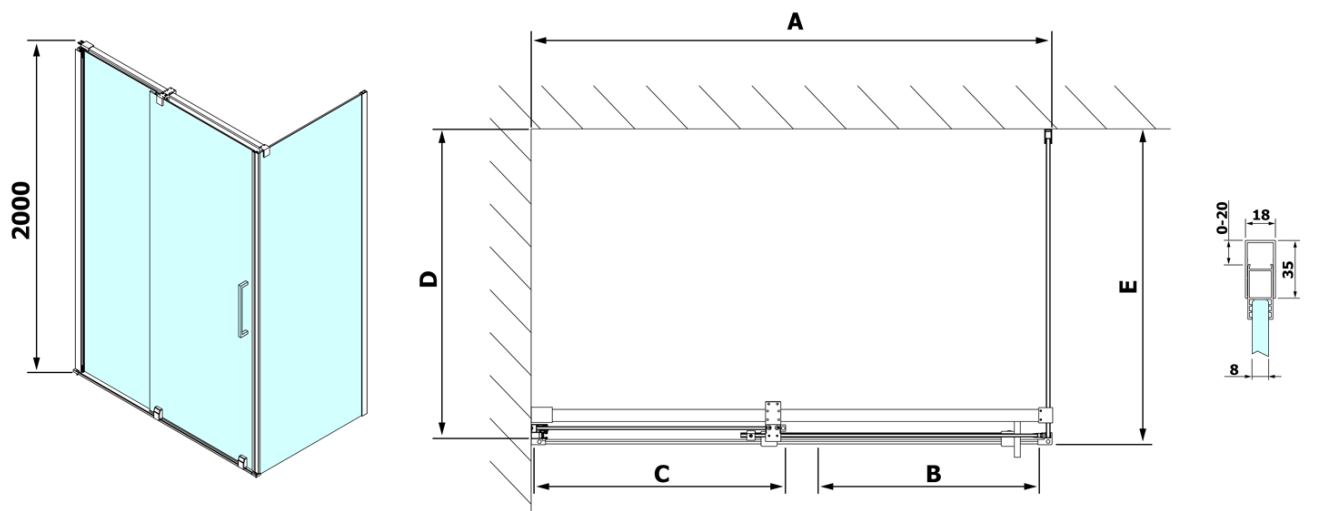

ROLLS obdélníkový sprchový kout 1400x800 mm, L/P varianta, čiré sklo

Objednací kód: RL1415RL3215

Základní informace

Značka: Polysan

Série: ROLLS

Rozměry

Šířka: 1400 mm

Výška: 2000 mm

Hloubka: 800 mm

Parametry

Barva profilu: Chrom - Leštěný hliník

Tvar: Obdélníkové zástěny

Typ otevírání: Posuvné

Směr otevírání: Univerzální

Šířka vstupu: 575 mm

Typ výplně: Čiré sklo

Spodní těsnění na pevné sklo 8mm, 1000mm (Objednací kód: NDRL03)

ROLLS madlo (Objednací kód: NDRL-MADLO)

Magnetické těsnění ploché, sklo 8mm, 2000mm (Objednací kód: NDGV02)

ROLLS L/P koncovky pojezdového profilu (Objednací kód: NDRL05)

Svislé těsnění pro sklo 8mm, 2000mm (Objednací kód: NDRL02)

Spodní těsnění na dveře, sklo 8mm, 1000mm (Objednací kód: NDRL01)

ROLLS pojezdový profil (Objednací kód: NDRL04)

Technický list

Model	D	E
RL3215	765-785	780-800
RL3315	865-885	880-900
RL3415	965-985	980-1000