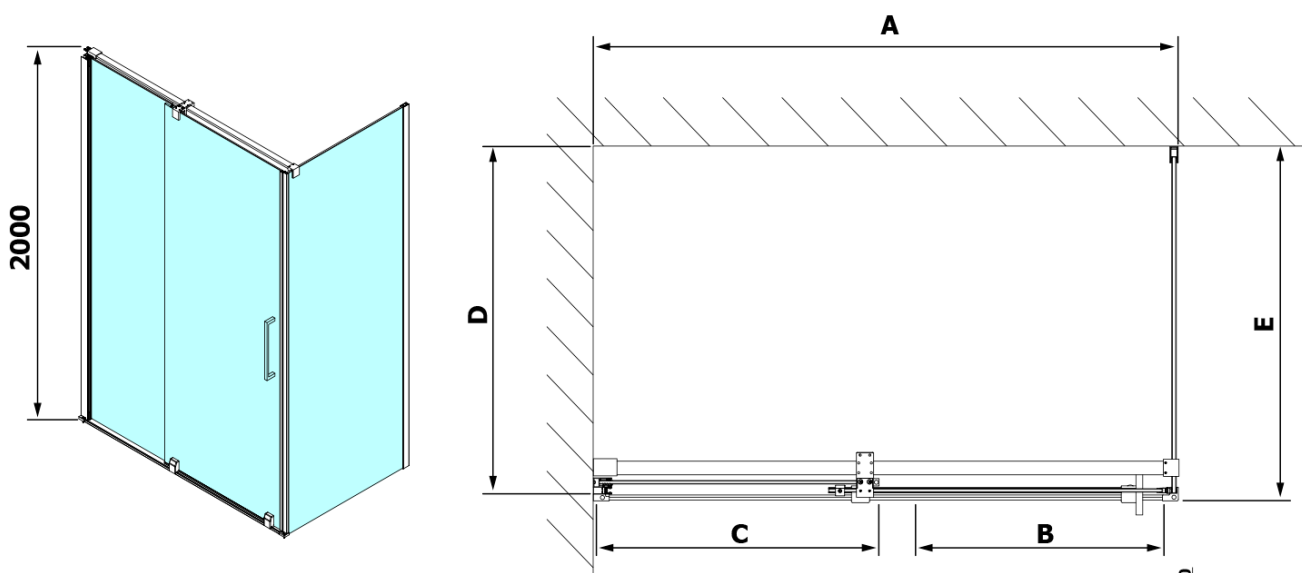

Hloubka: 800 mm

Parametry

Barva profilu: Chrom - Leštěný hliník

Tvar: Obdélníkové zástěny

Typ otevírání: Posuvné

Směr otevírání: Univerzální

Šířka vstupu: 525 mm

Typ výplně: Čiré sklo

Magnetické těsnění ploché, sklo 8mm, 2000mm (Objednací kód: NDGV02)

ROLLS madlo (Objednací kód: NDRL-MADLO)

Spodní těsnění na pevné sklo 8mm, 1000mm (Objednací kód: NDRL03)

Svislé těsnění pro sklo 8mm, 2000mm (Objednací kód: NDRL02)

ROLLS L/P koncovky pojezdového profilu (Objednací kód: NDRL05)

Spodní těsnění na dveře, sklo 8mm, 1000mm (Objednací kód: NDRL01)

ROLLS pojezdový profil (Objednací kód: NDRL04)

Technický list

Model	D	E
RL3215	765-785	780-800
RL3315	865-885	880-900
RL3415	965-985	980-1000