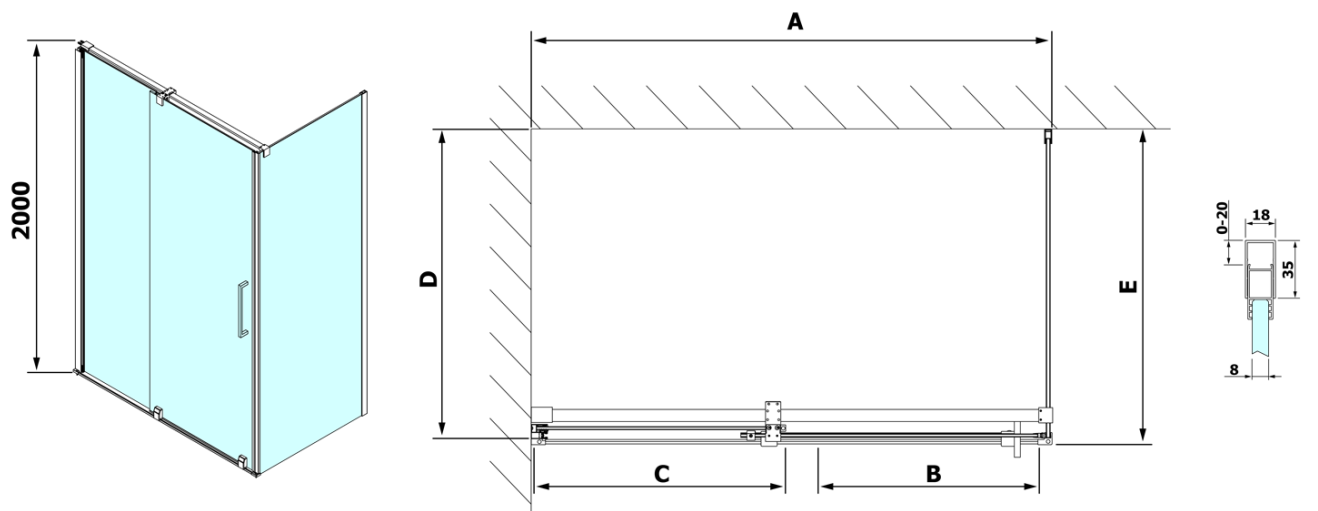

ROLLS obdélníkový sprchový kout 1300x800 mm, L/P varianta, čiré sklo

Objednací kód: RL1315RL3215

Základní informace

Značka: Polysan
Série: ROLLS

Rozměry

Šířka: 1300 mm
Výška: 2000 mm
Hloubka: 800 mm

Parametry

Barva profilu: Chrom - Leštěný hliník
Tvar: Obdélníkové zástěny
Typ otevírání: Posuvné
Směr otevírání: Univerzální
Šířka vstupu: 525 mm
Typ výplně: Čiré sklo
Úprava skla: Antidrop
Tloušťka skla: 8 mm
Vlastnosti: Bezrámové provedení
Hmotnost / ks: 95.0 kg
Balení: 2 ks
Záruka: 2 roky

Technický list

Model	D	E
RL3215	765-785	780-800
RL3315	865-885	880-900
RL3415	965-985	980-1000

Model	A	B	C
RL1115	1070-1110	425	~500
RL1215	1170-1210	475	~550
RL1315	1270-1310	525	~600
RL1415	1370-1410	575	~650
RL1515	1470-1510	625	~700
RL1615	1570-1610	675	~750