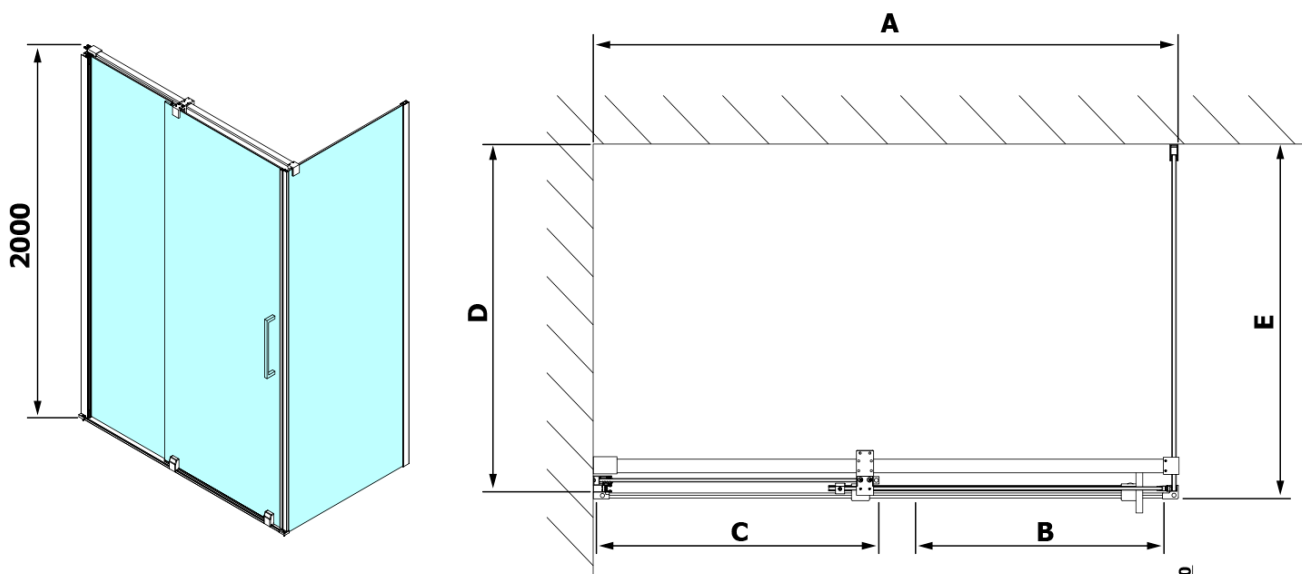

ROLLS obdélníkový sprchový kout 1200x900 mm, L/P varianta, čiré sklo

Objednací kód: RL1215RL3315

Základní informace

Značka: Polysan

Série: ROLLS

Rozměry

Šířka: 1200 mm

Výška: 2000 mm

Hloubka: 900 mm

Parametry

Barva profilu: Chrom - Leštěný hliník

Tvar: Obdélníkové zástěny

Typ otevírání: Posuvné

Směr otevírání: Univerzální

Šířka vstupu: 475 mm

Typ výplně: Čiré sklo

Magnetické těsnění ploché, sklo 8mm, 2000mm (Objednací kód: NDGV02)

ROLLS madlo (Objednací kód: NDRL-MADLO)

Spodní těsnění na pevné sklo 8mm, 1000mm (Objednací kód: NDRL03)

Svislé těsnění pro sklo 8mm, 2000mm (Objednací kód: NDRL02)

ROLLS L/P koncovky pojezdového profilu (Objednací kód: NDRL05)

Spodní těsnění na dveře, sklo 8mm, 1000mm (Objednací kód: NDRL01)

ROLLS pojezdový profil (Objednací kód: NDRL04)

Technický list

Model	D	E
RL3215	765-785	780-800
RL3315	865-885	880-900
RL3415	965-985	980-1000