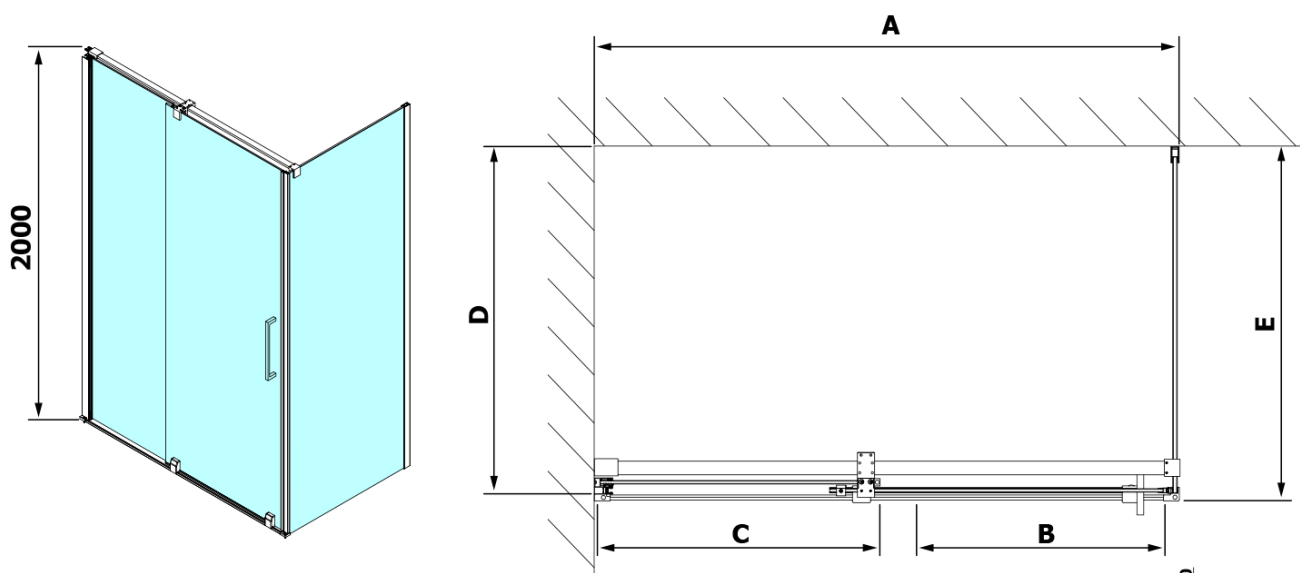

Technický list

Model	D	E
RL3215	765-785	780-800
RL3315	865-885	880-900
RL3415	965-985	980-1000

Model	A	B	C
RL1115	1072-1102	425	~500
RL1215	1172-1202	475	~550
RL1315	1272-1302	525	~600
RL1415	1372-1402	575	~650
RL1515	1472-1502	625	~700
RL1615	1572-1602	675	~750