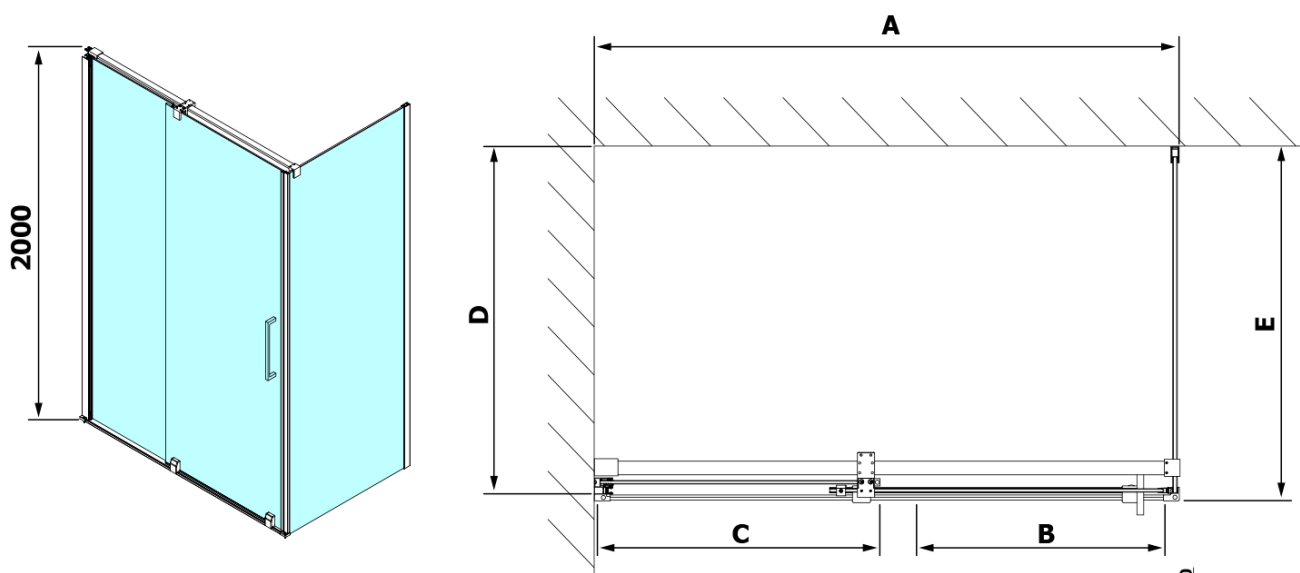

ROLLS obdélníkový sprchový kout 1100x1000 mm, L/P varianta, čiré sklo

Objednací kód: RL1115RL3415

Základní informace

Značka: Polysan

Série: ROLLS

Rozměry

Šířka: 1100 mm

Výška: 2000 mm

Hloubka: 1000 mm

Parametry

Barva profilu: Chrom - Leštěný hliník

Tvar: Obdélníkové zástěny

Typ otevírání: Posuvné

Směr otevírání: Univerzální

Šířka vstupu: 425 mm

Typ výplně: Čiré sklo

Magnetické těsnění ploché, sklo 8mm, 2000mm (Objednací kód: NDGV02)

ROLLS madlo (Objednací kód: NDRL-MADLO)

Spodní těsnění na pevné sklo 8mm, 1000mm (Objednací kód: NDRL03)

Svislé těsnění pro sklo 8mm, 2000mm (Objednací kód: NDRL02)

ROLLS L/P koncovky pojezdového profilu (Objednací kód: NDRL05)

Spodní těsnění na dveře, sklo 8mm, 1000mm (Objednací kód: NDRL01)

ROLLS pojezdový profil (Objednací kód: NDRL04)

Technický list

Model	D	E
RL3215	765-785	780-800
RL3315	865-885	880-900
RL3415	965-985	980-1000