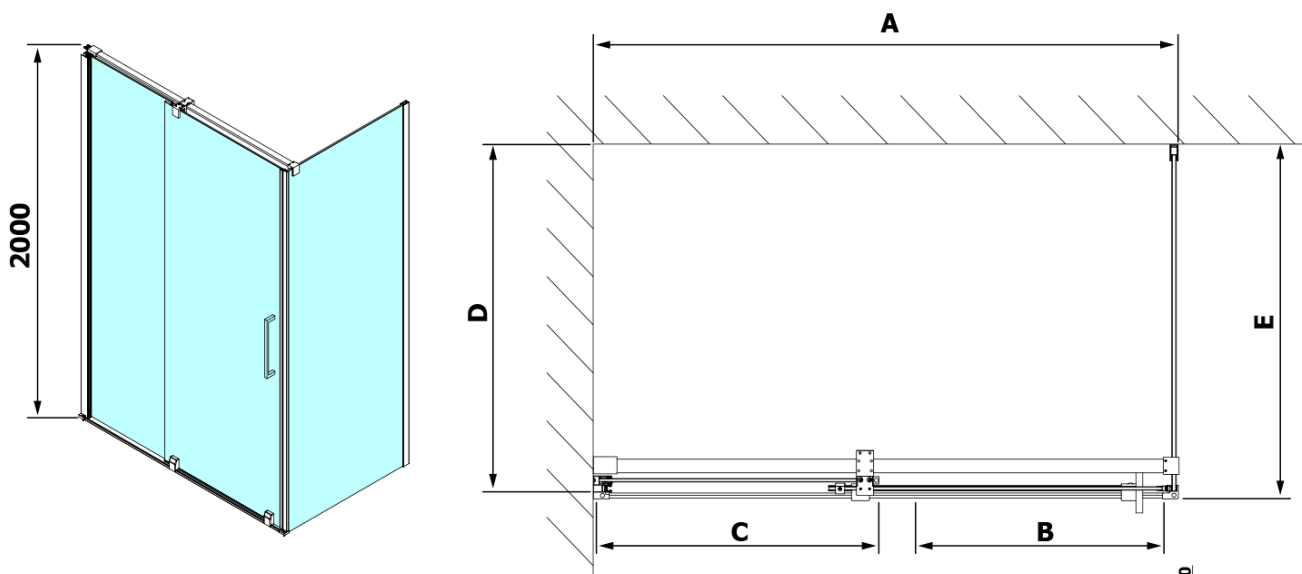

Technický list

Model	D	E
RL3215	765-785	780-800
RL3315	865-885	880-900
RL3415	965-985	980-1000

Model	A	B	C
RL1115	1072-1102	425	~500
RL1215	1172-1202	475	~550
RL1315	1272-1302	525	~600
RL1415	1372-1402	575	~650
RL1515	1472-1502	625	~700
RL1615	1572-1602	675	~750