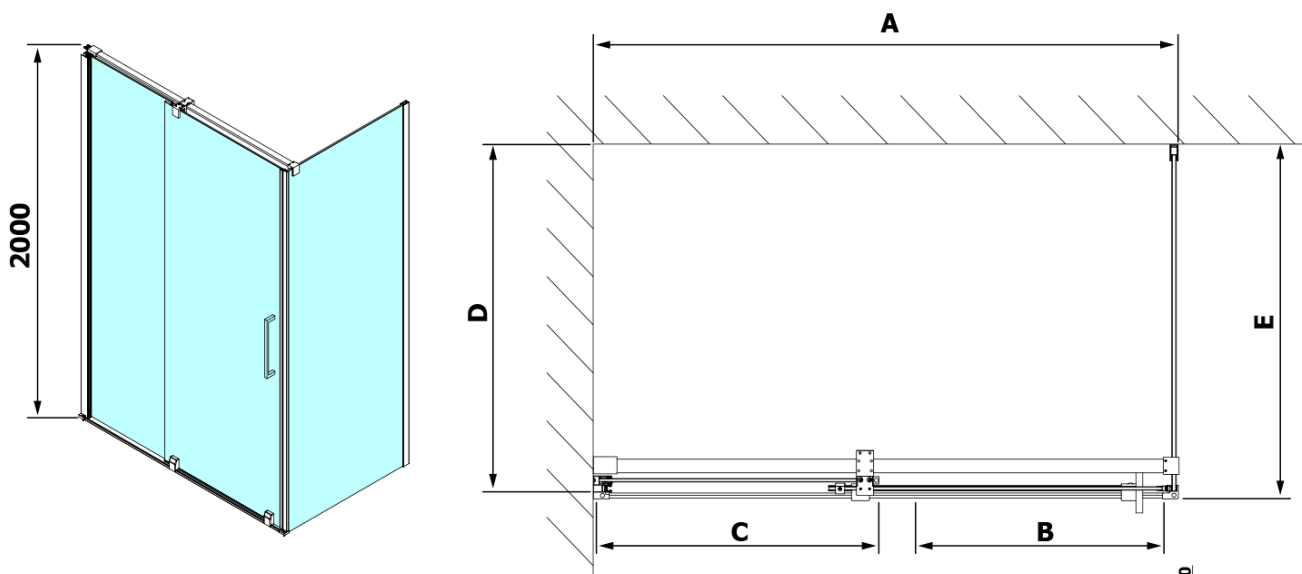

ROLLS obdélníkový sprchový kout 1100x800 mm, L/P varianta, čiré sklo

Objednací kód: RL1115RL3215

Základní informace

Značka: Polysan

Série: ROLLS

Rozměry

Šířka: 1100 mm

Výška: 2000 mm

Hloubka: 800 mm

Parametry

Barva profilu: Chrom - Leštěný hliník

Tvar: Obdélníkové zástěny

Typ otevírání: Posuvné

Směr otevírání: Univerzální

Šířka vstupu: 425 mm

Typ výplně: Čiré sklo

Magnetické těsnění ploché, sklo 8mm, 2000mm (Objednací kód: NDGV02)

ROLLS madlo (Objednací kód: NDRL-MADLO)

Spodní těsnění na pevné sklo 8mm, 1000mm (Objednací kód: NDRL03)

Svislé těsnění pro sklo 8mm, 2000mm (Objednací kód: NDRL02)

ROLLS L/P koncovky pojezdového profilu (Objednací kód: NDRL05)

Spodní těsnění na dveře, sklo 8mm, 1000mm (Objednací kód: NDRL01)

ROLLS pojezdový profil (Objednací kód: NDRL04)

Technický list

Model	D	E
RL3215	765-785	780-800
RL3315	865-885	880-900
RL3415	965-985	980-1000