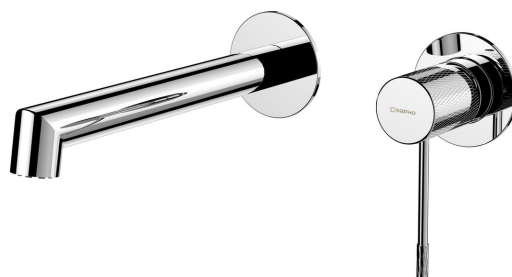

SOLARIS podomítková dvouprvková umyvadlová baterie, chrom

Objednací kód: WD008

Základní informace

Značka: Sapho
Série: SOLARIS

Rozměry

Hloubka: 194 mm

Parametry

Záruka: 6 let
Hmotnost / ks: 1.678 kg
Balení: 1 ks
Barva: Chrom
Materiál: Mosaz
Tvar: Kruhové
Instalace: Podomítková
Druh ovládní: Páka
Průměr kartuše: 25 mm
3D model: ANO

Náhradní díly

KEROX směšovací kartuše 25mm (Objednací kód: 35CAI026)
Směšovací kartuše 25mm (Objednací kód: 521940)
Perlátor vnější závit M16x1, plast (Objednací kód: AERWU)
SOLARIS ovládací páka, chrom (Objednací kód: WD008-1)